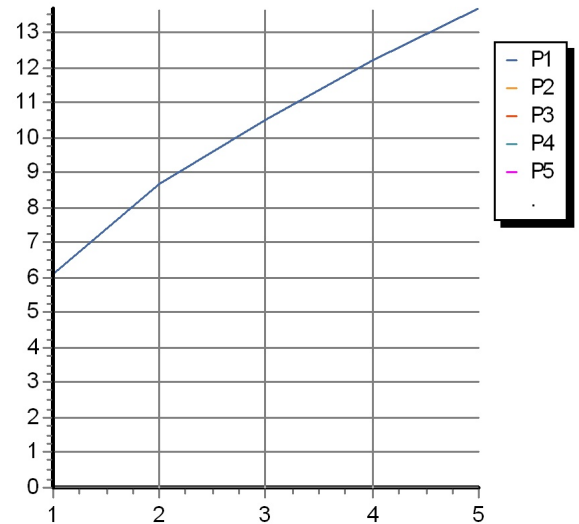

Esplosi / Exploded

KITCHEN

ZP6259

Portate / Flowrates (lt/min)

| PRESSIONE PRESSURE | 1 BAR | 2 BAR | 3 BAR | 4 BAR | 5 BAR |
|-----------------------|-------|-------|-------|-------|-------|
| LAVELLO SINK | 6,1 | 8,7 | 10,5 | 12,2 | 13,7 |
| P1 | | | | | |
| P2 | | | | | |
| P3 | | | | | |
| P4 | | | | | |
| P5 | | | | | |

KITCHEN

ZP6259

Pesi e Misure / Weights and Sizes

| | | |
|-------------------------------|---------------|----------------|
| Peso (Kg) Weight (lb) | 3,30 (Kg) | 7,27 (lb) |
| Volume test (dc3) - (in3) | 11,01 (dc3) | 671,87 (in3) |
| h (mm) - (in) | 90,00 (mm) | 3,54 (in) |
| L1 (mm) - (in) | 335,00 (mm) | 13,19 (in) |
| L2 (mm) - (in) | 365,00 (mm) | 14,37 (in) |