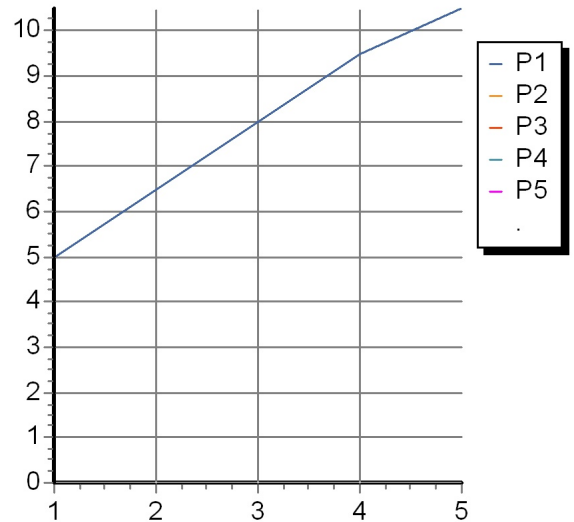

KITCHEN

ZXS369 Portate / Flowrates (lt/min)

PRESSIONE PRESSURE	1 BAR	2 BAR	3 BAR	4 BAR	5 BAR
LAVELLO SINK	5	6,5	8	9,5	10,5
P1					
P2					
P3					
P4					
P5