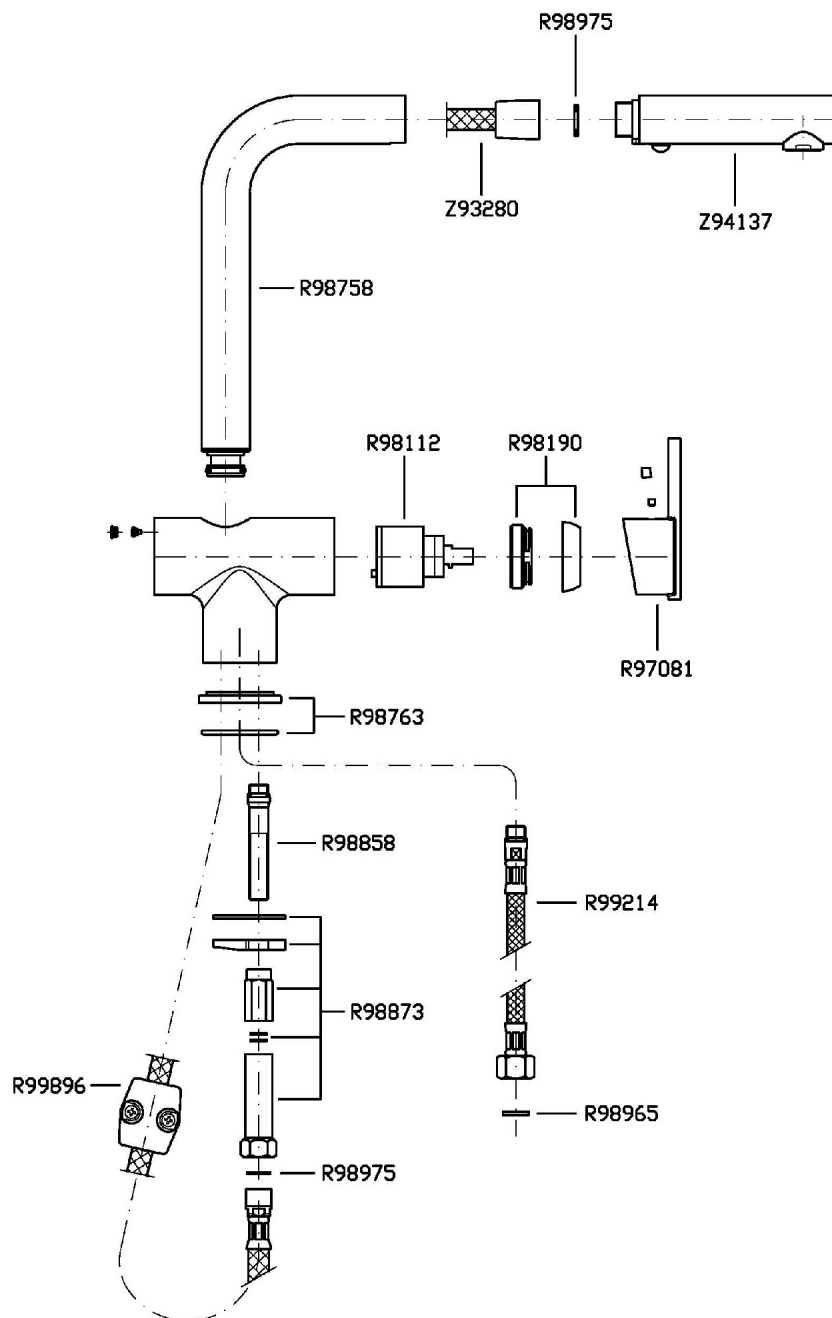

Lavello miscelatore monocomando ZXS con bocca girevole e doccetta estraibile con doppio getto, aeratore, flessibili di collegamento.

ZXS single lever sink mixer with swivel spout, pull out kitchen spray with two jets, aerator, flexible tails.

KITCHEN

ZXS368 Portate / Flowrates (lt/min)

PRESSIONE PRESSURE	1 BAR	2 BAR	3 BAR	4 BAR	5 BAR
ELLO CON DOCETTA (GETTI P1	4,1	6,4	8	9,5	10,5
P2					
P3					
P4					
P5					

KITCHEN

ZXS368 Pesì e Misure / Weights and Sizes

Peso (Kg) Weight (lb)	2,96 (Kg)	6,525616 (lb)
Volume (dc3) - (in3)	3,32 (dc3)	0,000203 (in3)
h (mm) - (in)	93 (mm)	3,6614193 (in)
L1 (mm) - (in)	162 (mm)	6,3779562 (in)
L2 (mm) - (in)	220 (mm)	8,661422 (in)