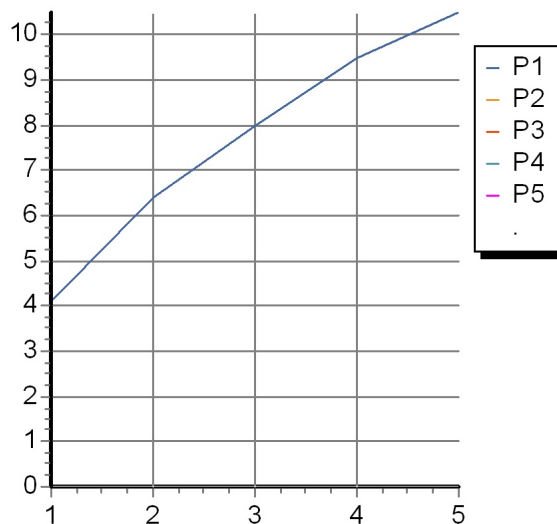

KITCHEN

ZXS368 Portate / Flowrates (lt/min)

PRESSIONE PRESSURE	1 BAR	2 BAR	3 BAR	4 BAR	5 BAR
ELLO CON DOCETTA (GETTI P1	4,1	6,4	8	9,5	10,5
P2					
P3					
P4					
P5					

KITCHEN

ZXS368 Pesì e Misure / Weights and Sizes

Peso (Kg) Weight (lb)	2,96 (Kg)	6,525616 (lb)
Volume (dc3) - (in3)	3,32 (dc3)	0,000203 (in3)
h (mm) - (in)	93 (mm)	3,6614193 (in)
L1 (mm) - (in)	162 (mm)	6,3779562 (in)
L2 (mm) - (in)	220 (mm)	8,661422 (in)