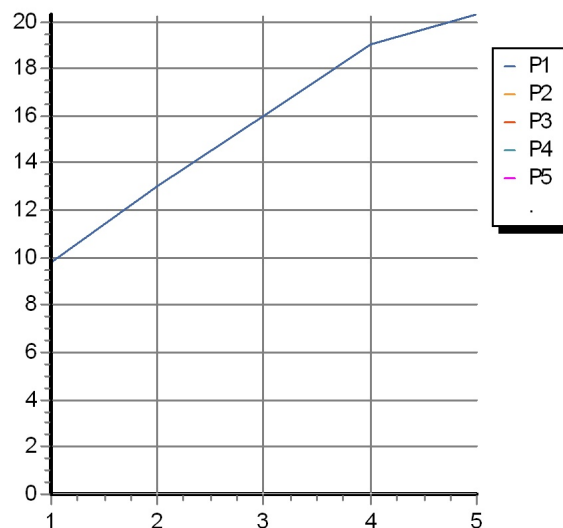

PRESSIONE PRESSURE	1 BAR	2 BAR	3 BAR	4 BAR	5 BAR
LAVELLO SINK <i>P1</i>	9,8	13	16	19	20,3
<i>P2</i>					
<i>P3</i>					
<i>P4</i>					
<i>P5</i>					

KITCHEN

ZP6415

Pesi e Misure / Weights and Sizes

Peso (Kg) Weight (lb)	1,88 (Kg)	4,144648 (lb)
Volume (dc3) - (in3)	4,05 (dc3)	0,000247 (in3)
h (mm) - (in)	70 (mm)	2,755907 (in)
L1 (mm) - (in)	150 (mm)	5,905515 (in)
L2 (mm) - (in)	385 (mm)	15,1574885 (in)