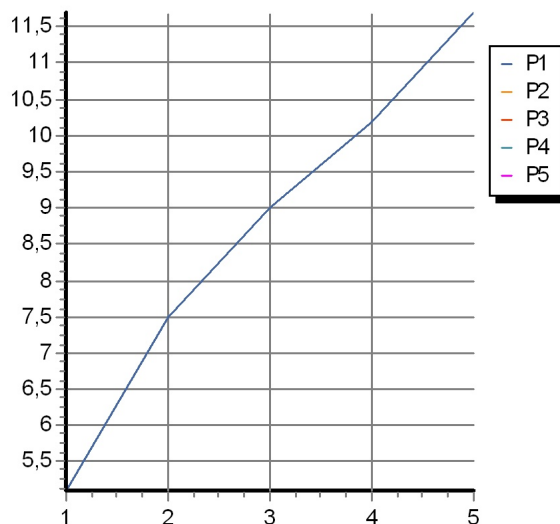

Esplosi / Exploded

KITCHEN

ZP6278 Portate / Flowrates (lt/min)

PRESSIONE PRESSURE	1 BAR	2 BAR	3 BAR	4 BAR	5 BAR
LAVELLO CON DOCETTA P1 SINK WITH SPRAY	5,1	7,5	9	10,2	11,7
P2					
P3					
P4					
P5					

KITCHEN

ZP6278 Pesì e Misure / Weights and Sizes

Peso (Kg) Weight (lb)	3,72 (Kg)	8,201112 (lb)
Volume (dc3) - (in3)	13,34 (dc3)	0,000814 (in3)
h (mm) - (in)	90 (mm)	3,543309 (in)
L1 (mm) - (in)	285 (mm)	11,2204785 (in)
L2 (mm) - (in)	520 (mm)	20,472452 (in)