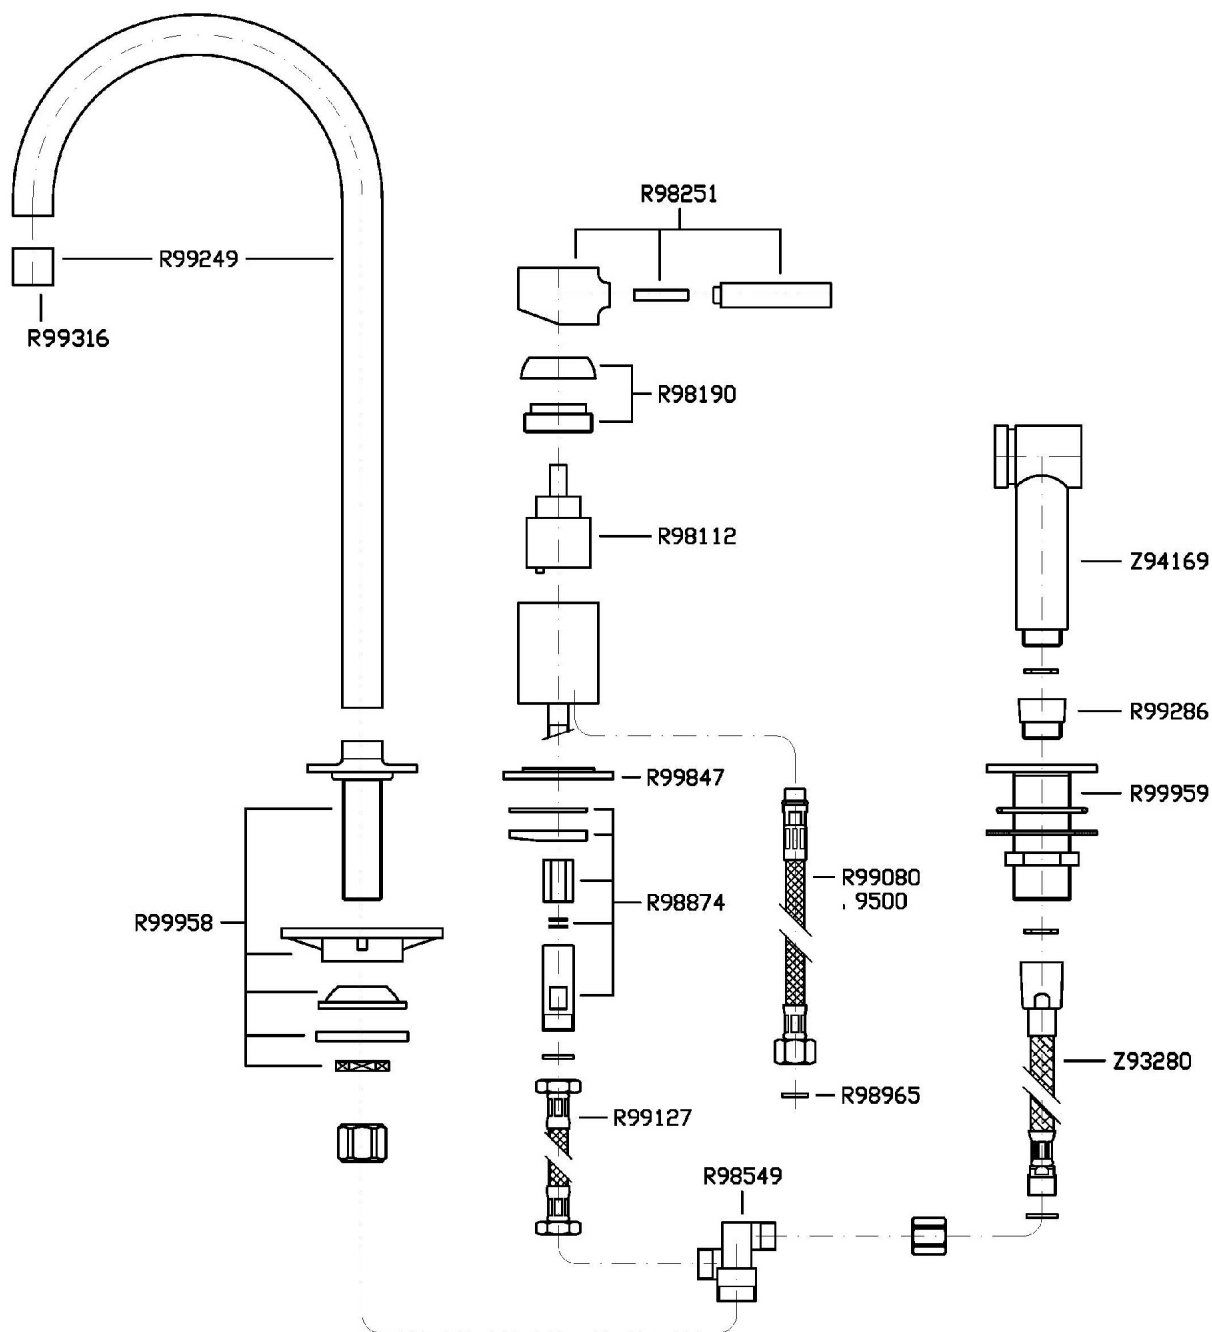

Marchio / Brand ZUCCHETTI

Classe / Class

PAN

KITCHEN

ZP6278

Miscelatore monocomando lavello Pan con bocca girevole, doccetta laterale. / Pan single lever sink mixer with swivel spout, side spray.

Miscelatore monocomando lavello Pan con bocca girevole, doccetta laterale con deviatore, aeratore, flessibili di collegamento.

Pan single lever sink mixer with swivel spout side spray with diverter, aerator, flexible tails.

Finiture / Finishes

Cromo / Chrome

KITCHEN

ZP6278

Disegno Complessivo / Overall Drawing

KITCHEN

ZP6278

Esplosi / Exploded

KITCHEN

ZP6278 Portate / Flowrates (lt/min)

PRESSIONE PRESSURE	1 BAR	2 BAR	3 BAR	4 BAR	5 BAR
LAVELLO CON DOCETTA P1 SINK WITH SPRAY	5,1	7,5	9	10,2	11,7
P2					
P3					
P4					
P5					

KITCHEN

ZP6278 Pesì e Misure / Weights and Sizes

Peso (Kg) Weight (lb)	3,72 (Kg)	8,201112 (lb)
Volume (dc3) - (in3)	13,34 (dc3)	0,000814 (in3)
h (mm) - (in)	90 (mm)	3,543309 (in)
L1 (mm) - (in)	285 (mm)	11,2204785 (in)
L2 (mm) - (in)	520 (mm)	20,472452 (in)