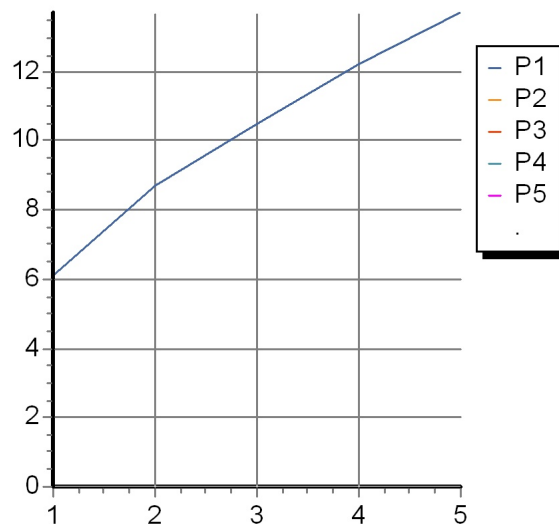

Esplosi / Exploded

KITCHEN

ZP6259 Portate / Flowrates (lt/min)

PRESSIONE PRESSURE	1 BAR	2 BAR	3 BAR	4 BAR	5 BAR
LAVELLO SINK	6,1	8,7	10,5	12,2	13,7
P1					
P2					
P3					
P4					
P5					

KITCHEN

ZP6259 Pesì e Misure / Weights and Sizes

Peso (Kg) Weight (lb)	3,296 (Kg)	7,2663616 (lb)
Volume (dc3) - (in3)	11,01 (dc3)	0,000672 (in3)
h (mm) - (in)	90 (mm)	3,543309 (in)
L1 (mm) - (in)	335 (mm)	13,1889835 (in)
L2 (mm) - (in)	365 (mm)	14,3700865 (in)