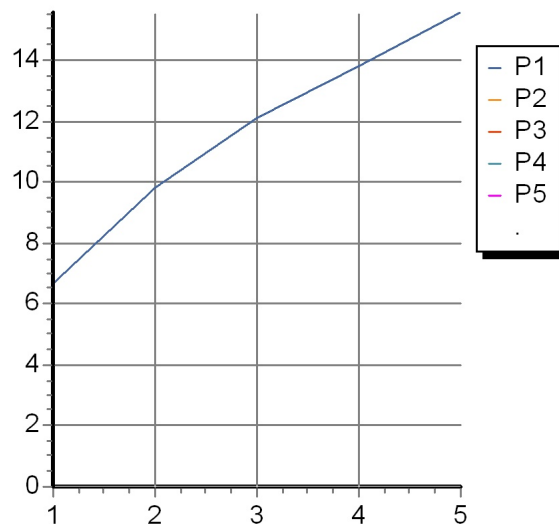

## KITCHEN

Z46217.8008 Portate / Flowrates (lt/min)

PRESSIONE PRESSURE	1 BAR	2 BAR	3 BAR	4 BAR	5 BAR
LAVELLO SINK	6,7	9,8	12,1	13,8	15,6
P1					
P2					
P3					
P4					
P5					