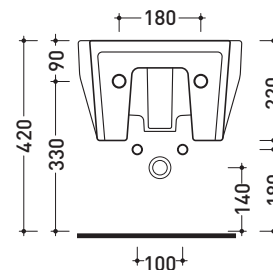

Technical accessories: Universal fixing bracket for wall hung wc/bidet (41/P)

Package dim. 54 x 36 x 35 cm | Weight 20,3 kg | Pz. Pallet n° 15

CE UNI EN 997

Dop-No997

vista zenitale / zenital view

vista laterale / lateral view

sezione longitudinale / section

vista retro / back view

sizes in mm

Please consider a 2% tolerance on indicated measurements

CERAMIC: glossy finish

matt finish

CM218

Wall hung single-hole bidet

Package dim. **53 x 23 x 37 cm** | Weight **19 kg** | Pz. Pallet n° **18**

CE UNI EN 14528 - CL20 Dop-No14528

vista zenitale / zenital view

vista laterale / lateral view

sezione longitudinale / section

vista retro / back view

Complements: **Como wall hung wc** (CM118)

Package dim. **51 x 40 x 6 cm** | Weight **4 kg** | Pz. Pallet n° -

vista zenitale / zenital view

vista laterale / lateral view

vista frontale / frontal view

sizes in mm