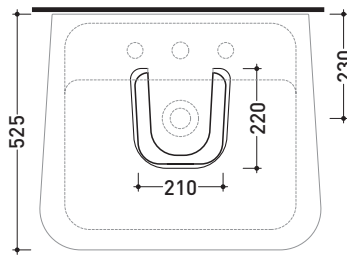

Technical accessories: Universal fixing bracket for wall hung wc/bidet (41/P)

Package dim. 54 x 36 x 35 cm | Weight 20,3 kg | Pz. Pallet n° 15

CE UNI EN 997

Dop-No997

vista zenitale / zenital view

vista laterale / lateral view

Package dim. **62,5 x 21 x 53,5 cm** | Weight **23,5 kg** | Pz. Pallet n° **12**

CE UNI EN 14688 - CL20 Dop-No14688

vista zenitale / zenital view

vista frontale / frontal view

sezione longitudinale / section

Package dim. **70,5 x 21 x 55,5 cm** | Weight **24,5 kg** | Pz. Pallet n° **12**

WHILE STOCKS LAST

CE UNI EN 14688 - CL20 Dop-No14688

vista zenitale / zenital view

vista frontale / frontal view

sezione longitudinale / section

Ceramic pedestal suitable for 62/70 cm basin

Complements: **Line taps basin:** ONE - NOKÉ - FOLD - X1
Line accessories: TWO - HOOP - NOKÉ - FOLD

Package dim. 24 x 24 x 70,5 cm | Weight 16 kg | Pz. Pallet n° 20