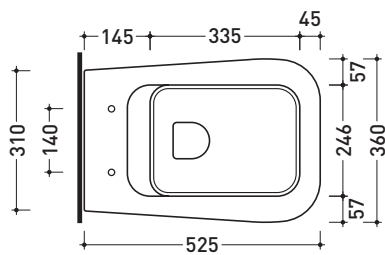

Technical accessories: Universal fixing bracket for wall hung wc/bidet (41/P)

Package dim. 54 x 36 x 35 cm | Weight 20,3 kg | Pz. Pallet n° 15

CE UNI EN 997

Dop-No997

vista zenitale / zenital view

vista laterale / lateral view

sezione longitudinale / section

vista retro / back view

sizes in mm

Please consider a 2% tolerance on indicated measurements

CERAMIC: glossy finish

matt finish

CM218

Wall hung single-hole bidet

Package dim. **53 x 23 x 37 cm** | Weight **19 kg** | Pz. Pallet n° **18**

CE UNI EN 14528 - CL20 Dop-No14528

vista zenitale / zenital view

vista laterale / lateral view

sezione longitudinale / section

vista retro / back view

Complements: **Como wall hung wc** (CM118)

Package dim. **51 x 40 x 6 cm** | Weight **4 kg** | Pz. Pallet n° -

vista zenitale / zenital view

vista laterale / lateral view

vista frontale / frontal view

sizes in mm