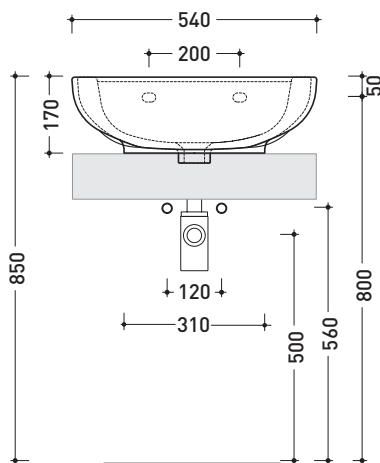

Technical accessories: Universal fixing bracket for wall hung wc/bidet (41/P)

Package dim. 54 x 36 x 35 cm | Weight 20,3 kg | Pz. Pallet n° 15

CE UNI EN 997

Dop-No997

vista zenitale / zenital view

vista laterale / lateral view

Package dim. **70,5 x 21 x 55,5 cm** | Weight **24,5 kg** | Pz. Pallet n° **12**

WHILE STOCKS LAST

CE UNI EN 14688 - CL20 Dop-No14688

vista zenitale / zenital view

vista frontale / frontal view

sezione longitudinale / section

Ceramic pedestal suitable for 62/70 cm basin

Complements: **Line taps basin:** ONE - NOKÉ - FOLD - X1
Line accessories: TWO - HOOP - NOKÉ - FOLD

Package dim. 24 x 24 x 70,5 cm | Weight 16 kg | Pz. Pallet n° 20

Package dim. **54,5 x 21 x 53,5 cm** | Weight **21 kg** | Pz. Pallet n° **16**

CE UNI EN 14688 - CL20 Dop-No14688

vista zenitale / zenital view

vista zenitale / zenital view

vista frontale / frontal view

sezione longitudinale / section