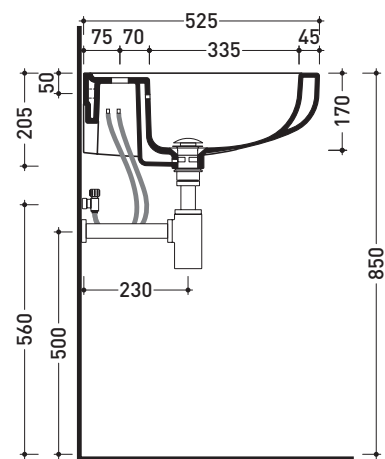

Package dim. **62,5 x 21 x 53,5 cm** | Weight **23,5 kg** | Pz. Pallet n° **12**

CE UNI EN 14688 - CL20 Dop-No14688

vista zenitale / zenital view

vista frontale / frontal view

sezione longitudinale / section

Package dim. **70,5 x 21 x 55,5 cm** | Weight **24,5 kg** | Pz. Pallet n° **12**

WHILE STOCKS LAST

CE UNI EN 14688 - CL20 Dop-No14688

vista zenitale / zenital view

vista frontale / frontal view

sezione longitudinale / section

Ceramic pedestal suitable for 62/70 cm basin

Complements: **Line taps basin:** ONE - NOKÉ - FOLD - X1
Line accessories: TWO - HOOP - NOKÉ - FOLD

Package dim. 24 x 24 x 70,5 cm | Weight 16 kg | Pz. Pallet n° 20

Package dim. **54,5 x 21 x 53,5 cm** | Weight **21 kg** | Pz. Pallet n° **16**

CE UNI EN 14688 - CL20 Dop-No14688

vista zenitale / zenital view

vista zenitale / zenital view

vista frontale / frontal view

sezione longitudinale / section