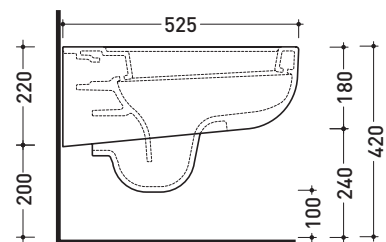

Technical accessories: Universal fixing bracket for wall hung wc/bidet (41/P)

Package dim. 54 x 36 x 35 cm | Weight 20,3 kg | Pz. Pallet n° 15

CE UNI EN 997

Dop-No997

vista zenitale / zenital view

vista laterale / lateral view

sezione longitudinale / section

vista retro / back view

sizes in mm

Please consider a 2% tolerance on indicated measurements

CERAMIC: glossy finish

matt finish

CM218

Wall hung single-hole bidet

Package dim. **53 x 23 x 37 cm** | Weight **19 kg** | Pz. Pallet n° **18**

CE UNI EN 14528 - CL20 Dop-No14528

vista zenitale / zenital view

vista laterale / lateral view

sezione longitudinale / section

vista retro / back view

Complements: **Como wall hung wc** (CM118)

Package dim. **51 x 40 x 6 cm** | Weight **4 kg** | Pz. Pallet n° -

vista zenitale / zenital view

vista laterale / lateral view

vista frontale / frontal view

sizes in mm