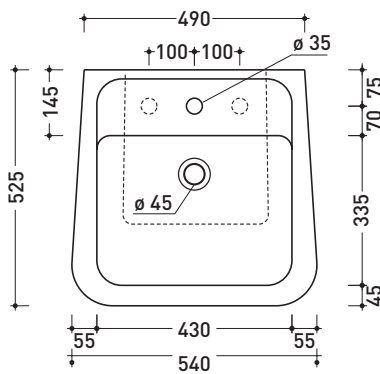

Package dim. **70,5 x 21 x 55,5 cm** | Weight **24,5 kg** | Pz. Pallet n° **12**

WHILE STOCKS LAST

CE UNI EN 14688 - CL20 Dop-No14688

vista zenitale / zenital view

vista frontale / frontal view

sezione longitudinale / section

Ceramic pedestal suitable for 62/70 cm basin

Complements: **Line taps basin:** ONE - NOKÉ - FOLD - X1
Line accessories: TWO - HOOP - NOKÉ - FOLD

Package dim. 24 x 24 x 70,5 cm | Weight 16 kg | Pz. Pallet n° 20

vista zenitale / zenital view

vista laterale / lateral view

vista frontale / frontal view

vista retro / back view

sizes in mm

Please consider a 2% tolerance on indicated measurements

CERAMIC: glossy finish

matt finish

Package dim. **54,5 x 21 x 53,5 cm** | Weight **21 kg** | Pz. Pallet n° **16**

CE UNI EN 14688 - CL20 Dop-No14688

vista zenitale / zenital view

vista zenitale / zenital view

vista frontale / frontal view

sezione longitudinale / section