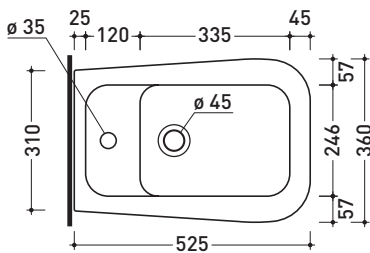

Technical accessories: Universal fixing bracket for wall hung wc/bidet (41/P)

Package dim. 54 x 36 x 35 cm | Weight 20,3 kg | Pz. Pallet n° 15

CE UNI EN 997

Dop-No997

vista zenitale / zenital view

vista laterale / lateral view

sezione longitudinale / section

vista retro / back view

sizes in mm

Please consider a 2% tolerance on indicated measurements

CERAMIC: glossy finish

matt finish

CM218

Wall hung single-hole bidet

Package dim. **53 x 23 x 37 cm** | Weight **19 kg** | Pz. Pallet n° **18**

CE UNI EN 14528 - CL20 Dop-No14528

vista zenitale / zenital view

vista laterale / lateral view

sezione longitudinale / section

vista retro / back view

Complements: **Como wall hung wc** (CM118)

Package dim. **51 x 40 x 6 cm** | Weight **4 kg** | Pz. Pallet n° -

vista zenitale / zenital view

vista laterale / lateral view

vista frontale / frontal view

sizes in mm