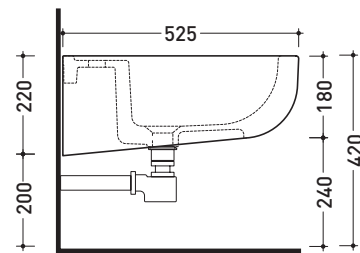

Technical accessories: Universal fixing bracket for wall hung wc/bidet (41/P)

Package dim. 54 x 36 x 35 cm | Weight 20,3 kg | Pz. Pallet n° 15

CE UNI EN 997

Dop-No997

vista zenitale / zenital view

vista laterale / lateral view

sezione longitudinale / section

vista retro / back view

sizes in mm

Please consider a 2% tolerance on indicated measurements

CERAMIC: glossy finish

matt finish

CM218

Wall hung single-hole bidet

Package dim. **53 x 23 x 37 cm** | Weight **19 kg** | Pz. Pallet n° **18**

CE UNI EN 14528 - CL20 Dop-No14528

vista zenitale / zenital view

vista laterale / lateral view

sezione longitudinale / section

vista retro / back view

Complements: **Como wall hung wc** (CM118)

Package dim. **51 x 40 x 6 cm** | Weight **4 kg** | Pz. Pallet n° -

vista zenitale / zenital view

vista laterale / lateral view

vista frontale / frontal view

sizes in mm