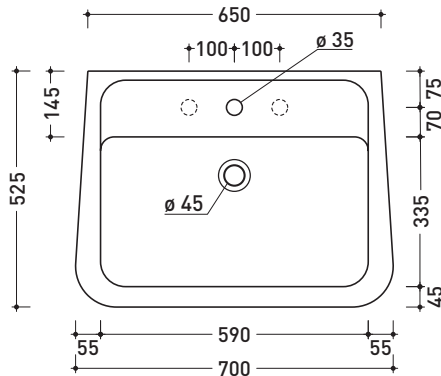

Technical accessories: Universal fixing bracket for wall hung wc/bidet (41/P)

Package dim. 54 x 36 x 35 cm | Weight 20,3 kg | Pz. Pallet n° 15

CE UNI EN 997

Dop-No997

vista zenitale / zenital view

vista laterale / lateral view

Package dim. **62,5 x 21 x 53,5 cm** | Weight **23,5 kg** | Pz. Pallet n° **12**

CE UNI EN 14688 - CL20 Dop-No14688

vista zenitale / zenital view

vista frontale / frontal view

sezione longitudinale / section

Package dim. **70,5 x 21 x 55,5 cm** | Weight **24,5 kg** | Pz. Pallet n° **12**

WHILE STOCKS LAST

CE UNI EN 14688 - CL20 Dop-No14688

vista zenitale / zenital view

vista frontale / frontal view

sezione longitudinale / section

Package dim. **54,5 x 21 x 53,5 cm** | Weight **21 kg** | Pz. Pallet n° **16**

CE UNI EN 14688 - CL20 Dop-No14688

vista zenitale / zenital view

vista zenitale / zenital view

vista frontale / frontal view

sezione longitudinale / section