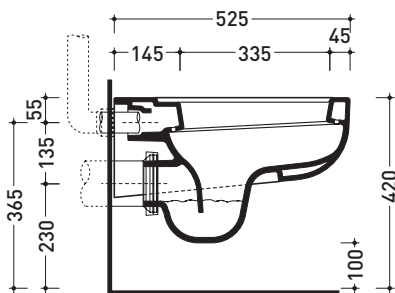

Technical accessories: Universal fixing bracket for wall hung wc/bidet (41/P)

Package dim. 54 x 36 x 35 cm | Weight 20,3 kg | Pz. Pallet n° 15

CE UNI EN 997

Dop-No997

vista zenitale / zenital view

vista laterale / lateral view

sezione longitudinale / section

vista retro / back view

sizes in mm

Please consider a 2% tolerance on indicated measurements

CERAMIC: glossy finish

matt finish

CM218

Wall hung single-hole bidet

Package dim. **53 x 23 x 37 cm** | Weight **19 kg** | Pz. Pallet n° **18**

CE UNI EN 14528 - CL20 Dop-No14528

vista zenitale / zenital view

vista laterale / lateral view

sezione longitudinale / section

vista retro / back view

Complements: **Como wall hung wc** (CM118)

Package dim. **51 x 40 x 6 cm** | Weight **4 kg** | Pz. Pallet n° -

vista zenitale / zenital view

vista laterale / lateral view

vista frontale / frontal view

sizes in mm