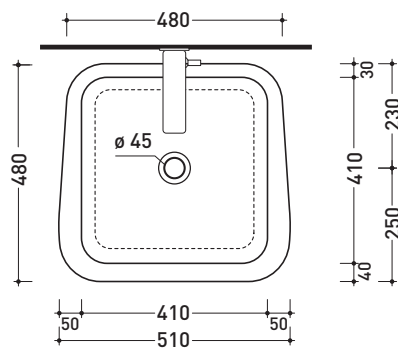

CE UNI EN 14688 - CL00 Dop-No14688

vista zenitale / zenital view