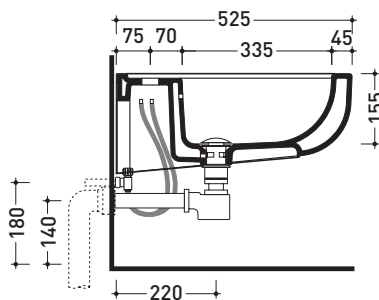

Technical accessories: Universal fixing bracket for wall hung wc/bidet (41/P)

Package dim. 54 x 36 x 35 cm | Weight 20,3 kg | Pz. Pallet n° 15

CE UNI EN 997

Dop-No997

vista zenitale / zenital view

vista laterale / lateral view

Package dim. **53 x 23 x 37 cm** | Weight **19 kg** | Pz. Pallet n° **18**

CE UNI EN 14528 - CL20 Dop-No14528

vista zenitale / zenital view

vista laterale / lateral view

sezione longitudinale / section

vista retro / back view

Complements: **Como wall hung wc** (CM118)

Package dim. **51 x 40 x 6 cm** | Weight **4 kg** | Pz. Pallet n° -

vista zenitale / zenital view

vista laterale / lateral view

vista frontale / frontal view

sizes in mm