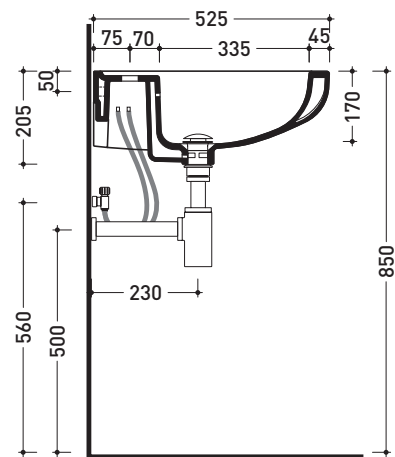

Technical accessories: Universal fixing bracket for wall hung wc/bidet (41/P)

Package dim. 54 x 36 x 35 cm | Weight 20,3 kg | Pz. Pallet n° 15

CE UNI EN 997

Dop-No997

vista zenitale / zenital view

vista laterale / lateral view

Package dim. **62,5 x 21 x 53,5 cm** | Weight **23,5 kg** | Pz. Pallet n° **12**

CE UNI EN 14688 - CL20 Dop-No14688

vista zenitale / zenital view

vista frontale / frontal view

sezione longitudinale / section

Package dim. **70,5 x 21 x 55,5 cm** | Weight **24,5 kg** | Pz. Pallet n° **12**

WHILE STOCKS LAST

CE UNI EN 14688 - CL20 Dop-No14688

vista zenitale / zenital view

vista frontale / frontal view

sezione longitudinale / section

Package dim. **54,5 x 21 x 53,5 cm** | Weight **21 kg** | Pz. Pallet n° **16**

CE UNI EN 14688 - CL20 Dop-No14688

vista zenitale / zenital view

vista zenitale / zenital view

vista frontale / frontal view

sezione longitudinale / section