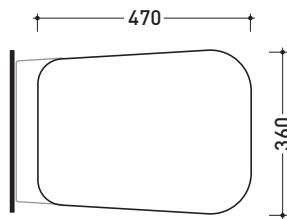

Package dim. **53 x 23 x 37 cm** | Weight **19 kg** | Pz. Pallet n° **18**

CE UNI EN 14528 - CL20 Dop-No14528

vista zenitale / zenital view

vista laterale / lateral view

sezione longitudinale / section

vista retro / back view

Complements: **Como wall hung wc** (CM118)

Package dim. **51 x 40 x 6 cm** | Weight **4 kg** | Pz. Pallet n° -

vista zenitale / zenital view

vista laterale / lateral view

vista frontale / frontal view

sizes in mm

WOOD/POLYESTER: glossy finish

white

design **RODOLFO DORDONI**

2010

CMCW02

Thermosetting wrapping seat & cover

Complements: **Como wall hung wc** (CM118)

Package dim. **51 x 40 x 6 cm** | Weight **3 kg** | Pz. Pallet n° -

vista zenitale / zenital view

vista laterale / lateral view

vista frontale / frontal view

sizes in mm

THERMOSETTING: glossy finish

white

design **RODOLFO DORDONI**

2010