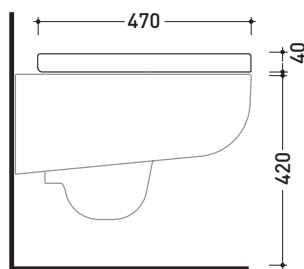

Package dim. **53 x 23 x 37 cm** | Weight **19 kg** | Pz. Pallet n° **18**

CE UNI EN 14528 - CL20 Dop-No14528

vista zenitale / zenital view

vista laterale / lateral view

sezione longitudinale / section

vista retro / back view

Complements: **Como wall hung wc** (CM118)

Package dim. **51 x 40 x 6 cm** | Weight **4 kg** | Pz. Pallet n° -

vista zenitale / zenital view

vista laterale / lateral view

vista frontale / frontal view

sizes in mm

vista zenitale / zenital view

vista laterale / lateral view

vista frontale / frontal view

sizes in mm

THERMOSETTING: glossy finish

white

design **RODOLFO DORDONI**

2010

CMCW03

Soft-closing thermosetting wrapping seat & cover

Complements: **Como wall hung wc** (CM118)

Package dim. **51 x 40 x 6 cm** | Weight **3 kg** | Pz. Pallet n° -

vista zenitale / zenital view

vista laterale / lateral view