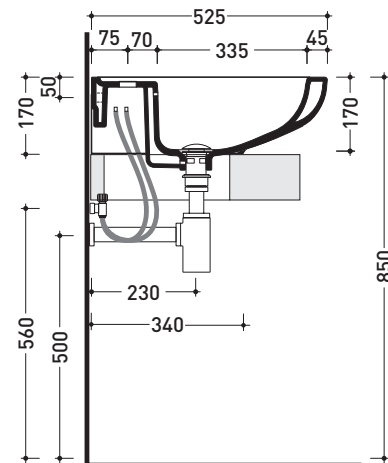

Technical accessories: Universal fixing bracket for wall hung wc/bidet (41/P)

Package dim. 54 x 36 x 35 cm | Weight 20,3 kg | Pz. Pallet n° 15

CE UNI EN 997

Dop-No997

vista zenitale / zenital view

vista laterale / lateral view

Package dim. **70,5 x 21 x 55,5 cm** | Weight **24,5 kg** | Pz. Pallet n° **12**

WHILE STOCKS LAST

CE UNI EN 14688 - CL20 Dop-No14688

vista zenitale / zenital view

vista frontale / frontal view

sezione longitudinale / section

Ceramic pedestal suitable for 62/70 cm basin

Complements: **Line taps basin:** ONE - NOKÉ - FOLD - X1
Line accessories: TWO - HOOP - NOKÉ - FOLD

Package dim. 24 x 24 x 70,5 cm | Weight 16 kg | Pz. Pallet n° 20

Package dim. **54,5 x 21 x 53,5 cm** | Weight **21 kg** | Pz. Pallet n° **16**

CE UNI EN 14688 - CL20 Dop-No14688

vista zenitale / zenital view

vista zenitale / zenital view

vista frontale / frontal view

sezione longitudinale / section