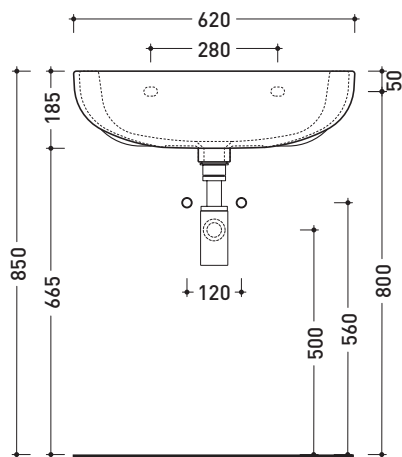

Technical accessories: Universal fixing bracket for wall hung wc/bidet (41/P)

Package dim. 54 x 36 x 35 cm | Weight 20,3 kg | Pz. Pallet n° 15

CE UNI EN 997

Dop-No997

vista zenitale / zenital view

vista laterale / lateral view

CE UNI EN 14688 - CL00 Dop-No14688

vista zenitale / zenital view

vista zenitale / zenital view

vista frontale / frontal view

sezione longitudinale / section

sizes in mm

Please consider a 2% tolerance on indicated measurements

Package dim. **62,5 x 21 x 53,5 cm** | Weight **23,5 kg** | Pz. Pallet n° **12**

CE UNI EN 14688 - CL20 Dop-No14688

vista zenitale / zenital view

vista frontale / frontal view

sezione longitudinale / section

Package dim. **70,5 x 21 x 55,5 cm** | Weight **24,5 kg** | Pz. Pallet n° **12**

WHILE STOCKS LAST

CE UNI EN 14688 - CL20 Dop-No14688

vista zenitale / zenital view

vista frontale / frontal view

sezione longitudinale / section