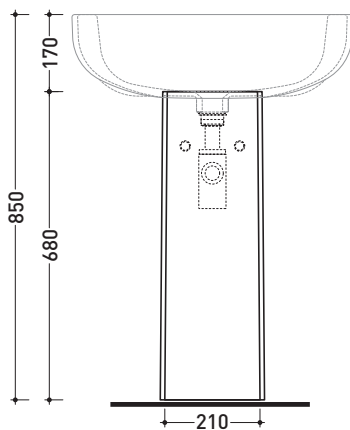

Package dim. **70,5 x 21 x 55,5 cm** | Weight **24,5 kg** | Pz. Pallet n° **12**

WHILE STOCKS LAST

CE UNI EN 14688 - CL20 Dop-No14688

vista zenitale / zenital view

vista frontale / frontal view

sezione longitudinale / section

Ceramic pedestal suitable for 62/70 cm basin

Complements: **Line taps basin:** ONE - NOKÉ - FOLD - X1
Line accessories: TWO - HOOP - NOKÉ - FOLD

Package dim. 24 x 24 x 70,5 cm | Weight 16 kg | Pz. Pallet n° 20

vista zenitale / zenital view

vista laterale / lateral view

vista frontale / frontal view

vista retro / back view

sizes in mm

Please consider a 2% tolerance on indicated measurements

CERAMIC: glossy finish

matt finish

Package dim. **54,5 x 21 x 53,5 cm** | Weight **21 kg** | Pz. Pallet n° **16**

CE UNI EN 14688 - CL20 Dop-No14688

vista zenitale / zenital view

vista zenitale / zenital view

vista frontale / frontal view

sezione longitudinale / section