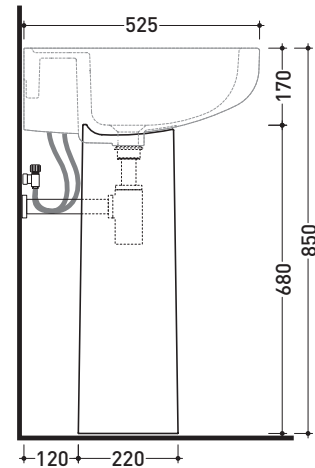

vista laterale / lateral view