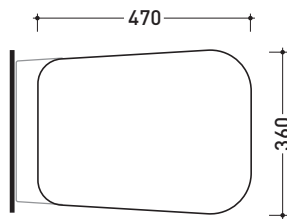

Package dim. **53 x 23 x 37 cm** | Weight **19 kg** | Pz. Pallet n° **18**

CE UNI EN 14528 - CL20 Dop-No14528

vista zenitale / zenital view

vista laterale / lateral view

sezione longitudinale / section

vista retro / back view

Complements: **Como wall hung wc** (CM118)

Package dim. **51 x 40 x 6 cm** | Weight **4 kg** | Pz. Pallet n° -

vista zenitale / zenital view

vista laterale / lateral view

vista frontale / frontal view

sizes in mm

vista zenitale / zenital view

vista laterale / lateral view

vista frontale / frontal view

sizes in mm

THERMOSETTING: glossy finish

white

design **RODOLFO DORDONI**

2010

CMCW03

Soft-closing thermosetting wrapping seat & cover

Complements: **Como wall hung wc** (CM118)

Package dim. **51 x 40 x 6 cm** | Weight **3 kg** | Pz. Pallet n° -

vista zenitale / zenital view

vista laterale / lateral view