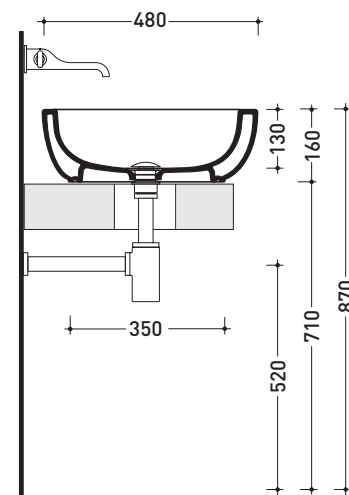

Technical accessories: **Chrome siphon (SIFL/CR) - Telescopic chrome siphon (SIFL066)**
Stop & Go drain (PLSG)
CERAMIC Stop & Go drain (PLCE)
Two piece set chrome tap filters (RF026)

Package dim. **53 x 17,5 x 49 cm** | Weight **18 kg** | Pz. Pallet n° **16**

CE UNI EN 14688 - CL00 Dop-No14688

vista zenitale / zenital view

vista zenitale / zenital view

vista frontale / frontal view

sezione longitudinale / section

sizes in mm

Please consider a 2% tolerance on indicated measurements

Package dim. **62,5 x 21 x 53,5 cm** | Weight **23,5 kg** | Pz. Pallet n° **12**

CE UNI EN 14688 - CL20 Dop-No14688

vista zenitale / zenital view

vista frontale / frontal view

sezione longitudinale / section

Package dim. **54,5 x 21 x 53,5 cm** | Weight **21 kg** | Pz. Pallet n° **16**

CE UNI EN 14688 - CL20 Dop-No14688

vista zenitale / zenital view

vista zenitale / zenital view

vista frontale / frontal view

sezione longitudinale / section