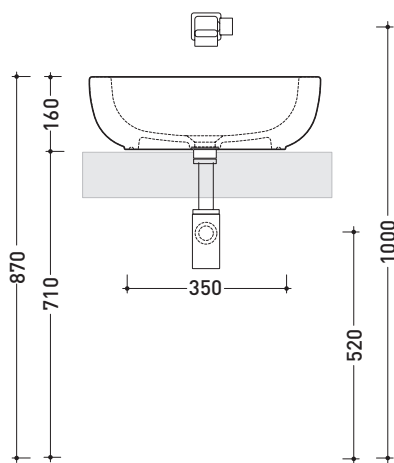

Technical accessories: Universal fixing bracket for wall hung wc/bidet (41/P)

Package dim. 54 x 36 x 35 cm | Weight 20,3 kg | Pz. Pallet n° 15

CE UNI EN 997

Dop-No997

vista zenitale / zenital view

vista laterale / lateral view

Technical accessories: **Chrome siphon (SIFL/CR) - Telescopic chrome siphon (SIFL066)**
Stop & Go drain (PLSG)
CERAMIC Stop & Go drain (PLCE)
Two piece set chrome tap filters (RF026)

Package dim. **53 x 17,5 x 49 cm** | Weight **18 kg** | Pz. Pallet n° **16**

CE UNI EN 14688 - CL00 Dop-No14688

vista zenitale / zenital view

vista zenitale / zenital view

vista frontale / frontal view

sezione longitudinale / section

sizes in mm

Please consider a 2% tolerance on indicated measurements

Package dim. **62,5 x 21 x 53,5 cm** | Weight **23,5 kg** | Pz. Pallet n° **12**

CE UNI EN 14688 - CL20 Dop-No14688

vista zenitale / zenital view

vista frontale / frontal view

sezione longitudinale / section