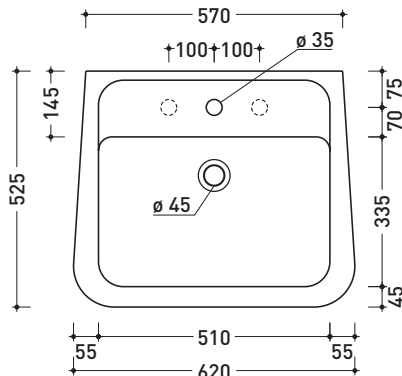

Package dim. **53 x 23 x 37 cm** | Weight **19 kg** | Pz. Pallet n° **18**

CE UNI EN 14528 - CL20 Dop-No14528

vista zenitale / zenital view

vista laterale / lateral view

sezione longitudinale / section

vista retro / back view

Complements: **Como wall hung wc** (CM118)

Package dim. **51 x 40 x 6 cm** | Weight **4 kg** | Pz. Pallet n° -

vista zenitale / zenital view

vista laterale / lateral view

vista frontale / frontal view

sizes in mm

CE UNI EN 14688 - CL00 Dop-No14688

vista zenitale / zenital view

vista zenitale / zenital view

vista frontale / frontal view

sezione longitudinale / section

sizes in mm

Please consider a 2% tolerance on indicated measurements

Package dim. **62,5 x 21 x 53,5 cm** | Weight **23,5 kg** | Pz. Pallet n° **12**

CE UNI EN 14688 - CL20 Dop-No14688

vista zenitale / zenital view

vista frontale / frontal view

sezione longitudinale / section