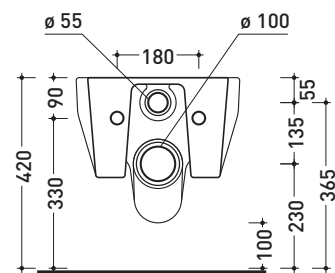

Technical accessories: Universal fixing bracket for wall hung wc/bidet (41/P)

Package dim. 54 x 36 x 35 cm | Weight 20,3 kg | Pz. Pallet n° 15

CE UNI EN 997

Dop-No997

vista zenitale / zenital view

vista laterale / lateral view

sezione longitudinale / section

vista retro / back view

sizes in mm

Please consider a 2% tolerance on indicated measurements

CERAMIC: glossy finish

matt finish

CM218

Wall hung single-hole bidet

Package dim. **53 x 23 x 37 cm** | Weight **19 kg** | Pz. Pallet n° **18**

CE UNI EN 14528 - CL20 Dop-No14528

vista zenitale / zenital view

vista laterale / lateral view

sezione longitudinale / section

vista retro / back view

Complements: **Como wall hung wc** (CM118)

Package dim. **51 x 40 x 6 cm** | Weight **4 kg** | Pz. Pallet n° -

vista zenitale / zenital view

vista laterale / lateral view

vista frontale / frontal view

sizes in mm