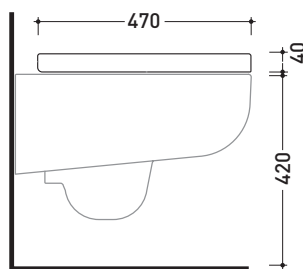

Package dim. **53 x 23 x 37 cm** | Weight **19 kg** | Pz. Pallet n° **18**

CE UNI EN 14528 - CL20 Dop-No14528

vista zenitale / zenital view

vista laterale / lateral view

sezione longitudinale / section

vista retro / back view

Complements: **Como wall hung wc** (CM118)

Package dim. **51 x 40 x 6 cm** | Weight **4 kg** | Pz. Pallet n° -

vista zenitale / zenital view

vista laterale / lateral view

vista frontale / frontal view

sizes in mm

WOOD/POLYESTER: glossy finish

white

design **RODOLFO DORDONI**

2010

CMCW02

Thermosetting wrapping seat & cover

Complements: **Como wall hung wc** (CM118)

Package dim. **51 x 40 x 6 cm** | Weight **3 kg** | Pz. Pallet n° -

vista zenitale / zenital view

vista laterale / lateral view

vista frontale / frontal view

sizes in mm

THERMOSETTING: glossy finish

white

design **RODOLFO DORDONI**

2010