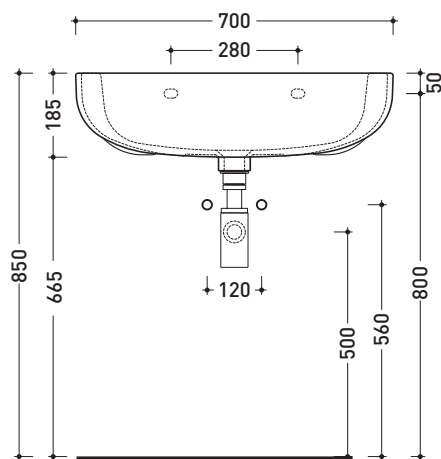

Technical accessories: Universal fixing bracket for wall hung wc/bidet (41/P)

Package dim. 54 x 36 x 35 cm | Weight 20,3 kg | Pz. Pallet n° 15

CE UNI EN 997

Dop-No997

vista zenitale / zenital view

vista laterale / lateral view

Package dim. **62,5 x 21 x 53,5 cm** | Weight **23,5 kg** | Pz. Pallet n° **12**

CE UNI EN 14688 - CL20 Dop-No14688

vista zenitale / zenital view

vista frontale / frontal view

sezione longitudinale / section

Package dim. **70,5 x 21 x 55,5 cm** | Weight **24,5 kg** | Pz. Pallet n° **12**

WHILE STOCKS LAST

CE UNI EN 14688 - CL20 Dop-No14688

vista zenitale / zenital view

vista frontale / frontal view

sezione longitudinale / section

Ceramic pedestal suitable for 62/70 cm basin

Complements: **Line taps basin:** ONE - NOKÉ - FOLD - X1
Line accessories: TWO - HOOP - NOKÉ - FOLD

Package dim. 24 x 24 x 70,5 cm | Weight 16 kg | Pz. Pallet n° 20