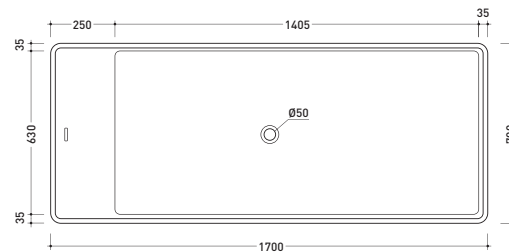

Package dim. **206 x 93 x 72 cm** | Weight **170 kg** | Pz. Pallet n° **1**

UNI EN 14516 - CL1 **Dop-No14516**

vista zenitale / zenital view

Capacità Max / Max Capacity 350 L.
Peso Netto / Net Weight 170 Kg.

may 2019

Wash

➔ **FLAMINIA.**

design **GIULIO CAPPELLINI**

2005

MW170 Wash Bicolor

Bath-tub 170 cm in Pietraluce **BICOLOR** (white/colour)
(drainage system art. SIFMW included)

● WITH OVERFLOW

Complements: **Line taps bath-tub:** ONE - NOKÉ - SI - FOLD
Line accessories: TWO - HOOP - NOKÉ - FOLD

Package dim. **206 x 93 x 72 cm** | Weight **170 kg** | Pz. Pallet n° **1**

UNI EN 14516 - CL1 **Dop-No14516**

vista zenitale / zenital view

Capacità Max / Max Capacity 350 L.
Peso Netto / Net Weight 170 Kg.

vista frontale / frontal view

sezione laterale / section

vista laterale / lateral view

sezione longitudinale / section