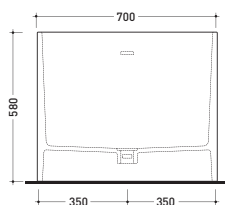

Package dim. **206 x 93 x 72 cm** | Weight **170 kg** | Pz. Pallet n° **1**

UNI EN 14516 - CL1 **Dop-No14516**

vista zenitale / zenital view

Capacità Max / Max Capacity 350 L.
Peso Netto / Net Weight 170 Kg.

vista frontale / frontal view

sezione laterale / section

vista laterale / lateral view

sezione longitudinale / section

sizes in mm

PIETRALUCE: glossy finish

white black marine blue red beige sand grey

matt finish

Complements: **Line taps bath-tub:** ONE - NOKÉ - SI - FOLD
Line accessories: TWO - HOOP - NOKÉ - FOLD

Package dim. **206 x 93 x 72 cm** | Weight **170 kg** | Pz. Pallet n° **1**

UNI EN 14516 - CL1 **Dop-No14516**

vista zenitale / zenital view

Capacità Max / Max Capacity 350 L.
Peso Netto / Net Weight 170 Kg.

vista frontale / frontal view

sezione laterale / section

vista laterale / lateral view

sezione longitudinale / section