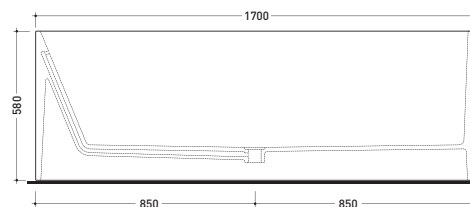

Complements: **Line taps bath-tub:** ONE - NOKÉ - SI - FOLD
Line accessories: TWO - HOOP - NOKÉ - FOLD

Package dim. **206 x 93 x 72 cm** | Weight **170 kg** | Pz. Pallet n° **1**

UNI EN 14516 - CL1 **Dop-No14516**

vista zenitale / zenital view

Capacità Max / Max Capacity 350 L.
Peso Netto / Net Weight 170 Kg.

vista frontale / frontal view

sezione laterale / section

vista laterale / lateral view

sezione longitudinale / section