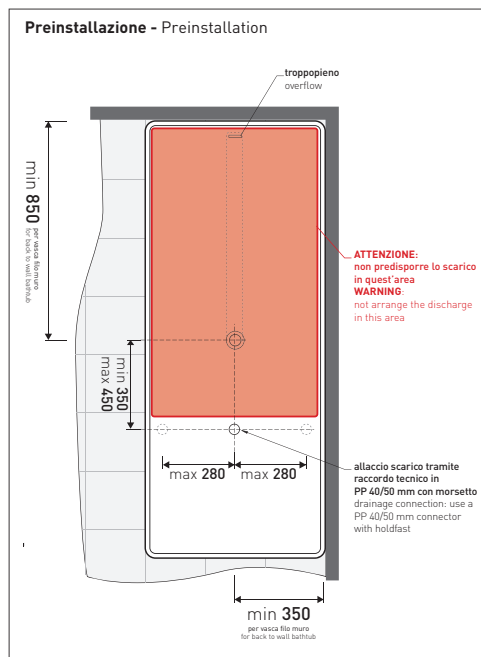

Wash

➔ **FLAMINIA.**

design **GIULIO CAPELLINI**

2005

MW170 Wash

Bath-tub 170 cm in Pietraluce (drainage system art. SIFMW included)

• WITH OVERFLOW

Complements: **Line taps bath-tub:** ONE - NOKÉ - SI - FOLD
Line accessories: TWO - HOOP - NOKÉ - FOLD

Package dim. **206 x 93 x 72 cm** | Weight **170 kg** | Pz. Pallet n° **1**

UNI EN 14516 - CL1 **Dop-No14516**

vista zenitale / zenital view

Capacità Max / Max Capacity 350 L.
Peso Netto / Net Weight 170 Kg.

vista frontale / frontal view

sezione laterale / section

vista laterale / lateral view

sezione longitudinale / section

sizes in mm

PIETRALUCE: glossy finish

white black marine blue red beige sand grey

matt finish

vista zenitale / zenital view

Capacità Max / Max Capacity 350 L.
Peso Netto / Net Weight 170 Kg.

vista frontale / frontal view

sezione laterale / section

vista laterale / lateral view

sezione longitudinale / section