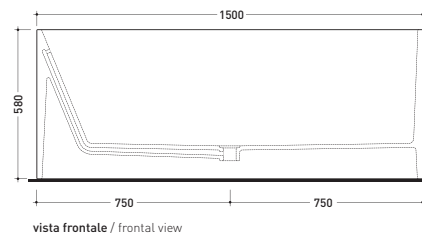

Complements: **Line taps bath-tub:** ONE - NOKÉ - SI - FOLD
Line accessories: TWO - HOOP - NOKÉ - FOLD

Package dim. 190 x 85 x 72 cm | Weight 160 kg | Pz. Pallet n° 1

UNI EN 14516 - CL1 Dop-No14516

Capacità Max / Max Capacity 310 L.
 Peso Netto / Net Weight 160 Kg.