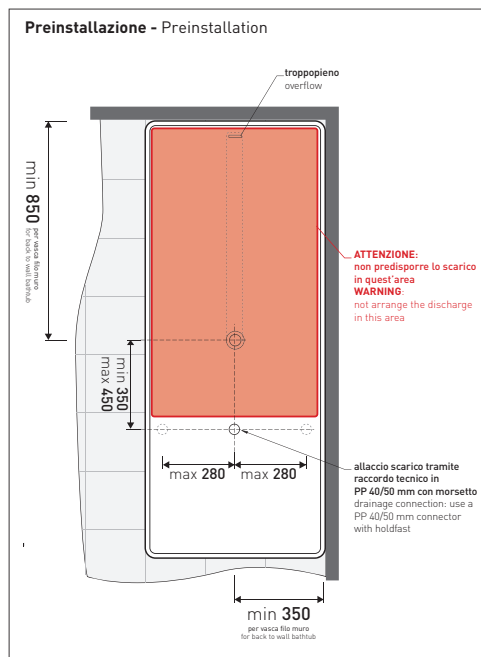

Package dim. **206 x 93 x 72 cm** | Weight **170 kg** | Pz. Pallet n° **1**

UNI EN 14516 - CL1 **Dop-No14516**

vista zenitale / zenital view

Capacità Max / Max Capacity 350 L.
Peso Netto / Net Weight 170 Kg.

may 2019

Wash

➔ **FLAMINIA.**

design **GIULIO CAPPELLINI**

2005

MW170 Wash Bicolor

Bath-tub 170 cm in Pietraluce **BICOLOR** (white/colour)
(drainage system art. SIFMW included)

● WITH OVERFLOW

Complements: **Line taps bath-tub:** ONE - NOKÉ - SI - FOLD
Line accessories: TWO - HOOP - NOKÉ - FOLD

Package dim. **206 x 93 x 72 cm** | Weight **170 kg** | Pz. Pallet n° **1**

UNI EN 14516 - CL1 **Dop-No14516**

vista zenitale / zenital view

Capacità Max / Max Capacity 350 L.
Peso Netto / Net Weight 170 Kg.

vista frontale / frontal view

sezione laterale / section

vista laterale / lateral view

sezione longitudinale / section