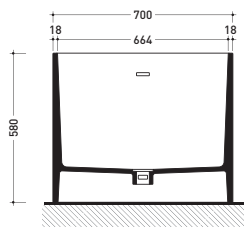

Package dim. **206 x 93 x 72 cm** | Weight **170 kg** | Pz. Pallet n° **1**

UNI EN 14516 - CL1 **Dop-No14516**

vista zenitale / zenital view

Capacità Max / Max Capacity 350 L.
Peso Netto / Net Weight 170 Kg.

vista zenitale / zenital view

Capacità Max / Max Capacity 350 L.
Peso Netto / Net Weight 170 Kg.

vista frontale / frontal view

sezione laterale / section

vista laterale / lateral view

sezione longitudinale / section

Complements: **Line taps bath-tub:** ONE - NOKÉ - SI - FOLD
Line accessories: TWO - HOOP - NOKÉ - FOLD

Package dim. 190 x 85 x 72 cm | Weight 160 kg | Pz. Pallet n° 1

UNI EN 14516 - CL1 Dop-No14516

Capacità Max / Max Capacity 310 L.
 Peso Netto / Net Weight 160 Kg.