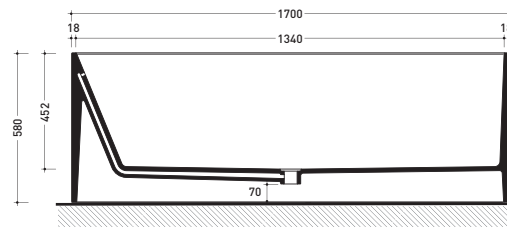

Package dim. **206 x 93 x 72 cm** | Weight **170 kg** | Pz. Pallet n° **1**

UNI EN 14516 - CL1 **Dop-No14516**

vista zenitale / zenital view

Capacità Max / Max Capacity 350 L.
Peso Netto / Net Weight 170 Kg.

vista frontale / frontal view

sezione laterale / section

vista laterale / lateral view

sezione longitudinale / section

sizes in mm

PIETRALUCE: glossy finish

white black marine blue red beige sand grey

matt finish

Complements: **Line taps bath-tub:** ONE - NOKÉ - SI - FOLD
Line accessories: TWO - HOOP - NOKÉ - FOLD

Package dim. **206 x 93 x 72 cm** | Weight **170 kg** | Pz. Pallet n° **1**

UNI EN 14516 - CL1 **Dop-No14516**

vista zenitale / zenital view

Capacità Max / Max Capacity 350 L.
Peso Netto / Net Weight 170 Kg.

vista frontale / frontal view

sezione laterale / section

vista laterale / lateral view

sezione longitudinale / section