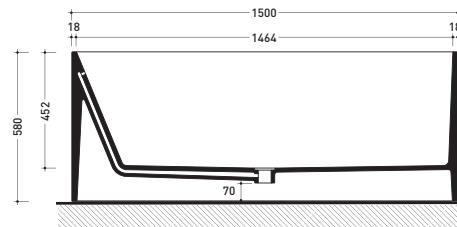

vista zenitale / zenital view

Capacità Max / Max Capacity 350 L.
Peso Netto / Net Weight 170 Kg.

vista frontale / frontal view

sezione laterale / section

vista laterale / lateral view

sezione longitudinale / section

Complements: **Line taps bath-tub:** ONE - NOKÉ - SI - FOLD
Line accessories: TWO - HOOP - NOKÉ - FOLD

Package dim. 190 x 85 x 72 cm | Weight 160 kg | Pz. Pallet n° 1

UNI EN 14516 - CL1 Dop-No14516

Capacità Max / Max Capacity 310 L.
 Peso Netto / Net Weight 160 Kg.