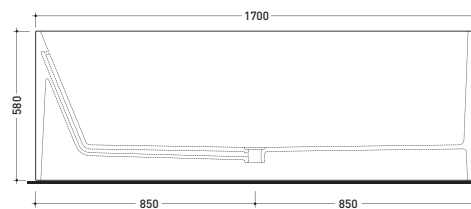

Package dim. **206 x 93 x 72 cm** | Weight **170 kg** | Pz. Pallet n° **1**

UNI EN 14516 - CL1 **Dop-No14516**

vista zenitale / zenital view

Capacità Max / Max Capacity 350 L.
Peso Netto / Net Weight 170 Kg.

vista frontale / frontal view

sezione laterale / section

vista laterale / lateral view

sezione longitudinale / section

sizes in mm

PIETRALUCE: glossy finish

white black marine blue red beige sand grey

matt finish

vista zenitale / zenital view

Capacità Max / Max Capacity 350 L.
Peso Netto / Net Weight 170 Kg.

vista frontale / frontal view

sezione laterale / section

vista laterale / lateral view

sezione longitudinale / section