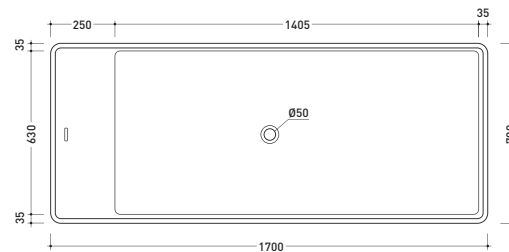

Package dim. **206 x 93 x 72 cm** | Weight **170 kg** | Pz. Pallet n° **1**

UNI EN 14516 - CL1 **Dop-No14516**

vista zenitale / zenital view

Capacità Max / Max Capacity 350 L.
Peso Netto / Net Weight 170 Kg.

vista frontale / frontal view

sezione laterale / section

vista laterale / lateral view

sezione longitudinale / section

sizes in mm

PIETRALUCE: glossy finish

white black marine blue red beige sand grey

matt finish

Complements: **Line taps bath-tub:** ONE - NOKÉ - SI - FOLD
Line accessories: TWO - HOOP - NOKÉ - FOLD

Package dim. **206 x 93 x 72 cm** | Weight **170 kg** | Pz. Pallet n° **1**

UNI EN 14516 - CL1 **Dop-No14516**

vista zenitale / zenital view

Capacità Max / Max Capacity 350 L.
Peso Netto / Net Weight 170 Kg.

vista frontale / frontal view

sezione laterale / section

vista laterale / lateral view

sezione longitudinale / section