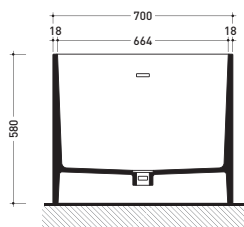

Package dim. **206 x 93 x 72 cm** | Weight **170 kg** | Pz. Pallet n° **1**

UNI EN 14516 - CL1 **Dop-No14516**

vista zenitale / zenital view

Capacità Max / Max Capacity 350 L.
Peso Netto / Net Weight 170 Kg.

vista frontale / frontal view

sezione laterale / section

vista laterale / lateral view

sezione longitudinale / section

sizes in mm

PIETRALUCE: glossy finish

white black marine blue red beige sand grey

matt finish

Complements: **Line taps bath-tub:** ONE - NOKÉ - SI - FOLD
Line accessories: TWO - HOOP - NOKÉ - FOLD

Package dim. **206 x 93 x 72 cm** | Weight **170 kg** | Pz. Pallet n° **1**

UNI EN 14516 - CL1 **Dop-No14516**

vista zenitale / zenital view

Capacità Max / Max Capacity 350 L.
Peso Netto / Net Weight 170 Kg.

vista frontale / frontal view

sezione laterale / section

vista laterale / lateral view

sezione longitudinale / section