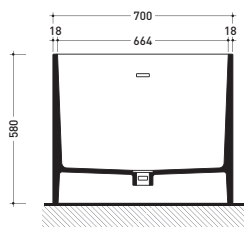

Package dim. **206 x 93 x 72 cm** | Weight **170 kg** | Pz. Pallet n° **1**

UNI EN 14516 - CL1 **Dop-No14516**

vista zenitale / zenital view

Capacità Max / Max Capacity 350 L.
Peso Netto / Net Weight 170 Kg.

Complements: **Line taps bath-tub:** ONE - NOKÉ - SI - FOLD
Line accessories: TWO - HOOP - NOKÉ - FOLD

Package dim. **206 x 93 x 72 cm** | Weight **170 kg** | Pz. Pallet n° **1**

UNI EN 14516 - CL1 **Dop-No14516**

vista zenitale / zenital view

Capacità Max / Max Capacity 350 L.
Peso Netto / Net Weight 170 Kg.

vista frontale / frontal view

sezione laterale / section

vista laterale / lateral view

sezione longitudinale / section

Complements: **Line taps bath-tub:** ONE - NOKÉ - SI - FOLD
Line accessories: TWO - HOOP - NOKÉ - FOLD

Package dim. 190 x 85 x 72 cm | Weight 160 kg | Pz. Pallet n° 1

UNI EN 14516 - CL1 Dop-No14516

Capacità Max / Max Capacity 310 L.
 Peso Netto / Net Weight 160 Kg.