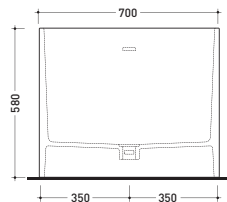

Package dim. **206 x 93 x 72 cm** | Weight **170 kg** | Pz. Pallet n° **1**

UNI EN 14516 - CL1 **Dop-No14516**

vista zenitale / zenital view

Capacità Max / Max Capacity 350 L.
Peso Netto / Net Weight 170 Kg.

vista zenitale / zenital view

Capacità Max / Max Capacity 350 L.
Peso Netto / Net Weight 170 Kg.

vista frontale / frontal view

sezione laterale / section

vista laterale / lateral view

sezione longitudinale / section

Complements: **Line taps bath-tub:** ONE - NOKÉ - SI - FOLD
Line accessories: TWO - HOOP - NOKÉ - FOLD

Package dim. 190 x 85 x 72 cm | Weight 160 kg | Pz. Pallet n° 1

UNI EN 14516 - CL1 Dop-No14516

Capacità Max / Max Capacity 310 L.
 Peso Netto / Net Weight 160 Kg.