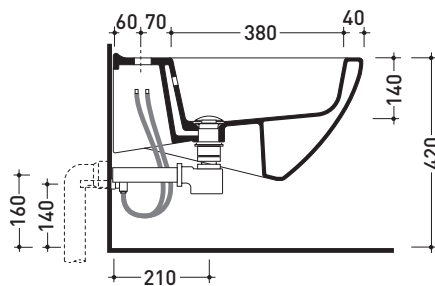

Technical accessories: **Universal fixing bracket for wall hung wc/bidet** (41/P)

Package dim. **56 x 37 x 40 cm** | Weight **23,5 kg** | Pz. Pallet n° **15**

CE UNI EN 997

Dop-No997

vista zenitale / zenital view

Package dim. **56 x 37 x 40 cm** | Weight **19,8 kg** | Pz. Pallet n° **15**

UNI EN 14528 - CL20 Dop-No14528

vista zenitale / zenital view

vista laterale / lateral view

sezione longitudinale / section

vista retro / back view

## 5085CW02

Thermosetting wrapping seat & cover

Complements: Spin goclean® wall hung wc (5085G)

Package dim. 52 x 40 x 7 cm | Weight 2,8 kg | Pz. Pallet n° -

CE

vista zenitale / zenital view

vista laterale / lateral view