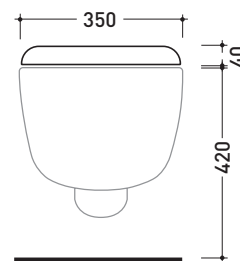

Technical accessories: **Universal fixing bracket for wall hung wc/bidet** (41/P)

Package dim. **56 x 37 x 40 cm** | Weight **23,5 kg** | Pz. Pallet n° **15**

CE UNI EN 997

Dop-No997

vista zenitale / zenital view

Package dim. **56 x 37 x 40 cm** | Weight **19,8 kg** | Pz. Pallet n° **15**

UNI EN 14528 - CL20 Dop-No14528

vista zenitale / zenital view

vista laterale / lateral view

sezione longitudinale / section

vista retro / back view

## 5085CW02

Thermosetting wrapping seat & cover

Complements: Spin goclean® wall hung wc (5085G)

Package dim. 52 x 40 x 7 cm | Weight 2,8 kg | Pz. Pallet n° -

CE

vista zenitale / zenital view

vista laterale / lateral view

## 5085CW03

Soft-closing thermosetting wrapping seat & cover

Complements: Spin goclean® wall hung wc (5085G)

Package dim. 52 x 40 x 7 cm | Weight 2,8 kg | Pz. Pallet n° -

CE

vista zenitale / zenital view

vista laterale / lateral view