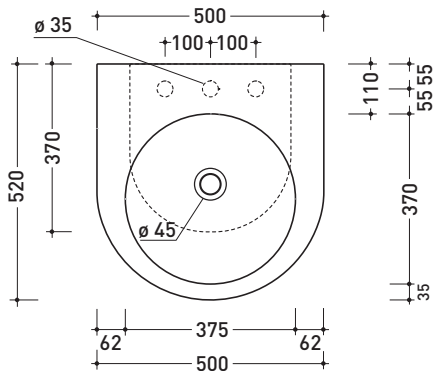

CE UNI EN 14688 - CL00 Dop-No14688

vista zenitale / zenital view

vista zenitale / zenital view

vista frontale / frontal view

sezione longitudinale / section

sizes in mm

Please consider a 2% tolerance on indicated measurements

Package dim. | Weight **18 kg** | Pz. Pallet n° **20**

CE UNI EN 14688 - CL20 Dop-No14688

vista zenitale / zenital view

vista zenitale / zenital view

vista frontale / frontal view

sezione longitudinale / section