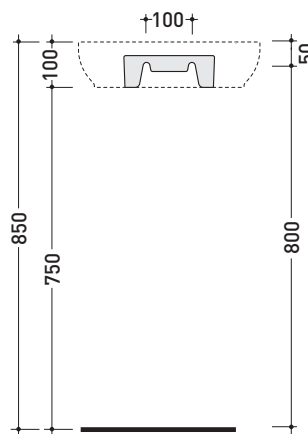

CE UNI EN 14688 - CL00 Dop-No14688

vista zenitale / zenital view

vista zenitale / zenital view

vista frontale / frontal view

sezione longitudinale / section

sizes in mm

Please consider a 2% tolerance on indicated measurements

Package dim. | Weight **5,5 kg** | Pz. Pallet n° **84**

UNI EN 14688 - CL20 Dop-No14688

vista zenitale / zenital view

vista zenitale / zenital view

vista frontale / frontal view

sezione longitudinale / section

Package dim. | Weight **4,5 kg** | Pz. Pallet n° **88**

CE UNI EN 14688 - CL00 Dop-No14688

vista zenitale / zenital view

foro consigliato sul piano
suggested hole on the top

vista zenitale / zenital view

vista frontale / frontal view

vista retro / back view

sezione longitudinale / section

sizes in mm

Please consider a 2% tolerance on indicated measurements

CERAMIC: glossy finish

matt finish