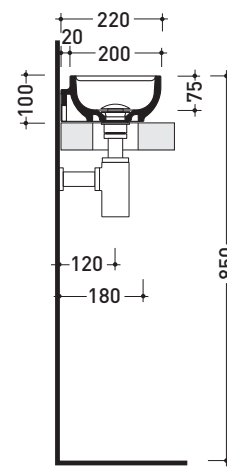

CE UNI EN 14688 - CL00 Dop-No14688

vista zenitale / zenital view

vista zenitale / zenital view

vista frontale / frontal view

sezione longitudinale / section

sizes in mm

Please consider a 2% tolerance on indicated measurements

Package dim. | Weight **5,5 kg** | Pz. Pallet n° **84**

UNI EN 14688 - CL20 Dop-No14688

vista zenitale / zenital view

vista zenitale / zenital view

vista frontale / frontal view

sezione longitudinale / section

Package dim. | Weight **4,5 kg** | Pz. Pallet n° **88**

CE UNI EN 14688 - CL00 Dop-No14688

vista zenitale / zenital view

foro consigliato sul piano
suggested hole on the top

vista zenitale / zenital view

vista frontale / frontal view

vista retro / back view

sezione longitudinale / section

sizes in mm

Please consider a 2% tolerance on indicated measurements

CERAMIC: glossy finish

matt finish