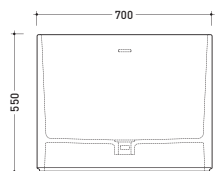

Package dim. 206 x 93 x 72 cm | Weight 160 kg | Pz. Pallet n° 1

UNI EN 14516 - CL1 Dop-No14516

vista zenitale / zenital view

Capacità Max / Max Capacity 300 L.
 Peso Netto / Net Weight 160 Kg.

vista frontale / frontal view

sezione laterale / section

vista laterale / lateral view

sezione longitudinale / section

sizes in mm

PIETRALUCE: glossy finish

matt finish

design **GIULIO CAPPELLINI**

2012

Package dim. **206 x 93 x 72 cm** | Weight **160 kg** | Pz. Pallet n° **1**

UNI EN 14516 - CL1 Dop-No14516

vista zenitale / zenital view

Capacità Max / Max Capacity 300 L.
Peso Netto / Net Weight 160 Kg.

vista frontale / frontal view

sezione laterale / section

vista laterale / lateral view

sezione longitudinale / section

sizes in mm

PIETRALUCE: glossy finish

WHITE inside
BLACK outside

<http://www.ceramicaflaminia.it/en/products/308-oval>