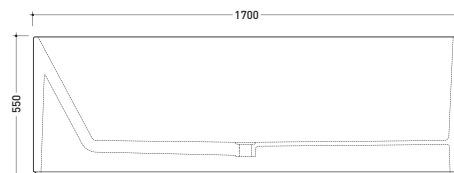

Package dim. 206 x 93 x 72 cm | Weight 160 kg | Pz. Pallet n° 1

UNI EN 14516 - CL1 Dop-No14516

vista zenitale / zenital view

Capacità Max / Max Capacity 300 L.
 Peso Netto / Net Weight 160 Kg.

vista frontale / frontal view

sezione laterale / section

vista laterale / lateral view

sezione longitudinale / section

sizes in mm

PIETRALUCE: glossy finish

matt finish

design **GIULIO CAPPELLINI**

2012

Package dim. **206 x 93 x 72 cm** | Weight **160 kg** | Pz. Pallet n° **1**

UNI EN 14516 - CL1 Dop-No14516

vista zenitale / zenital view

Capacità Max / Max Capacity 300 L.
Peso Netto / Net Weight 160 Kg.