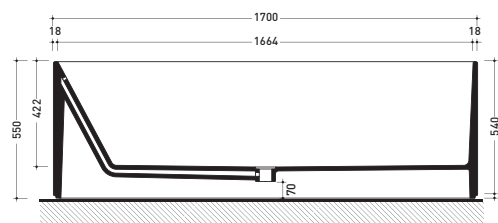

Package dim. 206 x 93 x 72 cm | Weight 160 kg | Pz. Pallet n° 1

UNI EN 14516 - CL1 Dop-No14516

vista zenitale / zenital view

Capacità Max / Max Capacity 300 L.
 Peso Netto / Net Weight 160 Kg.

vista frontale / frontal view

sezione laterale / section

vista laterale / lateral view

sezione longitudinale / section

sizes in mm

PIETRALUCE: glossy finish

matt finish

design **GIULIO CAPPELLINI**

2012

Package dim. **206 x 93 x 72 cm** | Weight **160 kg** | Pz. Pallet n° **1**

UNI EN 14516 - CL1 Dop-No14516

vista zenitale / zenital view

Capacità Max / Max Capacity 300 L.
Peso Netto / Net Weight 160 Kg.

vista frontale / frontal view

sezione laterale / section

vista laterale / lateral view

sezione longitudinale / section

sizes in mm

PIETRALUCE: glossy finish

WHITE inside
BLACK outside

<http://www.ceramicaflaminia.it/en/products/308-oval>