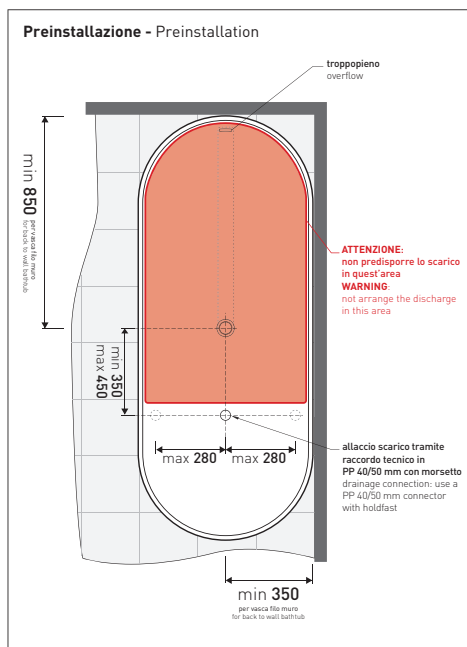

design **GIULIO CAPPELLINI**

2012

OV170 Oval

Bath-tub 170 cm in Pietraluce (drainage system art. SIFMW included)

• WITH OVERFLOW

Complements: **Line taps bath-tub:** ONE - NOKÉ - SI - FOLD
Line accessories: TWO - HOOP - NOKÉ - FOLD

Package dim. 206 x 93 x 72 cm | Weight 160 kg | Pz. Pallet n° 1

UNI EN 14516 - CL1 Dop-No14516

vista zenitale / zenital view

Capacità Max / Max Capacity 300 L.
 Peso Netto / Net Weight 160 Kg.

vista frontale / frontal view

sezione laterale / section

vista laterale / lateral view

sezione longitudinale / section

sizes in mm

PIETRALUCE: glossy finish

matt finish

design **GIULIO CAPPELLINI**

2012

Package dim. **206 x 93 x 72 cm** | Weight **160 kg** | Pz. Pallet n° **1**

UNI EN 14516 - CL1 Dop-No14516

vista zenitale / zenital view

Capacità Max / Max Capacity 300 L.
Peso Netto / Net Weight 160 Kg.