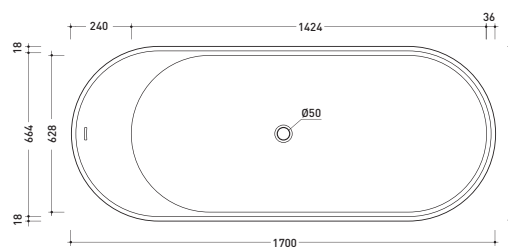

design **GIULIO CAPPELLINI**

2012

OV170 Oval

Bath-tub 170 cm in Pietraluce (drainage system art. SIFMW included)

• WITH OVERFLOW

Complements: **Line taps bath-tub:** ONE - NOKÉ - SI - FOLD
Line accessories: TWO - HOOP - NOKÉ - FOLD

Package dim. 206 x 93 x 72 cm | Weight 160 kg | Pz. Pallet n° 1

UNI EN 14516 - CL1 Dop-No14516

vista zenitale / zenital view

Capacità Max / Max Capacity 300 L.
 Peso Netto / Net Weight 160 Kg.

vista frontale / frontal view

sezione laterale / section

vista laterale / lateral view

sezione longitudinale / section

sizes in mm

PIETRALUCE: glossy finish

matt finish

design **GIULIO CAPPELLINI**

2012

Package dim. **206 x 93 x 72 cm** | Weight **160 kg** | Pz. Pallet n° **1**

UNI EN 14516 - CL1 Dop-No14516

vista zenitale / zenital view

Capacità Max / Max Capacity 300 L.
Peso Netto / Net Weight 160 Kg.