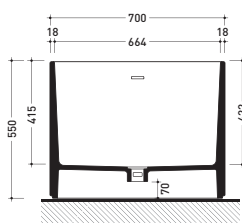

Package dim. 206 x 93 x 72 cm | Weight 160 kg | Pz. Pallet n° 1

UNI EN 14516 - CL1 Dop-No14516

vista zenitale / zenital view

Capacità Max / Max Capacity 300 L.
 Peso Netto / Net Weight 160 Kg.

vista frontale / frontal view

Package dim. **206 x 93 x 72 cm** | Weight **160 kg** | Pz. Pallet n° **1**

UNI EN 14516 - CL1 Dop-No14516

vista zenitale / zenital view

Capacità Max / Max Capacity 300 L.
Peso Netto / Net Weight 160 Kg.

vista frontale / frontal view

sezione laterale / section

vista laterale / lateral view

sezione longitudinale / section

sizes in mm

PIETRALUCE: glossy finish

WHITE inside
BLACK outside

<http://www.ceramicaflaminia.it/en/products/308-oval>