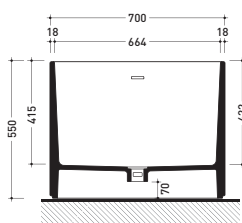

Package dim. 206 x 93 x 72 cm | Weight 160 kg | Pz. Pallet n° 1

UNI EN 14516 - CL1 Dop-No14516

vista zenitale / zenital view

Capacità Max / Max Capacity 300 L.
 Peso Netto / Net Weight 160 Kg.

vista frontale / frontal view

sezione laterale / section

vista laterale / lateral view

sezione longitudinale / section

sizes in mm

PIETRALUCE: glossy finish

matt finish

design **GIULIO CAPPELLINI**

2012

Package dim. **206 x 93 x 72 cm** | Weight **160 kg** | Pz. Pallet n° **1**

UNI EN 14516 - CL1 Dop-No14516

vista zenitale / zenital view

Capacità Max / Max Capacity 300 L.
Peso Netto / Net Weight 160 Kg.

vista frontale / frontal view

sezione laterale / section

vista laterale / lateral view

sezione longitudinale / section

sizes in mm

PIETRALUCE: glossy finish

WHITE inside
BLACK outside

<http://www.ceramicaflaminia.it/en/products/308-oval>