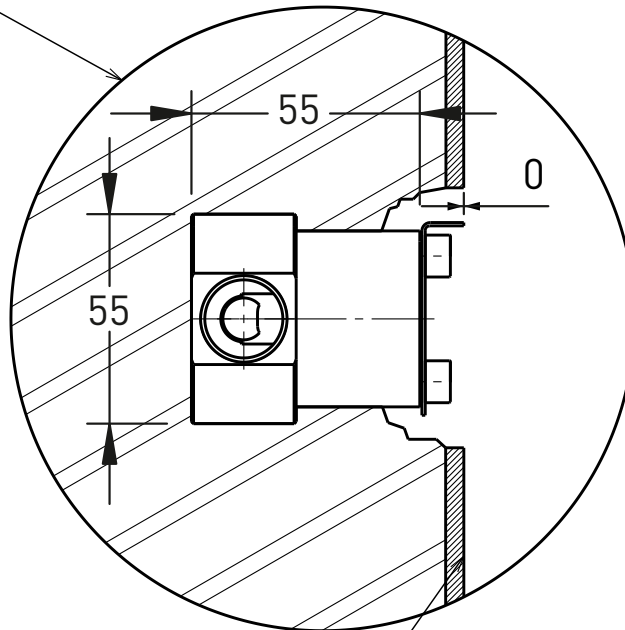

MURATURA INCASSO

muro grezzo

rivestimento
piastrelle ecc..