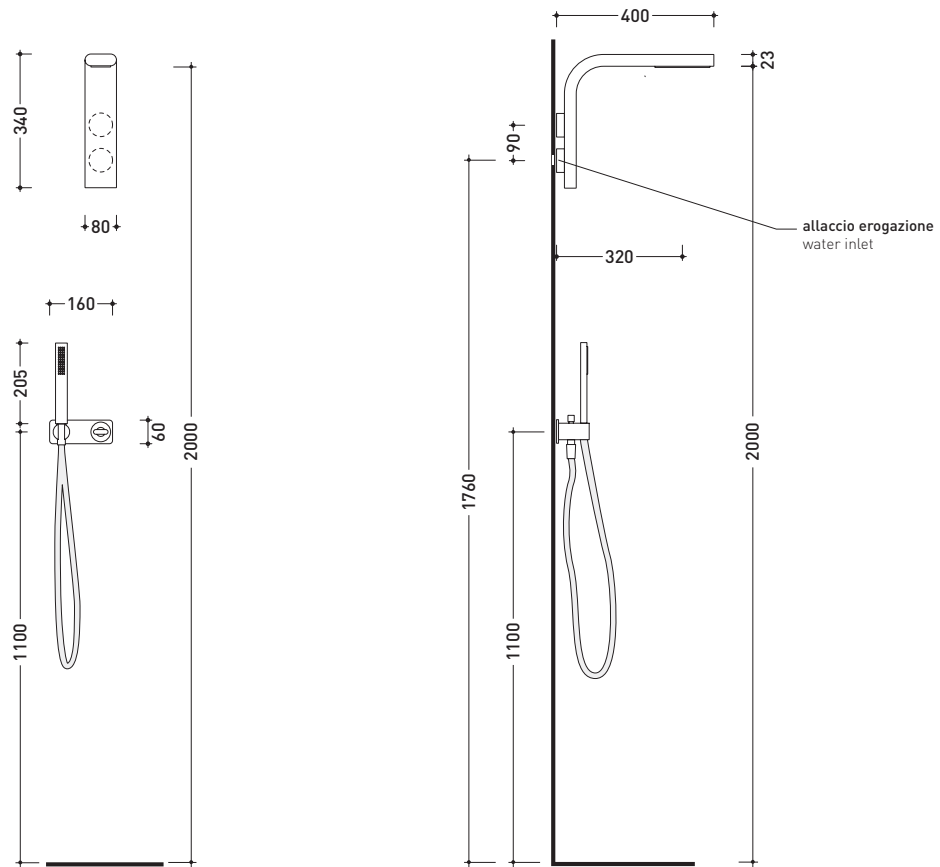

A - entrata acqua
calda

B - entrata acqua
fredda

Attenzione!!

Per una corretta installazione, l'aletta (2) deve stare a filo muro finito come rappresentato in figura occorre quindi prevedere la sporgenza dell'aletta tenendo conto dei successivi rivestimenti.

design **PATRICK NORGUET**

2007

NK3260

Concealed shower set with overhead, mixer and handshower

Complements: **Line accessories NOKÉ**

Package dim. **46 x 36 x 24 cm** | Weight **6,8 kg** | Pz. Pallet n° -

Concealed shower mixer with diverter and hand-shower

Complements: **Line accessories NOKÉ**

Package dim. **40 x 26 x 14 cm** | Weight **4,2 kg** | Pz. Pallet n° -

vista zenitale / zenital view

vista frontale / frontal view

Concealed bath set with spout, mixer and hand-shower

Complements: **Line accessories NOKÉ**

Package dim. **40 x 26 x 14 cm**

Weight **5,6 kg**

Pz. Pallet n° -

vista zenitale / zenital view

vista frontale / frontal view