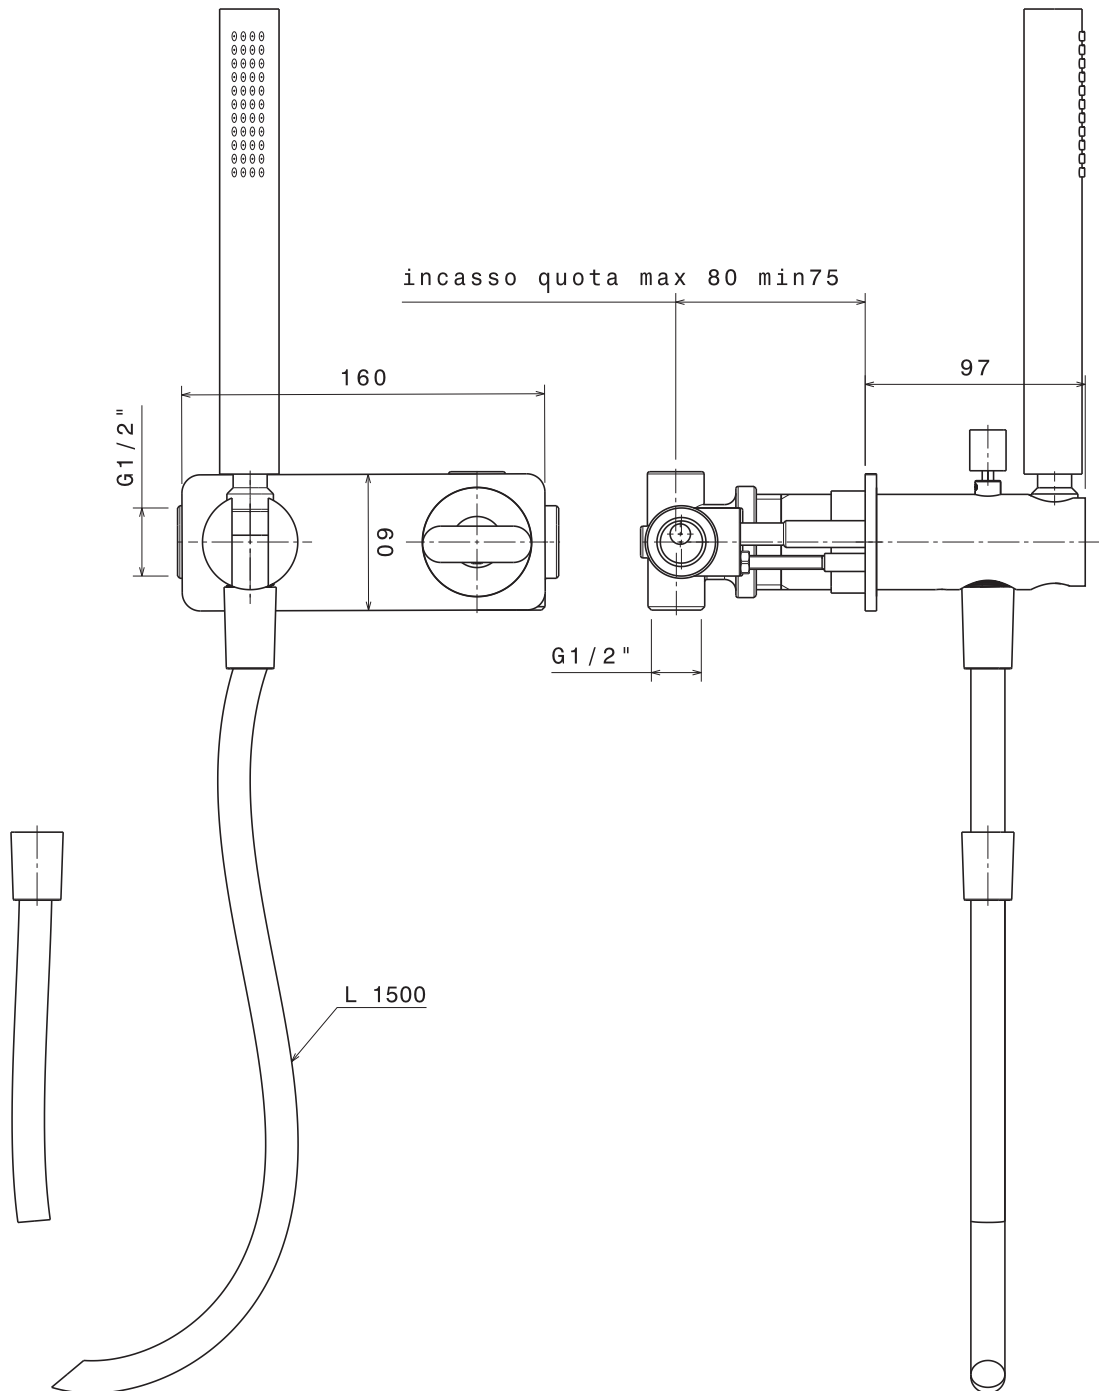

A - entrata acqua
calda

B - entrata acqua
fredda

Attenzione!!

Per una corretta installazione, l'aletta (2) deve stare a filo muro finito come rappresentato in figura occorre quindi prevedere la sporgenza dell'aletta tenendo conto dei successivi rivestimenti.

Concealed shower mixer with diverter and hand-shower

Complements: **Line accessories NOKÉ**

Package dim. **40 x 26 x 14 cm** | Weight **4,2 kg** | Pz. Pallet n° -

vista zenitale / zenital view

vista frontale / frontal view

vista laterale / lateral view

sizes in mm

BRASS: finish

glossy chrome

mat black

design **PATRICK NORGUET**

2007

NK3290

Concealed bath set with spout, mixer and hand-shower

Complements: **Line accessories NOKÉ**

Package dim. **40 x 26 x 14 cm**

Weight **5,6 kg**

Pz. Pallet n° -

vista zenitale / zenital view

vista frontale / frontal view