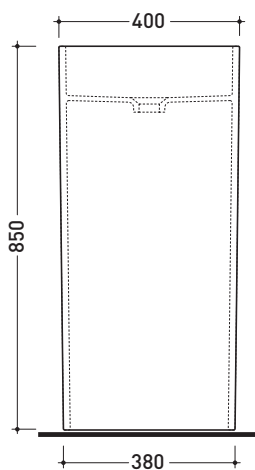

CE UNI EN 14688 - CL00 Dop-No14688

vista zenitale / zenital view

vista frontale / frontal view

sezione longitudinale / section

sizes in mm

Please consider a 2% tolerance on indicated measurements

CERAMIC: glossy finish

Package dim. **42,5 x 42,5 x 90 cm** | Weight **45 kg** | Pz. Pallet n° **4**

CE UNI EN 14688 - CL00 Dop-No14688

vista zenitale / zenital view

allaccio scarico tramite
 raccordo tecnico per lavabo in
 PP 40/50 mm con morsetto
 drainage connection: use a PP
 40/50 mm connector for
 washbasin with holdfast

vista zenitale / zenital view

vista frontale / frontal view

sezione longitudinale / section

piletta per lavabo stop & go 1" 1/4
 (esclusa)
 stop&go drain for washbasin 1"1/4
 (not included)

art. FMT/SIF
 gruppo sifone per lavabo
 1"1/4- 40 mm (in dotazione)
 siphon kit for washbasin 1"1/4-
 40 mm (included in the box)