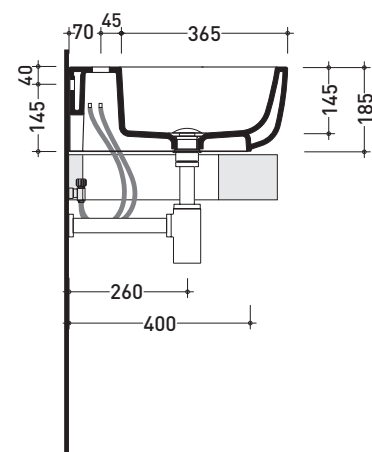

Package dim. **53,4 x 35,4 x 40 cm** | Weight **24,4 kg** | Pz. Pallet n° **15**

UNI EN 14528 - CL20 **Dop-No14528**

vista zenitale / zenital view

vista laterale / lateral view

sezione longitudinale / section

Package dim. **55 x 19,5 x 41 cm** | Weight **19,5 kg** | Pz. Pallet n° **15**

CE UNI EN 14688 - CL00 Dop-No14688

vista zenitale / zenital view

foro consigliato sul piano  
suggested hole on the top

vista zenitale / zenital view

Package dim. **66,5 x 2 0x 51,5 cm** | Weight **21,5 kg** | Pz. Pallet n° **15**

CE UNI EN 14688 - CL00 Dop-No14688

vista zenitale / zenital view

foro consigliato sul piano  
suggested hole on the top

vista zenitale / zenital view

vista frontale / frontal view

sezione longitudinale / section

sizes in mm

Please consider a 2% tolerance on indicated measurements

**CERAMIC:** glossy finish

matt finish