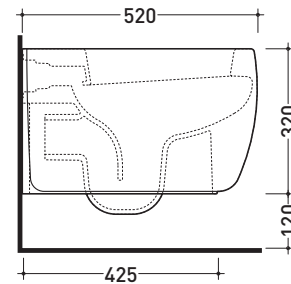

Package dim. **53,4 x 35,4 x 40 cm** | Weight **26,5 kg** | Pz. Pallet n° **15**

CE UNI EN 997

Dop-No997

**FLAMINIA does not recommend combining this toilet model with rapid-flow/flushometer systems or traditional high tanks**

vista zenitale / zenital view

vista laterale / lateral view

sezione longitudinale / section

vista retro / back view

sizes in mm

Please consider a 2% tolerance on indicated measurements

CERAMIC: glossy finish

Package dim. **53,4 x 35,4 x 40 cm** | Weight **24,4 kg** | Pz. Pallet n° **15**

UNI EN 14528 - CL20 **Dop-No14528**

vista zenitale / zenital view

vista laterale / lateral view

sezione longitudinale / section