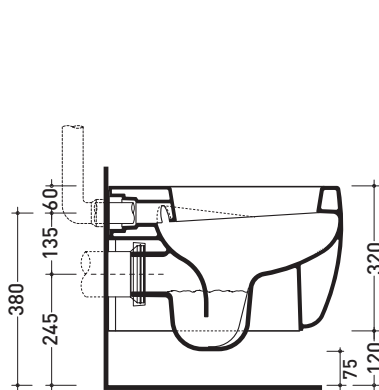

Package dim. **53,4 x 35,4 x 40 cm** | Weight **26,5 kg** | Pz. Pallet n° **15**

CE UNI EN 997

Dop-No997

**FLAMINIA does not recommend combining this toilet model with rapid-flow/flushometer systems or traditional high tanks**

vista zenitale / zenital view

vista laterale / lateral view

sezione longitudinale / section

vista retro / back view

sizes in mm

Please consider a 2% tolerance on indicated measurements

CERAMIC: glossy finish

Package dim. **53,4 x 35,4 x 40 cm** | Weight **24,4 kg** | Pz. Pallet n° **15**

UNI EN 14528 - CL20 **Dop-No14528**

vista zenitale / zenital view

vista laterale / lateral view

sezione longitudinale / section