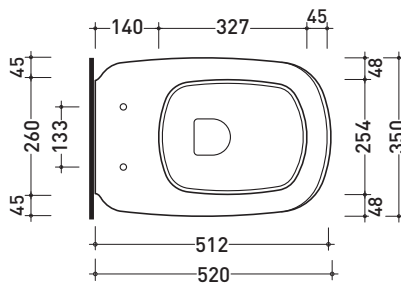

CE UNI EN 14528 - CL20 Dop-No14528

vista zenitale / zenital view

vista laterale / lateral view

sezione longitudinale / section

vista retro / back view

sizes in mm

Please consider a 2% tolerance on indicated measurements

Package dim. **53,4 x 35,4 x 40 cm** | Weight **26,5 kg** | Pz. Pallet n° **15**

CE UNI EN 997

Dop-No997

**FLAMINIA does not recommend combining this toilet model with rapid-flow/flushometer systems or traditional high tanks**

vista zenitale / zenital view

vista laterale / lateral view

sezione longitudinale / section

vista retro / back view

sizes in mm

Please consider a 2% tolerance on indicated measurements

CERAMIC: glossy finish

Package dim. **53,4 x 35,4 x 40 cm** | Weight **24,4 kg** | Pz. Pallet n° **15**

UNI EN 14528 - CL20 **Dop-No14528**

vista zenitale / zenital view

vista laterale / lateral view

sezione longitudinale / section