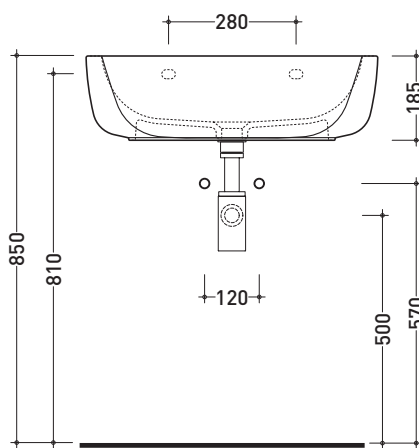

Package dim. **53,4 x 35,4 x 40 cm** | Weight **24,4 kg** | Pz. Pallet n° **15**

UNI EN 14528 - CL20 **Dop-No14528**

vista zenitale / zenital view

vista laterale / lateral view

sezione longitudinale / section

Package dim. **55 x 19,5 x 41 cm** | Weight **19,5 kg** | Pz. Pallet n° **15**

CE UNI EN 14688 - CL00 Dop-No14688

vista zenitale / zenital view

foro consigliato sul piano  
suggested hole on the top

vista zenitale / zenital view

Package dim. **66,5 x 2 0x 51,5 cm** | Weight **21,5 kg** | Pz. Pallet n° **15**

CE UNI EN 14688 - CL00 Dop-No14688

vista zenitale / zenital view

foro consigliato sul piano  
suggested hole on the top

vista zenitale / zenital view

vista frontale / frontal view

sezione longitudinale / section

sizes in mm

Please consider a 2% tolerance on indicated measurements

**CERAMIC:** glossy finish

matt finish