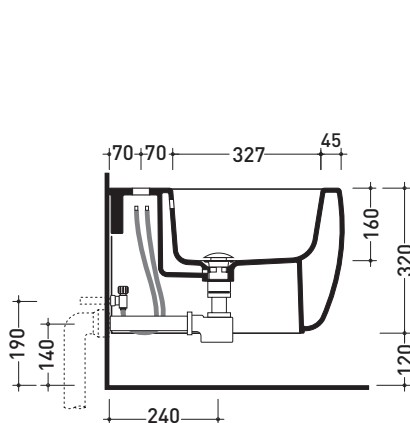

Package dim. **53,4 x 35,4 x 40 cm** | Weight **24,4 kg** | Pz. Pallet n° **15**

UNI EN 14528 - CL20 **Dop-No14528**

vista zenitale / zenital view

vista laterale / lateral view

sezione longitudinale / section