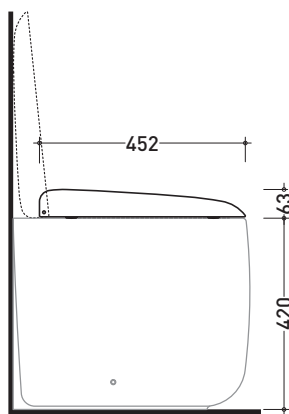

vista laterale / lateral view