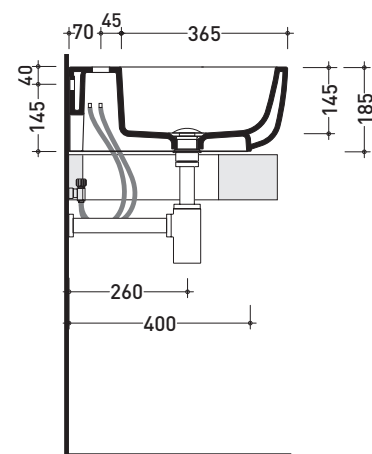

Package dim. **53,4 x 35,4 x 40 cm** | Weight **24,4 kg** | Pz. Pallet n° **15**

UNI EN 14528 - CL20 **Dop-No14528**

vista zenitale / zenital view

vista laterale / lateral view

sezione longitudinale / section

Package dim. **75,5 x 19 x 50,5 cm** | Weight **26 kg** | Pz. Pallet n° **15**

CE UNI EN 14688 - CL00 Dop-No14688

vista zenitale / zenital view

vista frontale / frontal view

foro consigliato sul piano  
suggested hole on the top

vista zenitale / zenital view

sezione longitudinale / section

sizes in mm

Please consider a 2% tolerance on indicated measurements

CERAMIC: glossy finish

white black

matt finish

milky white graphite lava grey

Package dim. **101 x 19 x 50,5 cm** | Weight **35,5 kg** | Pz. Pallet n° **10**

CE UNI EN 14688 - CL00 Dop-No14688

vista zenitale / zenital view

foro consigliato sul piano  
suggested hole on the top

vista zenitale / zenital view