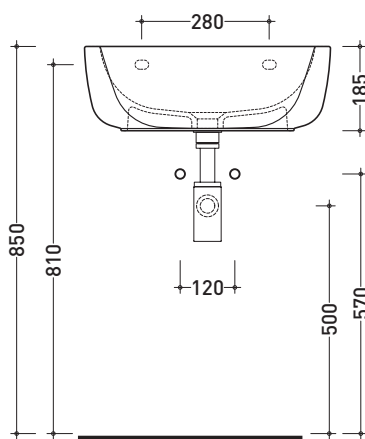

Package dim. **53,4 x 35,4 x 40 cm** | Weight **24,4 kg** | Pz. Pallet n° **15**

UNI EN 14528 - CL20 **Dop-No14528**

vista zenitale / zenital view

vista laterale / lateral view

sezione longitudinale / section

Package dim. **55 x 19,5 x 41 cm** | Weight **19,5 kg** | Pz. Pallet n° **15**

CE UNI EN 14688 - CL00 Dop-No14688

vista zenitale / zenital view

foro consigliato sul piano  
suggested hole on the top

vista zenitale / zenital view

vista frontale / frontal view

sezione longitudinale / section

sizes in mm

Please consider a 2% tolerance on indicated measurements

CERAMIC: glossy finish

matt finish

design **PATRICK NORGUET**

**2007**