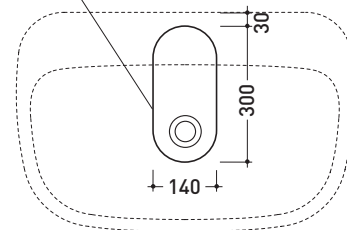

Package dim. **53,4 x 35,4 x 40 cm** | Weight **24,4 kg** | Pz. Pallet n° **15**

UNI EN 14528 - CL20 **Dop-No14528**

vista zenitale / zenital view

vista laterale / lateral view

sezione longitudinale / section

Package dim. **75,5 x 19 x 50,5 cm** | Weight **26 kg** | Pz. Pallet n° **15**

CE UNI EN 14688 - CL00 Dop-No14688

vista zenitale / zenital view

vista frontale / frontal view

foro consigliato sul piano  
suggested hole on the top

vista zenitale / zenital view

sezione longitudinale / section

sizes in mm

Please consider a 2% tolerance on indicated measurements

CERAMIC: glossy finish

white black

matt finish

milky white graphite lava grey