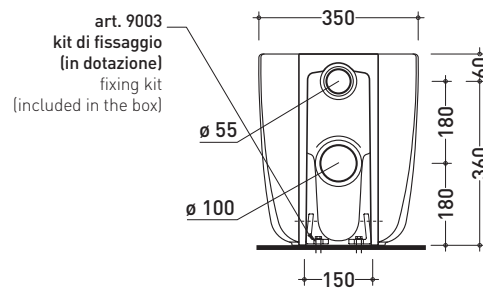

Package dim. **53 x 35,5 x 43 cm** | Weight **31,5 kg** | Pz. Pallet n° **15**

CE UNI EN 997

Dop-No997

**FLAMINIA does not recommend combining this toilet model with rapid-flow/flushometer systems or traditional high tanks**

vista zenitale / zenital view

vista laterale / lateral view

sezione longitudinale / section

vista retro / back view

sizes in mm

Please consider a 2% tolerance on indicated measurements

CERAMIC: glossy finish

Package dim. **53,4 x 35,4 x 40 cm** | Weight **24,4 kg** | Pz. Pallet n° **15**

UNI EN 14528 - CL20 **Dop-No14528**

vista zenitale / zenital view

vista laterale / lateral view

sezione longitudinale / section