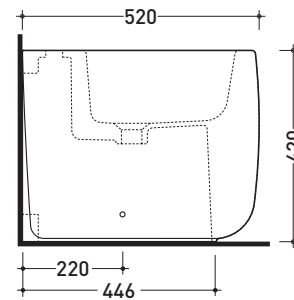

vista zenitale / zenital view

vista laterale / lateral view

sezione longitudinale / section

vista retro / back view

sizes in mm

Please consider a 2% tolerance on indicated measurements

CERAMIC: glossy finish

CE UNI EN 14528 - CL20 Dop-No14528

vista zenitale / zenital view

vista laterale / lateral view

sezione longitudinale / section

vista retro / back view

sizes in mm

Please consider a 2% tolerance on indicated measurements

Package dim. **53,4 x 35,4 x 40 cm** | Weight **24,4 kg** | Pz. Pallet n° **15**

UNI EN 14528 - CL20 **Dop-No14528**

vista zenitale / zenital view

vista laterale / lateral view

sezione longitudinale / section