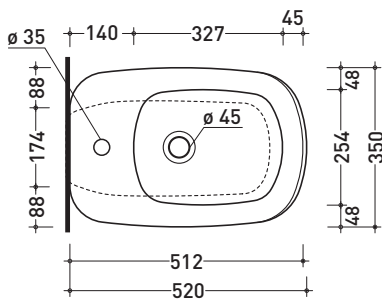

vista zenitale / zenital view

vista laterale / lateral view

sezione longitudinale / section

vista retro / back view

sizes in mm

Please consider a 2% tolerance on indicated measurements

CERAMIC: glossy finish

Technical accessories: **Short chrome siphon for bidet** (SIFB/CR)  
**Stop & Go drain** (PLSG)  
**CERAMIC Stop & Go drain** (PLCE)  
**Two piece set chrome tap filters** (RF026)

Package dim. 53 x 35,5 x 43 cm | Weight 29,5 kg | Pz. Pallet n° 15

CE UNI EN 14528 - CL20 Dop-No14528

vista zenitale / zenital view

vista laterale / lateral view

sezione longitudinale / section

vista retro / back view

sizes in mm

Please consider a 2% tolerance on indicated measurements

Package dim. **53,4 x 35,4 x 40 cm** | Weight **24,4 kg** | Pz. Pallet n° **15**

UNI EN 14528 - CL20 **Dop-No14528**

vista zenitale / zenital view

vista laterale / lateral view

sezione longitudinale / section