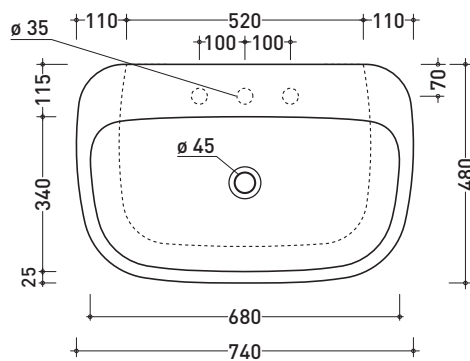

Package dim. **53,4 x 35,4 x 40 cm** | Weight **24,4 kg** | Pz. Pallet n° **15**

UNI EN 14528 - CL20 **Dop-No14528**

vista zenitale / zenital view

vista laterale / lateral view

sezione longitudinale / section

Package dim. **66,5 x 2 0x 51,5 cm** | Weight **21,5 kg** | Pz. Pallet n° **15**

CE UNI EN 14688 - CL00 Dop-No14688

vista zenitale / zenital view

foro consigliato sul piano  
suggested hole on the top

vista zenitale / zenital view

### Countertop - wall hung basin 74 cm

• WITHOUT OVERFLOW • ARRANGED FOR THREE TAP HOLES

Complements: **Forty6 shelf (F6MN74)**  
**Solid shelf (SLMN74)**  
**Furniture BOX - depth. 50**  
**Line taps basin: ONE - NOKÉ - FOLD - SI - X1**  
**Line accessories: TWO - HOOP - NOKÉ - FOLD**

Package dim. **75,5 x 19 x 50,5 cm** | Weight **26 kg** | Pz. Pallet n° **15**

CE UNI EN 14688 - CL00 Dop-No14688

vista zenitale / zenital view

vista frontale / frontal view

foro consigliato sul piano  
suggested hole on the top