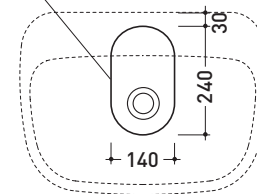

Package dim. **53,4 x 35,4 x 40 cm** | Weight **24,4 kg** | Pz. Pallet n° **15**

UNI EN 14528 - CL20 **Dop-No14528**

vista zenitale / zenital view

vista laterale / lateral view

sezione longitudinale / section

## MN54L Mono' 54

Countertop - wall hung basin 54 cm

•WITHOUT OVERFLOW •ARRANGED FOR THREE TAP HOLES

Complements: **Furniture BOX - depth. 37**  
**Line taps basin: ONE - NOKÉ - FOLD - SI - X1**  
**Line accessories: TWO - HOOP - NOKÉ - FOLD**

Package dim. **55 x 19,5 x 41 cm** | Weight **19,5 kg** | Pz. Pallet n° **15**

CE UNI EN 14688 - CL00 Dop-No14688

vista zenitale / zenital view

foro consigliato sul piano  
suggested hole on the top

vista zenitale / zenital view