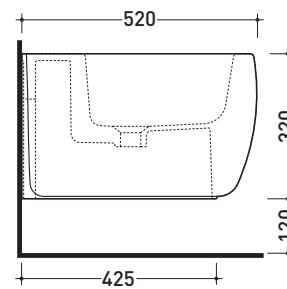

vista zenitale / zenital view

vista laterale / lateral view

sezione longitudinale / section

vista retro / back view

sizes in mm

Please consider a 2% tolerance on indicated measurements

CERAMIC: glossy finish

Package dim. **53,4 x 35,4 x 40 cm** | Weight **24,4 kg** | Pz. Pallet n° **15**

UNI EN 14528 - CL20 **Dop-No14528**

vista zenitale / zenital view

vista laterale / lateral view

sezione longitudinale / section