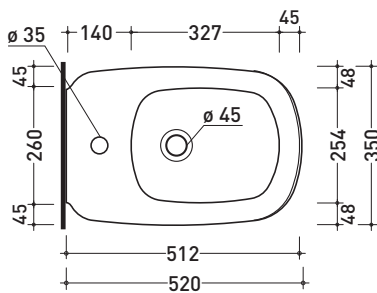

vista zenitale / zenital view

vista laterale / lateral view

sezione longitudinale / section

vista retro / back view

sizes in mm

Please consider a 2% tolerance on indicated measurements

CERAMIC: glossy finish

Package dim. **53,4 x 35,4 x 40 cm** | Weight **24,4 kg** | Pz. Pallet n° **15**

UNI EN 14528 - CL20 **Dop-No14528**

vista zenitale / zenital view

vista laterale / lateral view

sezione longitudinale / section