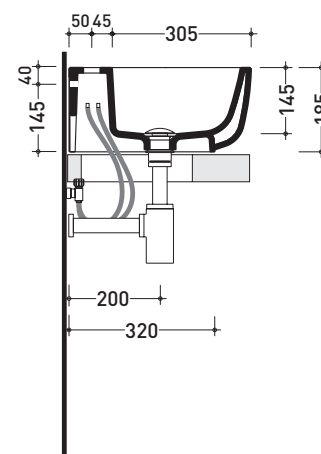

Package dim. **53,4 x 35,4 x 40 cm** | Weight **24,4 kg** | Pz. Pallet n° **15**

UNI EN 14528 - CL20 **Dop-No14528**

vista zenitale / zenital view

vista laterale / lateral view

sezione longitudinale / section

Package dim. **55 x 19,5 x 41 cm** | Weight **19,5 kg** | Pz. Pallet n° **15**

CE UNI EN 14688 - CL00 Dop-No14688

vista zenitale / zenital view

foro consigliato sul piano  
suggested hole on the top

vista zenitale / zenital view

vista frontale / frontal view

sezione longitudinale / section

sizes in mm

Please consider a 2% tolerance on indicated measurements

CERAMIC: glossy finish

matt finish

design **PATRICK NORGUET**

**2007**