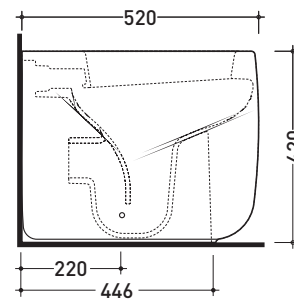

Package dim. **53 x 35,5 x 43 cm** | Weight **31,5 kg** | Pz. Pallet n° **15**

CE UNI EN 997

Dop-No997

**FLAMINIA does not recommend combining this toilet model with rapid-flow/flushometer systems or traditional high tanks**

vista zenitale / zenital view

vista laterale / lateral view

sezione longitudinale / section

vista retro / back view

sizes in mm

Please consider a 2% tolerance on indicated measurements

CERAMIC: glossy finish

CE UNI EN 14528 - CL20 Dop-No14528

vista zenitale / zenital view

vista laterale / lateral view

sezione longitudinale / section

vista retro / back view

sizes in mm

Please consider a 2% tolerance on indicated measurements

Package dim. **53,4 x 35,4 x 40 cm** | Weight **24,4 kg** | Pz. Pallet n° **15**

UNI EN 14528 - CL20 **Dop-No14528**

vista zenitale / zenital view

vista laterale / lateral view

sezione longitudinale / section