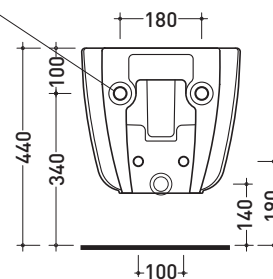

Package dim. **53,4 x 35,4 x 40 cm** | Weight **24,4 kg** | Pz. Pallet n° **15**

UNI EN 14528 - CL20 **Dop-No14528**

vista zenitale / zenital view

vista laterale / lateral view

sezione longitudinale / section

art. 9008  
 kit di fissaggio  
 Fischer (in dotazione)  
 Fischer fixing kit  
 (included in the box)

vista retro / back view

sizes in mm

Please consider a 2% tolerance on indicated measurements

**CERAMIC:** glossy finish