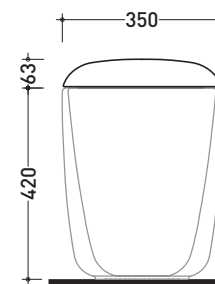

Package dim. **53,4 x 35,4 x 40 cm** | Weight **24,4 kg** | Pz. Pallet n° **15**

UNI EN 14528 - CL20 **Dop-No14528**

vista zenitale / zenital view

vista laterale / lateral view

sezione longitudinale / section

## MNCW03

Soft-closing thermosetting wrapping seat & cover

Complements: **Monò back to wall wc** (MN117)  
**Monò wall hung wc** (MN118)

Package dim. **50 x 40 x 11 cm** | Weight **2,6 kg** | Pz. Pallet n° -

art. MN117  
vista zenitale / zenital view

art. MN118  
vista zenitale / zenital view

vista laterale / lateral view

vista frontale / frontal view

sizes in mm

**THERMOSETTING:** glossy finish

matt finish