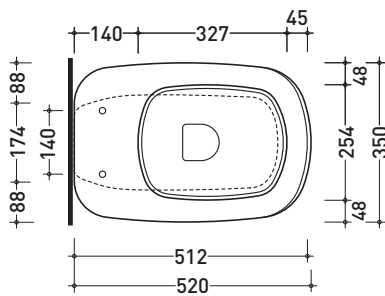

Package dim. **53 x 35,5 x 43 cm** | Weight **31,5 kg** | Pz. Pallet n° **15**

CE UNI EN 997

Dop-No997

**FLAMINIA does not recommend combining this toilet model with rapid-flow/flushometer systems or traditional high tanks**

vista zenitale / zenital view

vista laterale / lateral view

sezione longitudinale / section

vista retro / back view

sizes in mm

Please consider a 2% tolerance on indicated measurements

CERAMIC: glossy finish

Package dim. **53,4 x 35,4 x 40 cm** | Weight **24,4 kg** | Pz. Pallet n° **15**

UNI EN 14528 - CL20 **Dop-No14528**

vista zenitale / zenital view

vista laterale / lateral view

sezione longitudinale / section