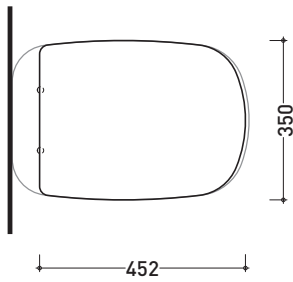

Package dim. **53,4 x 35,4 x 40 cm** | Weight **24,4 kg** | Pz. Pallet n° **15**

UNI EN 14528 - CL20 **Dop-No14528**

vista zenitale / zenital view

vista laterale / lateral view

sezione longitudinale / section

## MNCW03

Soft-closing thermosetting wrapping seat & cover

Complements: **Monò back to wall wc** (MN117)  
**Monò wall hung wc** (MN118)

Package dim. **50 x 40 x 11 cm** | Weight **2,6 kg** | Pz. Pallet n° -