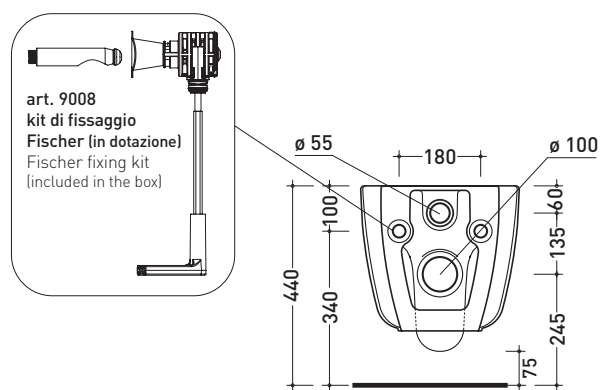

Package dim. **53,4 x 35,4 x 40 cm** | Weight **26,5 kg** | Pz. Pallet n° **15**

CE UNI EN 997

Dop-No997

**FLAMINIA does not recommend combining this toilet model with rapid-flow/flushometer systems or traditional high tanks**

vista zenitale / zenital view

vista laterale / lateral view

sezione longitudinale / section

vista retro / back view

sizes in mm

Please consider a 2% tolerance on indicated measurements

CERAMIC: glossy finish

Package dim. **53,4 x 35,4 x 40 cm** | Weight **24,4 kg** | Pz. Pallet n° **15**

UNI EN 14528 - CL20 **Dop-No14528**

vista zenitale / zenital view

vista laterale / lateral view

sezione longitudinale / section