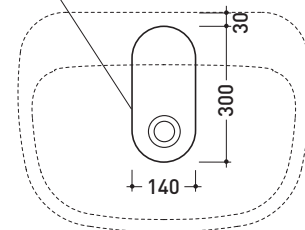

Package dim. **53,4 x 35,4 x 40 cm** | Weight **24,4 kg** | Pz. Pallet n° **15**

UNI EN 14528 - CL20 **Dop-No14528**

vista zenitale / zenital view

vista laterale / lateral view

sezione longitudinale / section

Package dim. **55 x 19,5 x 41 cm** | Weight **19,5 kg** | Pz. Pallet n° **15**

CE UNI EN 14688 - CL00 Dop-No14688

vista zenitale / zenital view

foro consigliato sul piano  
suggested hole on the top

vista zenitale / zenital view

Package dim. **66,5 x 2 0x 51,5 cm** | Weight **21,5 kg** | Pz. Pallet n° **15**

CE UNI EN 14688 - CL00 Dop-No14688

vista zenitale / zenital view

foro consigliato sul piano  
suggested hole on the top

vista zenitale / zenital view