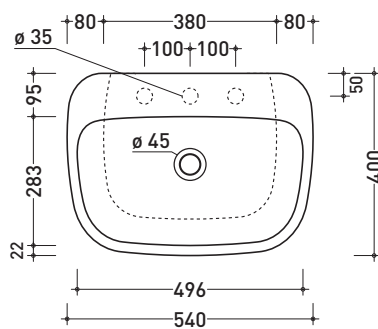

Package dim. **53,4 x 35,4 x 40 cm** | Weight **24,4 kg** | Pz. Pallet n° **15**

UNI EN 14528 - CL20 **Dop-No14528**

vista zenitale / zenital view

vista laterale / lateral view

sezione longitudinale / section

## MN54L Mono' 54

Countertop - wall hung basin 54 cm

•WITHOUT OVERFLOW •ARRANGED FOR THREE TAP HOLES

Complements: **Furniture BOX - depth. 37**  
**Line taps basin: ONE - NOKÉ - FOLD - SI - X1**  
**Line accessories: TWO - HOOP - NOKÉ - FOLD**

Package dim. **55 x 19,5 x 41 cm** | Weight **19,5 kg** | Pz. Pallet n° **15**

CE UNI EN 14688 - CL00 Dop-No14688

vista zenitale / zenital view

foro consigliato sul piano  
suggested hole on the top

vista zenitale / zenital view