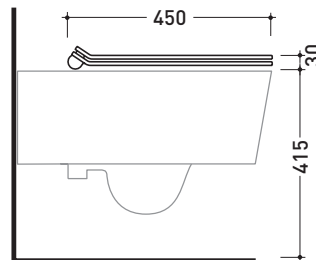

art. 5051/WC - 5051/WCG
vista laterale / lateral view