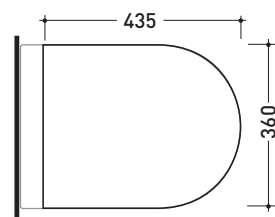

Package dim. **58 x 36,5 x 36 cm** | Weight **19,5 kg** | Pz. Pallet n° **15**

UNI EN 14528 - CL20 Dop-No14528

vista zenitale / zenital view

vista laterale / lateral view

sezione longitudinale / section

vista retro / back view

vista zenitale / zenital view

vista laterale / lateral view

sezione longitudinale / section

vista retro / back view

sizes in mm

Please consider a 2% tolerance on indicated measurements

CERAMIC: glossy finish

Package dim. **52 x 40 x 7 cm** | Weight **4,4 kg** | Pz. Pallet n° -

CE

art. LK117 - LK117G - LK117R
vista zenitale / zenital view

art. 5051/WC - 5051/WCG
vista zenitale / zenital view

art. 5064
vista zenitale / zenital view