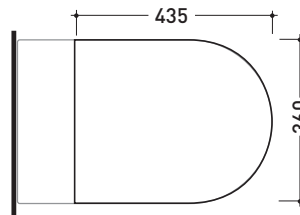

Package dim. **53 x 40 x 7 cm** | Weight **3 kg** | Pz. Pallet n° -

CE

art. LK117 - LK117G - LK117RG
vista zenitale / zenital view

art. 5051/WC - 5051/WCG
vista zenitale / zenital view

art. 5064
vista zenitale / zenital view