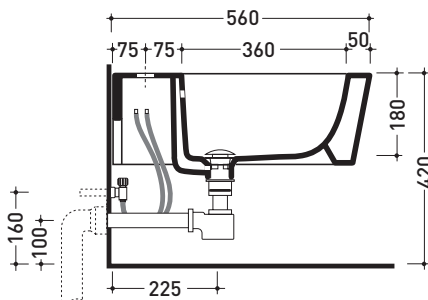

Package dim. **58 x 36,5 x 36 cm** | Weight **19,5 kg** | Pz. Pallet n° **15**

UNI EN 14528 - CL20 Dop-No14528

vista zenitale / zenital view

vista laterale / lateral view

sezione longitudinale / section

vista retro / back view