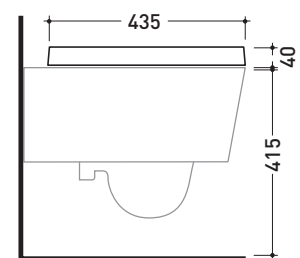

art. 5064
vista laterale / lateral view