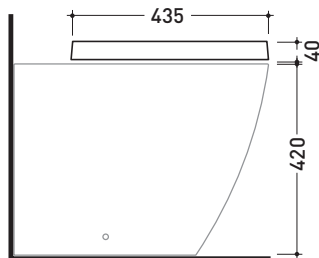

Package dim. **53 x 40 x 7 cm** | Weight **3 kg** | Pz. Pallet n° -

CE

art. LK117 - LK117G - LK117RG
vista zenitale / zenital view

art. 5051/WC - 5051/WCG
vista zenitale / zenital view

art. 5064
vista zenitale / zenital view