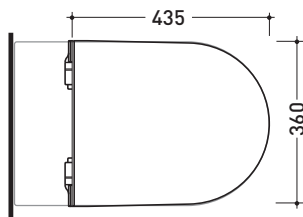

Package dim. **58 x 36,5 x 36 cm** | Weight **19,5 kg** | Pz. Pallet n° **15**

UNI EN 14528 - CL20 Dop-No14528

vista zenitale / zenital view

vista laterale / lateral view

sezione longitudinale / section

vista retro / back view

Package dim. **47 x 39 x 7 cm** | Weight **2,9 kg** | Pz. Pallet n° -

CE

art. LK117 - LK117G - LK117RG
vista zenitale / zenital view

art. 5051/WC - 5051/WCG
vista zenitale / zenital view

art. 5064
vista zenitale / zenital view