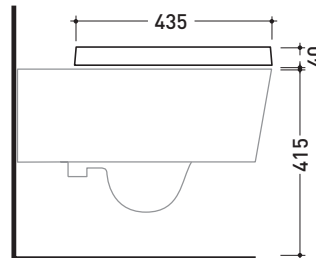

art. 5051/WC - 5051/WCG
vista laterale / lateral view