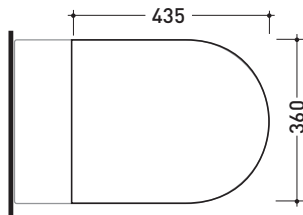

CE

art. LK117 - LK117G - LK117RG
vista zenitale / zenital view