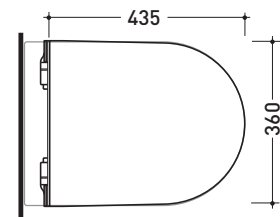

Package dim. **58 x 36,5 x 36 cm** | Weight **19,5 kg** | Pz. Pallet n° **15**

UNI EN 14528 - CL20 Dop-No14528

vista zenitale / zenital view

vista laterale / lateral view

sezione longitudinale / section

vista retro / back view

Package dim. **47 x 39 x 7 cm** | Weight **2,9 kg** | Pz. Pallet n° -

CE

art. LK117 - LK117G - LK117RG
vista zenitale / zenital view

art. 5051/WC - 5051/WCG
vista zenitale / zenital view

art. 5064
vista zenitale / zenital view