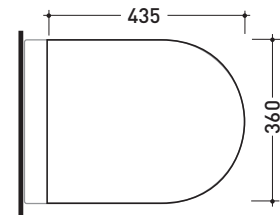

Package dim. **58 x 36,5 x 36 cm** | Weight **19,5 kg** | Pz. Pallet n° **15**

UNI EN 14528 - CL20 Dop-No14528

vista zenitale / zenital view

vista laterale / lateral view

sezione longitudinale / section

vista retro / back view

Package dim. **53 x 40 x 7 cm** | Weight **3 kg** | Pz. Pallet n° -

CE

art. LK117 - LK117G - LK117RG
vista zenitale / zenital view

art. 5051/WC - 5051/WCG
vista zenitale / zenital view

art. 5064
vista zenitale / zenital view