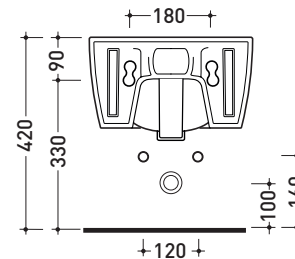

Package dim. **58 x 36,5 x 36 cm** | Weight **19,5 kg** | Pz. Pallet n° **15**

UNI EN 14528 - CL20 Dop-No14528

vista zenitale / zenital view

vista laterale / lateral view

sezione longitudinale / section

vista retro / back view