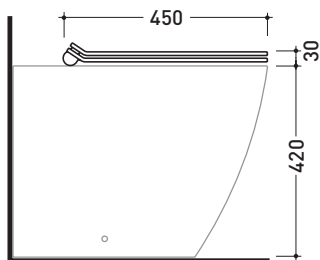

Package dim. **47 x 39 x 7 cm** | Weight **2,9 kg** | Pz. Pallet n° -

CE

art. LK117 - LK117G - LK117RG
vista zenitale / zenital view

art. 5051/WC - 5051/WCG
vista zenitale / zenital view

art. 5064
vista zenitale / zenital view