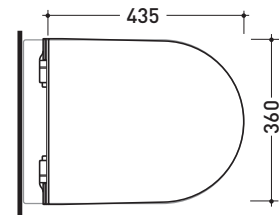

Package dim. **58 x 36,5 x 36 cm** | Weight **19,5 kg** | Pz. Pallet n° **15**

UNI EN 14528 - CL20 Dop-No14528

vista zenitale / zenital view

vista laterale / lateral view

sezione longitudinale / section

vista retro / back view

Package dim. **47 x 39 x 7 cm** | Weight **2,9 kg** | Pz. Pallet n° -

CE

art. LK117 - LK117G - LK117RG
vista zenitale / zenital view

art. 5051/WC - 5051/WCG
vista zenitale / zenital view

art. 5064
vista zenitale / zenital view