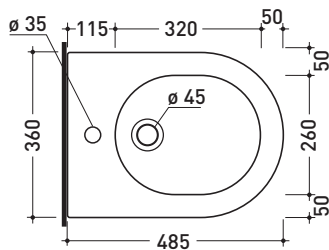

vista zenitale / zenital view