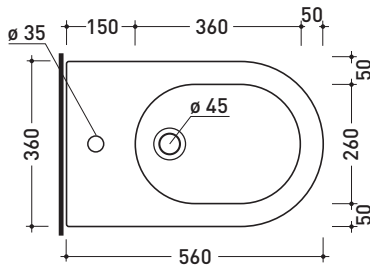

vista zenitale / zenital view

dettaglio erogatore / bidet jet detail

sezione longitudinale / section

vista retro / back view

sizes in mm

Please consider a 2% tolerance on indicated measurements

CERAMIC: glossy finish

Package dim. **58 x 36,5 x 36 cm** | Weight **19,5 kg** | Pz. Pallet n° **15**

UNI EN 14528 - CL20 Dop-No14528

vista zenitale / zenital view

vista laterale / lateral view

sezione longitudinale / section

vista retro / back view