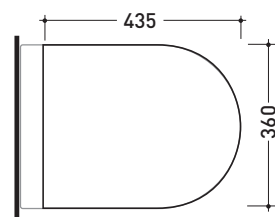

Package dim. **58 x 36,5 x 36 cm** | Weight **19,5 kg** | Pz. Pallet n° **15**

UNI EN 14528 - CL20 Dop-No14528

vista zenitale / zenital view

vista laterale / lateral view

sezione longitudinale / section

vista retro / back view

Package dim. 53 x 40 x 7 cm | Weight 3 kg | Pz. Pallet n° -

CE

art. LK117 - LK117G - LK117RG
vista zenitale / zenital view

art. 5051/WC - 5051/WCG
vista zenitale / zenital view

art. 5064
vista zenitale / zenital view