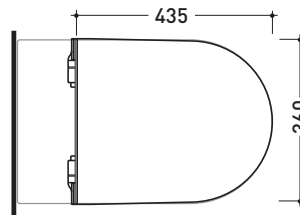

Package dim. **58 x 36,5 x 36 cm** | Weight **19,5 kg** | Pz. Pallet n° **15**

UNI EN 14528 - CL20 Dop-No14528

vista zenitale / zenital view

vista laterale / lateral view

sezione longitudinale / section

vista retro / back view

Package dim. **47 x 39 x 7 cm** | Weight **2,9 kg** | Pz. Pallet n° -

CE

art. LK117 - LK117G - LK117RG
vista zenitale / zenital view

art. 5051/WC - 5051/WCG
vista zenitale / zenital view

art. 5064
vista zenitale / zenital view