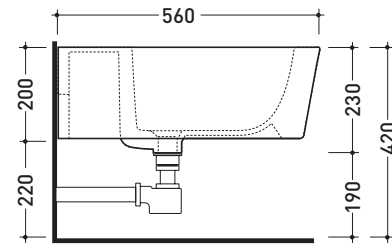

vista zenitale / zenital view

dettaglio erogatore / bidet jet detail

sezione longitudinale / section

vista retro / back view

sizes in mm

Please consider a 2% tolerance on indicated measurements

CERAMIC: glossy finish

Package dim. **58 x 36,5 x 36 cm** | Weight **19,5 kg** | Pz. Pallet n° **15**

UNI EN 14528 - CL20 Dop-No14528

vista zenitale / zenital view

vista laterale / lateral view

sezione longitudinale / section

vista retro / back view