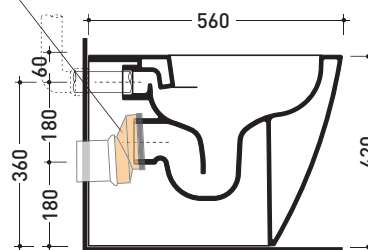

vista zenitale / zenital view

vista laterale / lateral view

vista retro / back view

da/from 100 a/to 120 mm
sezione longitudinale / section

art. LK1012
connessioni di scarico
in dotazione
drainage connector
included in the box