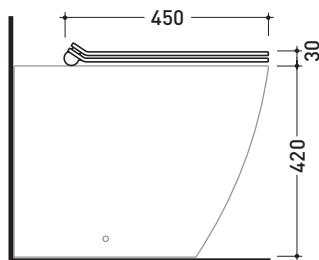

Package dim. **47 x 39 x 7 cm** | Weight **2,9 kg** | Pz. Pallet n° -

CE

art. LK117 - LK117G - LK117RG
vista zenitale / zenital view

art. 5051/WC - 5051/WCG
vista zenitale / zenital view

art. 5064
vista zenitale / zenital view