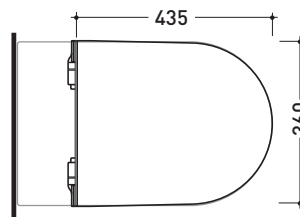

Package dim. **58 x 36,5 x 36 cm** | Weight **19,5 kg** | Pz. Pallet n° **15**

UNI EN 14528 - CL20 Dop-No14528

vista zenitale / zenital view

vista laterale / lateral view

sezione longitudinale / section

vista retro / back view

Package dim. **47 x 39 x 7 cm** | Weight **2,9 kg** | Pz. Pallet n° -

CE

art. LK117 - LK117G - LK117RG
vista zenitale / zenital view

art. 5051/WC - 5051/WCG
vista zenitale / zenital view

art. 5064
vista zenitale / zenital view