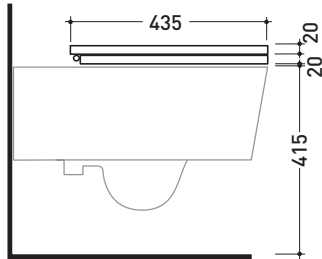

art. 5051/WC - 5051/WCG
vista laterale / lateral view