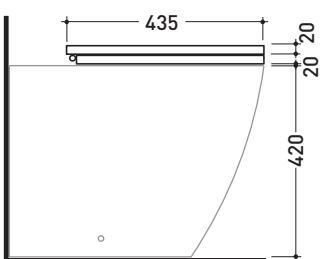

Package dim. **52 x 40 x 7 cm** | Weight **4,4 kg** | Pz. Pallet n° -

CE

art. LK117 - LK117G - LK117R
vista zenitale / zenital view

art. 5051/WC - 5051/WCG
vista zenitale / zenital view

art. 5064
vista zenitale / zenital view