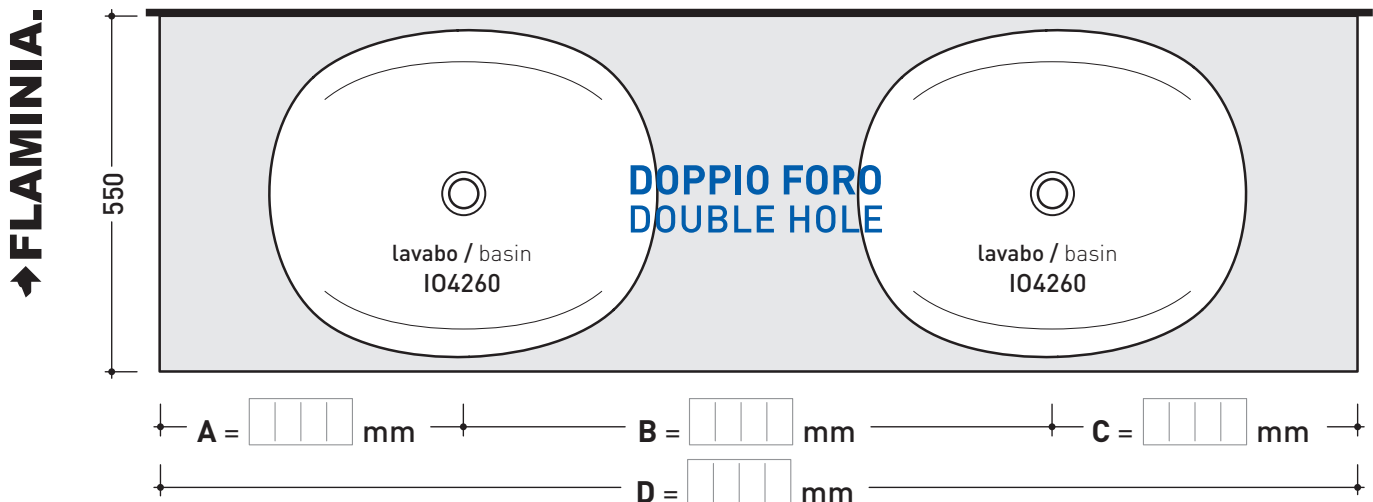

- art. **IO60M2 - IO60M3**
mensola / shelf da / from 150 a / to 200 cm
- art. **IO60M4**
mensola / shelf da / from 150 a / to 250 cm
(solo in Pietraluce / only in Pietraluce)

➔➔ **3**

SCELTA MATERIALE / MATERIAL SELECTION

FINITURE LEGNO / WOOD FINISHES

- rovere moro - dark oak rovere sbiancato - light oak

➔➔ **4**

SCELTA MISURE / MEASURES

- A = misura interasse lavabo da sinistra / left distance of basin.
- B = misura interasse lavabo da destra / right distance of basin.
- C = misura totale del piano / total length of the shelf.
- verificare sempre che / verify that: **A + B + C = D.**