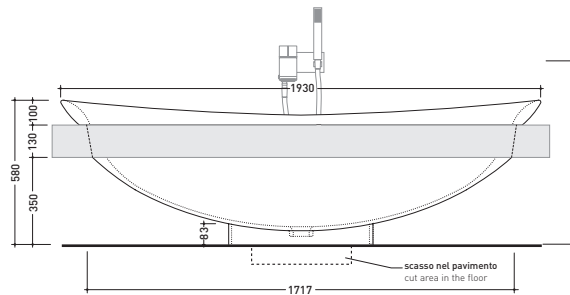

Complements: **Line taps bath-tub:** ONE - NOKÉ - SI - FOLD - X1
Line accessories: TWO - HOOP - NOKÉ - FOLD

Package dim. **206 x 93 x 72 cm** | Weight **150 kg** | Pz. Pallet n° 1

UNI EN 14516 - CLO Dop-No14516

vista zenitale / zenital view

Capacità Max / Max Capacity 150 L.
Peso Netto / Net Weight 150 Kg.

vista frontale / frontal view

vista laterale / lateral view

sezione longitudinale / section

sizes in mm

PIETRALUCE: glossy finish