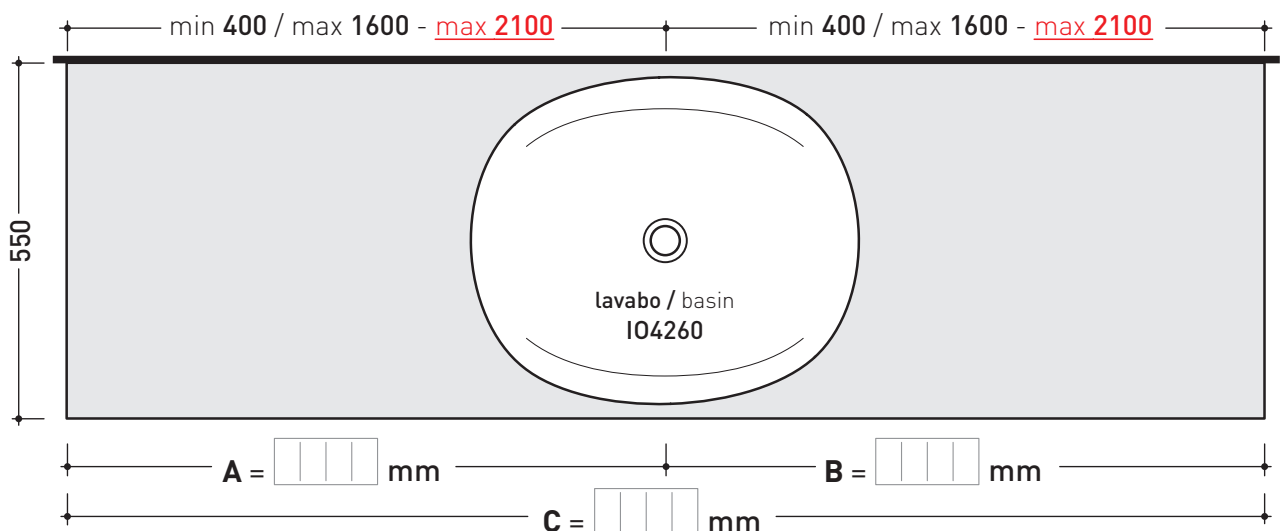

Package dim. **60 x 28 x 51,5 cm** | Weight **21 kg** | Pz. Pallet n° **12**

UNI EN 14688 - CL00 Dop-No14688

vista zenitale / zenital view

vista laterale / lateral view

vista frontale / frontal view

sezione longitudinale / section

Package dim. **75 x 28 x 46 cm** | Weight **22 kg** | Pz. Pallet n° **10**

CE UNI EN 14688 - CL00 Dop-No14688

vista zenitale / zenital view

vista laterale / lateral view

vista frontale / frontal view

sezione longitudinale / section

art. **IO60M2**
 mensola / shelf da / from 80 a / to 150 cm

art. **IO60M3**
 mensola / shelf da / from 150 a / to 200 cm

art. **IO60M4**
 mensola / shelf da / from 80 a / to 250 cm
 (solo in Pietraluce / only in Pietraluce)

- **A** = misura interasse lavabo da sinistra / left distance of basin.
- **B** = misura interasse lavabo da destra / right distance of basin.
- **C** = misura totale della mensola / total length of the shelf.
- verificare sempre che / verify that: **A + B = C**.