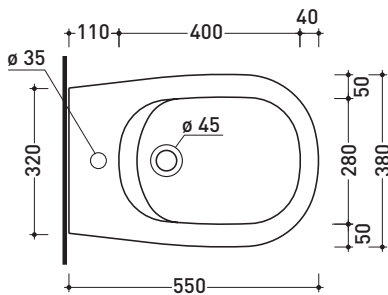

CE UNI EN 14528 - CL20 Dop-No14528

vista zenitale / zenital view