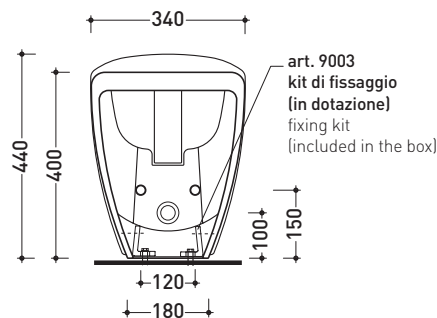

Package dim. **54 x 35,5 x 45,5 cm** | Weight **23,5 kg** | Pz. Pallet n° **15**

CE UNI EN 14528 - CL20 Dop-No14528

WHILE STOCKS LAST

vista zenitale / zenital view

vista laterale / lateral view

sezione longitudinale / section