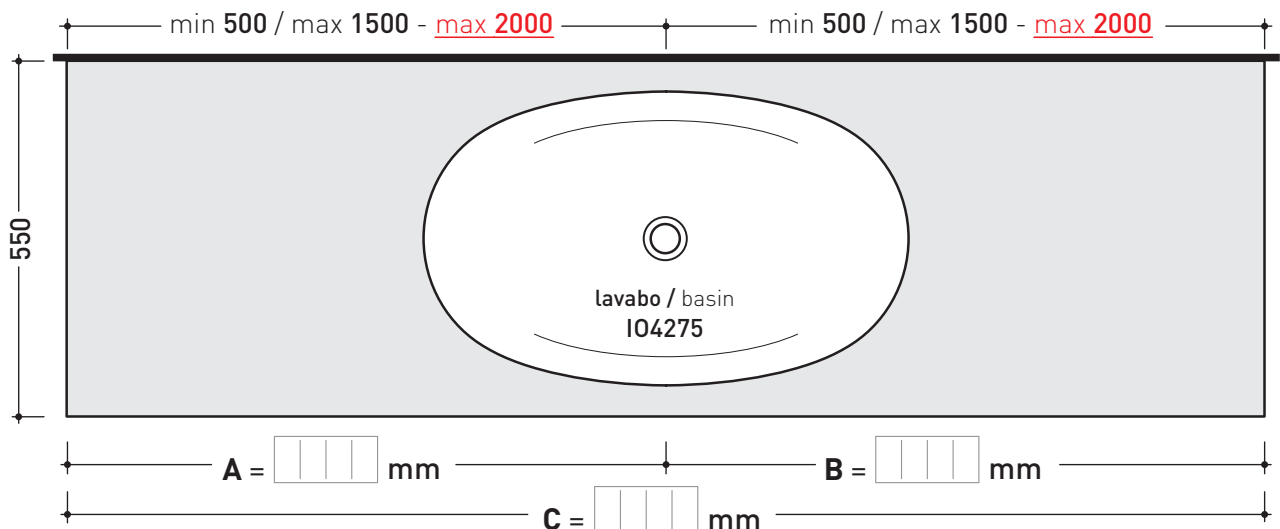

- art. IO75M2**
 mensola / shelf da / from 100 a / to 150 cm
- art. IO75M3**
 mensola / shelf da / from 150 a / to 200 cm
- art. IO75M4**
 mensola / shelf da / from 100 a / to 250 cm
 (solo in Pietraluce / only in Pietraluce)

FINITURE LEGNO / WOOD FINISHES

- rovere moro - dark oak rovere sbiancato - light oak

➔➔ **4**

SCELTA MISURE / MEASURES

➔ **FLAMINIA.**

- **A** = misura interasse lavabo da sinistra / left distance of basin.
- **B** = misura interasse lavabo da destra / right distance of basin.
- **C** = misura totale della mensola / total length of the shelf.
- verificare sempre che / verify that: **A + B = C**.