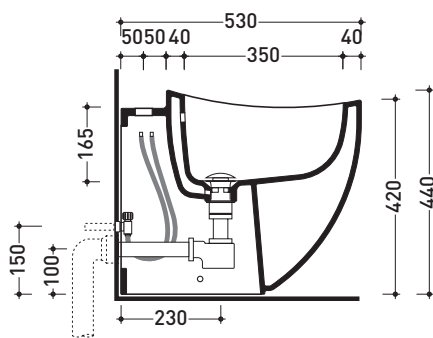

Package dim. **54 x 35,5 x 45,5 cm** | Weight **23,5 kg** | Pz. Pallet n° **15**

CE UNI EN 14528 - CL20 Dop-No14528

WHILE STOCKS LAST

vista zenitale / zenital view

vista laterale / lateral view

sezione longitudinale / section