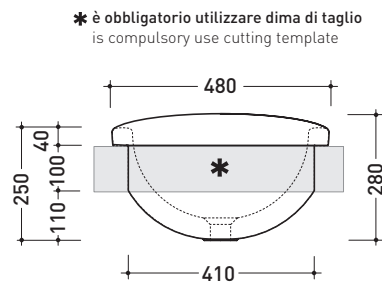

Package dim. **89,5 x 27,5 x 49 cm** | Weight **27,5 kg** | Pz. Pallet n° **12**

CE UNI EN 14688 - CL00 Dop-No14688

vista zenitale / zenital view

vista laterale / lateral view

vista frontale / frontal view