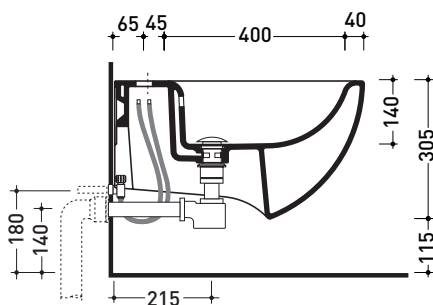

Package dim. | Weight **19 kg** | Pz. Pallet n° **18**

CE UNI EN 14528 - CL20 Dop-No14528

vista zenitale / zenital view

vista laterale / lateral view

sezione longitudinale / section

vista retro / back view