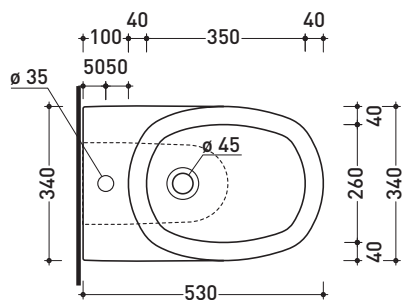

Package dim. **54 x 35,5 x 45,5 cm** | Weight **23,5 kg** | Pz. Pallet n° **15**

CE UNI EN 14528 - CL20 Dop-No14528

WHILE STOCKS LAST

vista zenitale / zenital view

vista laterale / lateral view

sezione longitudinale / section