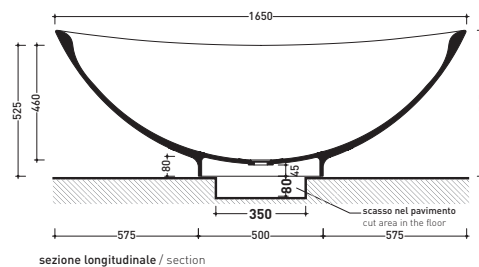

Complements: **Line taps bath-tub:** ONE - NOKÉ - SI - FOLD
Line accessories: TWO - HOOP - NOKÉ - FOLD

Package dim. 190 x 85 x 72 cm | Weight 140 kg | Pz. Pallet n° 1

UNI EN 14516 - CLO Dop-No14516

Capacità Max / Max Capacity 140 L.
Peso Netto / Net Weight 110 Kg.