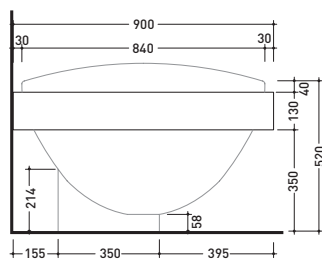

Package dim. **60 x 28 x 51,5 cm** | Weight **21 kg** | Pz. Pallet n° **12**

UNI EN 14688 - CL00 Dop-No14688

vista zenitale / zenital view

vista laterale / lateral view

vista frontale / frontal view

sezione longitudinale / section

vista zenitale / zenital view

Capacità Max / Max Capacity 150 L.
Peso Netto / Net Weight 150 Kg.

vista frontale / frontal view

vista laterale / lateral view

sezione longitudinale / section

sizes in mm

PIETRALUCE: glossy finish

Package dim. **206 x 97 x 17 cm** | Weight | Pz. Pallet n° **1**

Tap holes are not made on this article by Flaminia

vista zenitale / zenital view

vista laterale / lateral view

vista frontale / frontal view