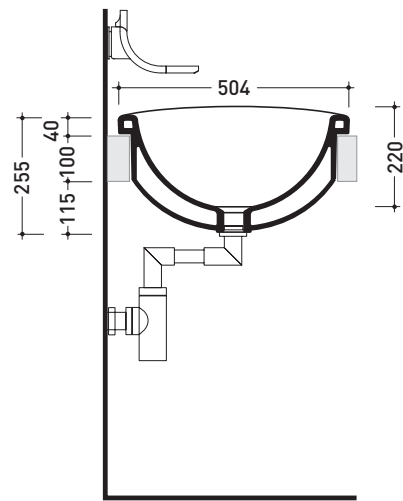

Package dim. **60 x 28 x 51,5 cm** | Weight **21 kg** | Pz. Pallet n° **12**

UNI EN 14688 - CL00 Dop-No14688

vista zenitale / zenital view

vista laterale / lateral view

vista frontale / frontal view

sezione longitudinale / section