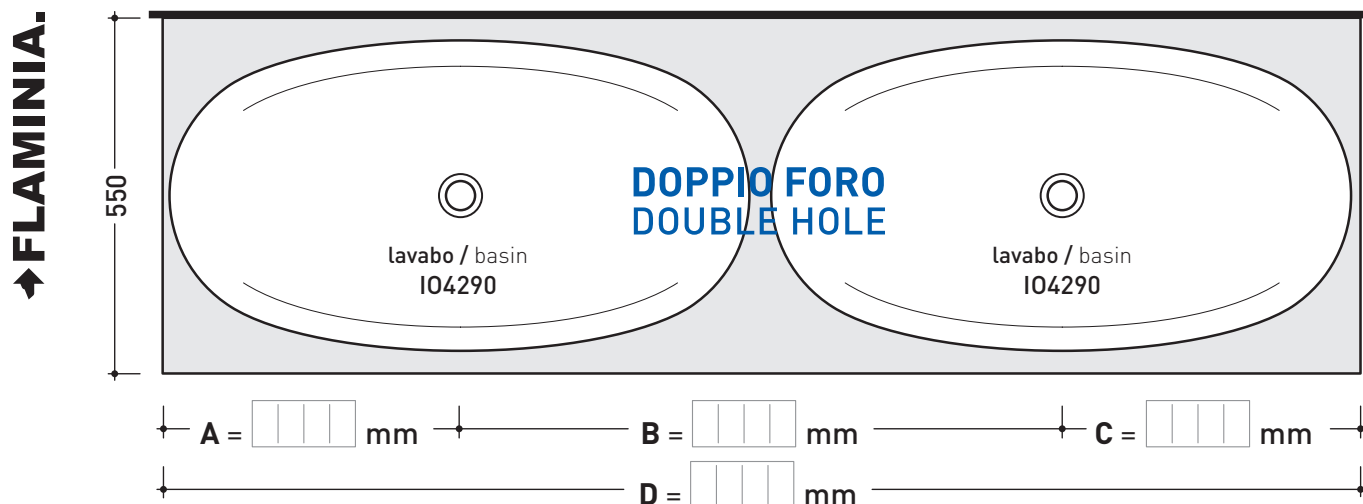

art. **IO90M4**
 mensola / shelf da / from 220 a / to 250 cm
 (solo in Pietraluce / only in Pietraluce)

➔➔ **3** SCELTA MATERIALE / MATERIAL SELECTION

PIETRALUCE

- | | |
|--|---|
| <input type="checkbox"/> bianco - white | <input type="checkbox"/> nero - black |
| <input type="checkbox"/> grigio - grey | <input type="checkbox"/> sabbia - sand |
| <input type="checkbox"/> beige - beige | <input type="checkbox"/> argilla - argilla |
| <input type="checkbox"/> sabbia - sand | <input type="checkbox"/> grafite - graphite |
| <input type="checkbox"/> blu ultram. - marine blue | <input type="checkbox"/> latte - milky white |
| <input type="checkbox"/> rosso cuoio - red | <input type="checkbox"/> gr. lava - lava grey |

➔➔ **4** SCELTA MISURE / MEASURES

PIETRALUCE min 550 / max 700 min 1100 / max 1400 min 550 / max 700

- A = misura interasse lavabo da sinistra / left distance of basin.
- B = misura interasse lavabo da destra / right distance of basin.
- C = misura totale del piano / total length of the shelf.
- verificare sempre che / verify that: **A + B + C = D.**