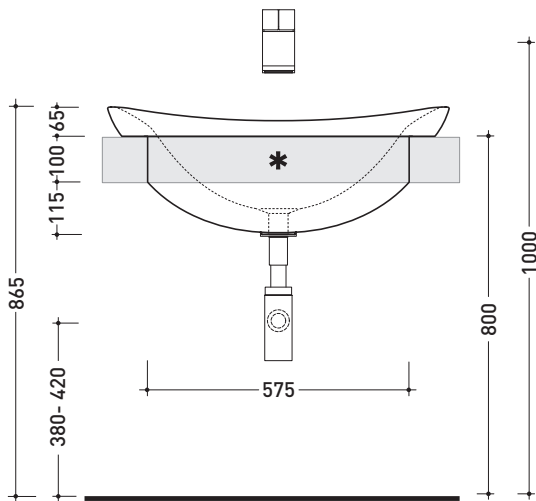

Package dim. **60 x 28 x 51,5 cm** | Weight **21 kg** | Pz. Pallet n° **12**

UNI EN 14688 - CL00 Dop-No14688

vista zenitale / zenital view

vista laterale / lateral view

vista frontale / frontal view

sezione longitudinale / section

Package dim. **75 x 28 x 46 cm** | Weight **22 kg** | Pz. Pallet n° **10**

CE UNI EN 14688 - CL00 Dop-No14688

vista zenitale / zenital view

vista laterale / lateral view

vista frontale / frontal view

sezione longitudinale / section

Package dim. **89,5 x 27,5 x 49 cm** | Weight **27,5 kg** | Pz. Pallet n° **12**

CE UNI EN 14688 - CL00 Dop-No14688

vista zenitale / zenital view

vista laterale / lateral view

vista frontale / frontal view