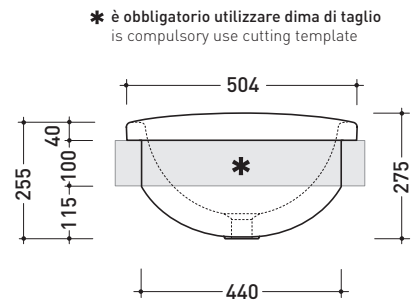

Package dim. **60 x 28 x 51,5 cm** | Weight **21 kg** | Pz. Pallet n° **12**

UNI EN 14688 - CL00 Dop-No14688

vista zenitale / zenital view

vista laterale / lateral view

vista frontale / frontal view

sezione longitudinale / section