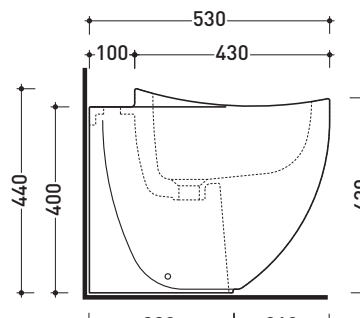

Package dim. **54 x 35,5 x 45,5 cm** | Weight **23,5 kg** | Pz. Pallet n° **15**

CE UNI EN 14528 - CL20 Dop-No14528

WHILE STOCKS LAST

vista zenitale / zenital view

vista laterale / lateral view

sezione longitudinale / section

vista retro / back view

sizes in mm

Please consider a 2% tolerance on indicated measurements

CERAMIC: glossy finish

white