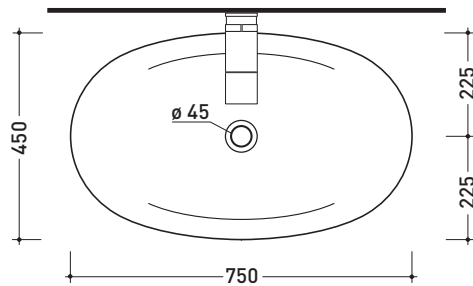

Package dim. **60 x 28 x 51,5 cm** | Weight **21 kg** | Pz. Pallet n° **12**

UNI EN 14688 - CL00 Dop-No14688

vista zenitale / zenital view

vista laterale / lateral view

vista frontale / frontal view

sezione longitudinale / section

sizes in mm

Please consider a 2% tolerance on indicated measurements

CERAMIC: glossy finish

matt finish

design **ALEXANDER DURINGER** and **STEFANO ROSINI** 2004

IO4275 IO75

Recessed basin cm 75

•WITHOUT OVERFLOW

Package dim. **75 x 28 x 46 cm** | Weight **22 kg** | Pz. Pallet n° **10**

CE UNI EN 14688 - CL00 Dop-No14688

vista zenitale / zenital view

vista laterale / lateral view

vista frontale / frontal view

sezione longitudinale / section