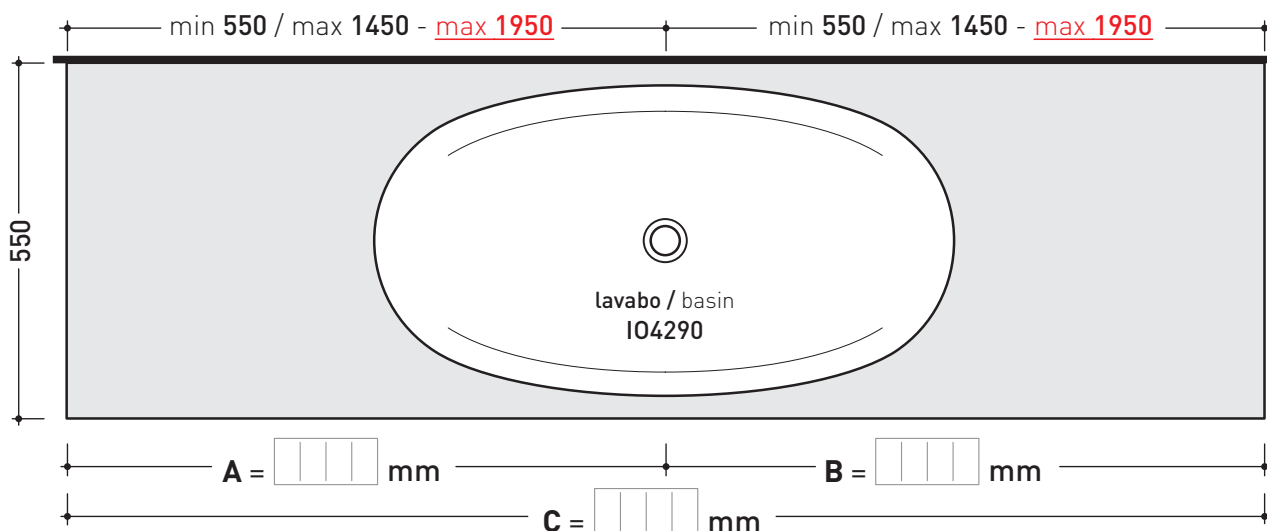

- art. **IO90M2**
mensola / shelf da / from 110 a / to 150 cm
- art. **IO90M3**
mensola / shelf da / from 150 a / to 200 cm
- art. **IO90M4**
mensola / shelf da / from 110 a / to 250 cm
(solo in Pietraluce / only in Pietraluce)

FINITURE LEGNO / WOOD FINISHES

- rovere moro - dark oak
- rovere sbiancato - light oak

➔➔ **4** SCELTA MISURE / MEASURES

➔ **FLAMINIA.**

• **A** = misura interasse lavabo da sinistra / left distance of basin. • **C** = misura totale della mensola / total length of the shelf.
 • **B** = misura interasse lavabo da destra / right distance of basin. • verificare sempre che / verify that: **A + B = C**.