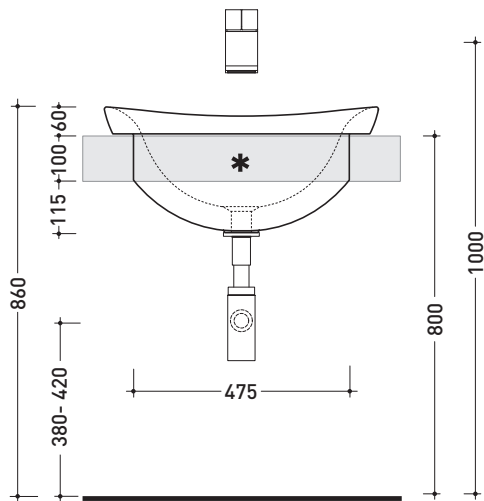

Package dim. **60 x 28 x 51,5 cm** | Weight **21 kg** | Pz. Pallet n° **12**

UNI EN 14688 - CL00 Dop-No14688

vista zenitale / zenital view

vista laterale / lateral view

vista frontale / frontal view

sezione longitudinale / section

sizes in mm

Please consider a 2% tolerance on indicated measurements

CERAMIC: glossy finish

matt finish

design **ALEXANDER DURINGER** and **STEFANO ROSINI** 2004

IO4275 IO75

Recessed basin cm 75

•WITHOUT OVERFLOW

Package dim. **75 x 28 x 46 cm** | Weight **22 kg** | Pz. Pallet n° **10**

CE UNI EN 14688 - CL00 Dop-No14688

vista zenitale / zenital view

vista laterale / lateral view

vista frontale / frontal view

sezione longitudinale / section