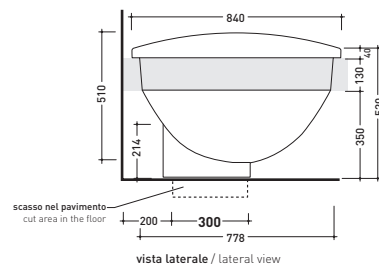

Complements: **Line taps bath-tub:** ONE - NOKÉ - SI - FOLD - X1
Line accessories: TWO - HOOP - NOKÉ - FOLD

Package dim. **206 x 93 x 72 cm** | Weight **150 kg** | Pz. Pallet n° 1

UNI EN 14516 - CLO Dop-No14516

vista zenitale / zenital view

Capacità Max / Max Capacity 150 L.
Peso Netto / Net Weight 150 Kg.

vista frontale / frontal view

vista laterale / lateral view

sezione longitudinale / section

sizes in mm

PIETRALUCE: glossy finish