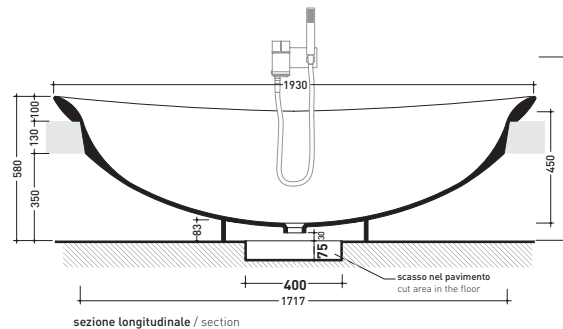

vista zenitale / zenital view

Capacità Max / Max Capacity 150 L.
Peso Netto / Net Weight 150 Kg.

vista frontale / frontal view

vista laterale / lateral view

sezione longitudinale / section

sizes in mm

PIETRALUCE: glossy finish