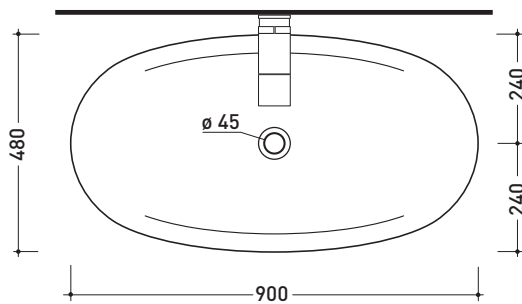

Package dim. **60 x 28 x 51,5 cm** | Weight **21 kg** | Pz. Pallet n° **12**

UNI EN 14688 - CL00 Dop-No14688

vista zenitale / zenital view

vista laterale / lateral view

vista frontale / frontal view

sezione longitudinale / section

Package dim. **75 x 28 x 46 cm** | Weight **22 kg** | Pz. Pallet n° **10**

CE UNI EN 14688 - CL00 Dop-No14688

vista zenitale / zenital view

vista laterale / lateral view

vista frontale / frontal view

sezione longitudinale / section

sizes in mm

Please consider a 2% tolerance on indicated measurements

CERAMIC: glossy finish

matt finish

design **ALEXANDER DURINGER** and **STEFANO ROSINI** 2004

IO4290 IO90

Recessed basin cm 90

•WITHOUT OVERFLOW

Package dim. **89,5 x 27,5 x 49 cm** | Weight **27,5 kg** | Pz. Pallet n° **12**

CE UNI EN 14688 - CL00 Dop-No14688

vista zenitale / zenital view

vista laterale / lateral view

vista frontale / frontal view