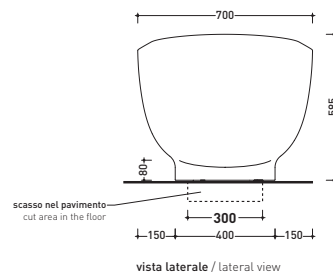

Complements: **Line taps bath-tub:** ONE - NOKÉ - SI - FOLD
Line accessories: TWO - HOOP - NOKÉ - FOLD

Package dim. 190 x 85 x 72 cm | Weight 140 kg | Pz. Pallet n° 1

UNI EN 14516 - CLO Dop-No14516

Capacità Max / Max Capacity 140 L.
Peso Netto / Net Weight 110 Kg.