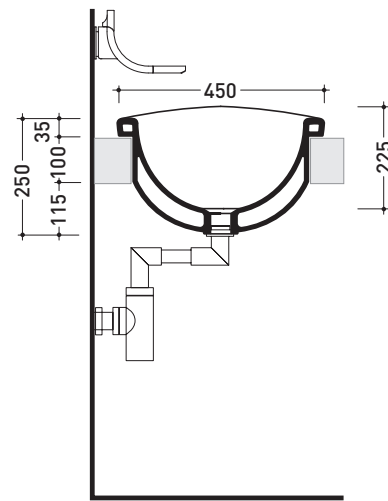

Package dim. **75 x 28 x 46 cm** | Weight **22 kg** | Pz. Pallet n° **10**

CE UNI EN 14688 - CL00 Dop-No14688

vista zenitale / zenital view

vista laterale / lateral view

vista frontale / frontal view

sezione longitudinale / section