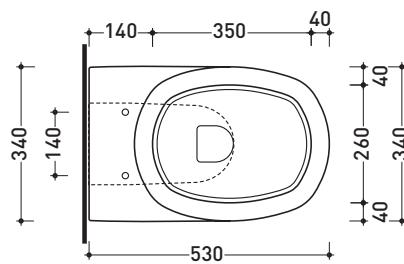

vista zenitale / zenital view