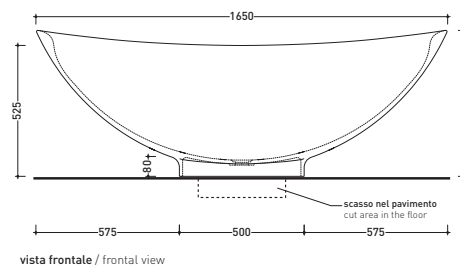

Complements: **Line taps bath-tub:** ONE - NOKÉ - SI - FOLD
Line accessories: TWO - HOOP - NOKÉ - FOLD

Package dim. 190 x 85 x 72 cm | Weight 140 kg | Pz. Pallet n° 1

UNI EN 14516 - CLO Dop-No14516

Capacità Max / Max Capacity 140 L.
Peso Netto / Net Weight 110 Kg.