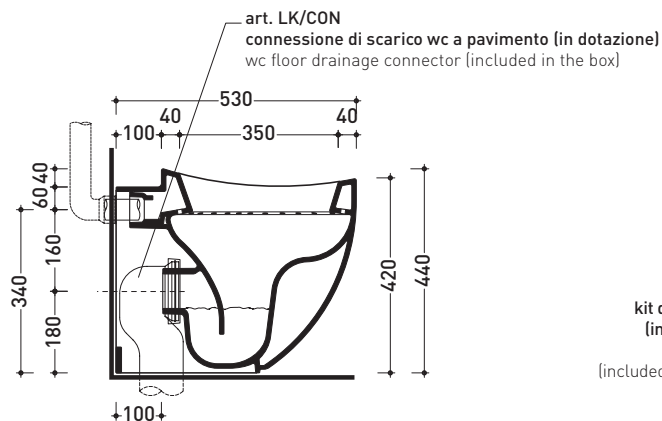

sezione longitudinale / section