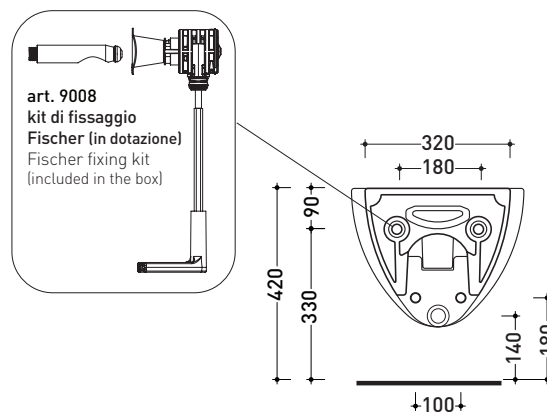

Package dim. | Weight **19 kg** | Pz. Pallet n° **18**

CE UNI EN 14528 - CL20 Dop-No14528

vista zenitale / zenital view

vista laterale / lateral view

sezione longitudinale / section

vista retro / back view