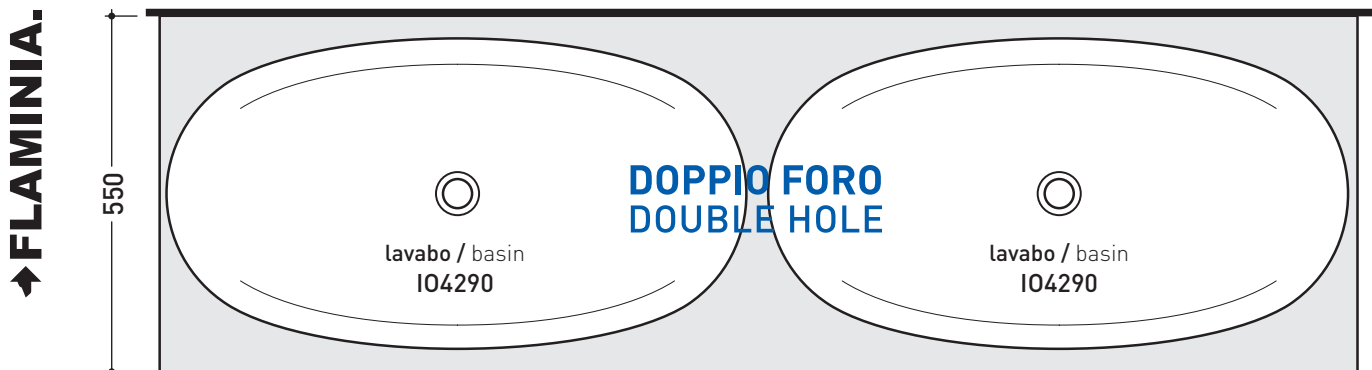

SCELTA MISURE / MEASURES

PIETRALUCE min 550 / max 700 min 1100 / max 1400 min 550 / max 700

A = mm B = mm C = mm
D = mm

- A = misura interasse lavabo da sinistra / left distance of basin.
- B = misura interasse lavabo da destra / right distance of basin.
- C = misura totale del piano / total length of the shelf.
- verificare sempre che / verify that: **A + B + C = D.**