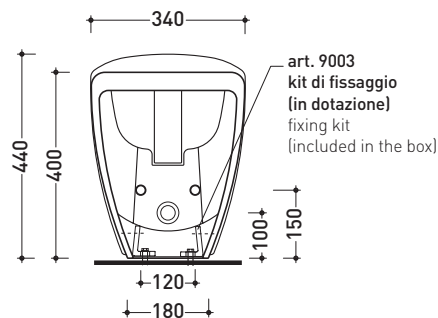

Package dim. **54 x 35,5 x 45,5 cm** | Weight **23,5 kg** | Pz. Pallet n° **15**

UNI EN 14528 - CL20 Dop-No14528

vista zenitale / zenital view

vista laterale / lateral view

sezione longitudinale / section