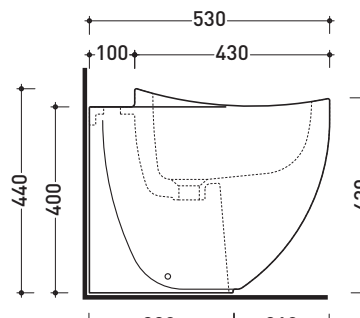

Package dim. **54 x 35,5 x 45,5 cm** | Weight **23,5 kg** | Pz. Pallet n° **15**

UNI EN 14528 - CL20 Dop-No14528

vista zenitale / zenital view

vista laterale / lateral view

sezione longitudinale / section