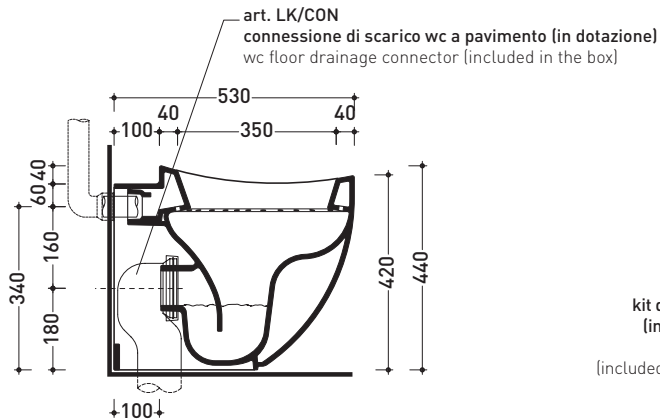

sezione longitudinale / section