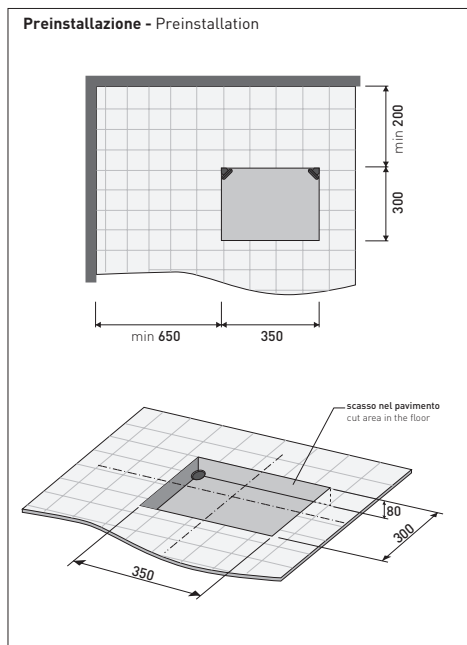

UNI EN 14516 - CLO Dop-No14516

Capacità Max / Max Capacity 140 L.
Peso Netto / Net Weight 110 Kg.