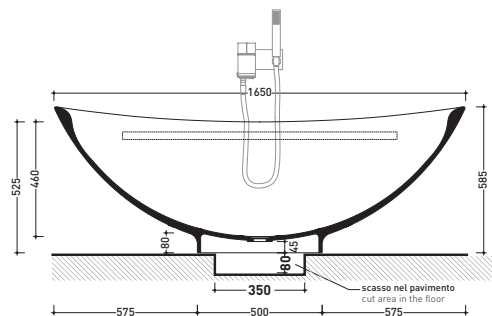

vista zenitale / zenital view

Capacità Max / Max Capacity 140 L.
Peso Netto / Net Weight 110 Kg.

vista frontale / frontal view

vista laterale / lateral view

sezione longitudinale / section

sizes in mm

PIETRALUCE: glossy finish