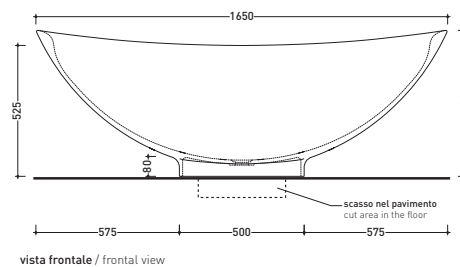

Complements: **Line taps bath-tub:** ONE - NOKÉ - SI - FOLD
Line accessories: TWO - HOOP - NOKÉ - FOLD

Package dim. 190 x 85 x 72 cm | Weight 140 kg | Pz. Pallet n° 1

UNI EN 14516 - CLO Dop-No14516

Capacità Max / Max Capacity 140 L.
Peso Netto / Net Weight 110 Kg.