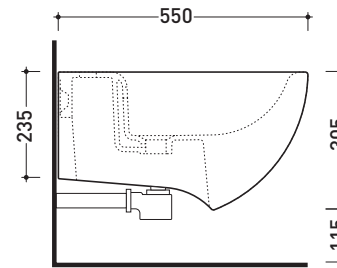

Package dim. | Weight **19 kg** | Pz. Pallet n° **18**

UNI EN 14528 - CL20 Dop-No14528

vista zenitale / zenital view

vista laterale / lateral view

sezione longitudinale / section

art. 9008
 kit di fissaggio
 Fischer (in dotazione)
 Fischer fixing kit
 (included in the box)