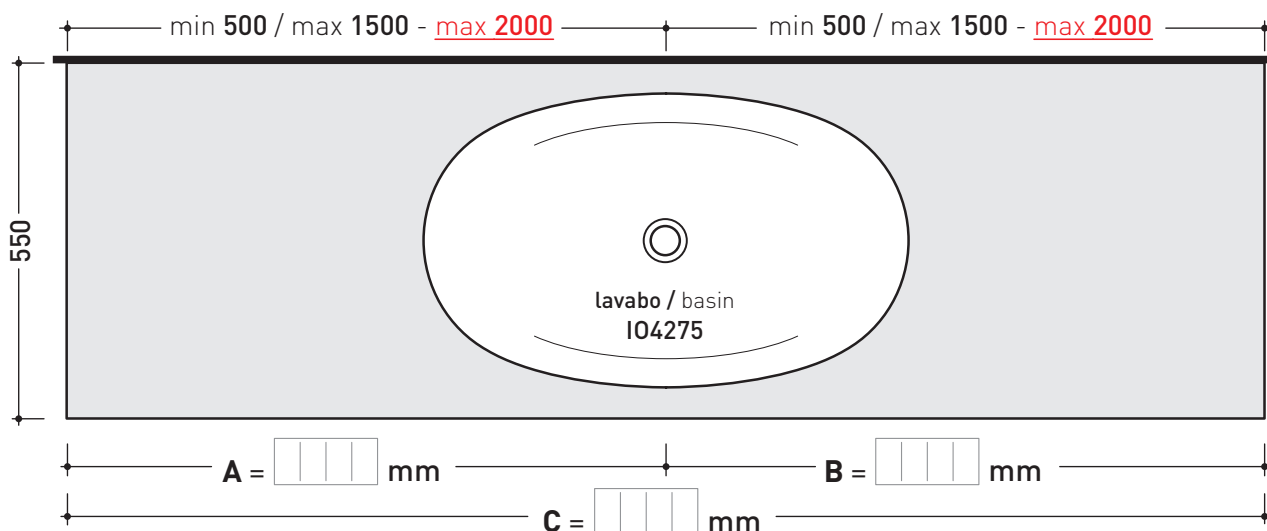

- art. **IO75M2**
mensola / shelf da / from 100 a / to 150 cm
- art. **IO75M3**
mensola / shelf da / from 150 a / to 200 cm
- art. **IO75M4**
mensola / shelf da / from 100 a / to 250 cm
(solo in **Pietraluce** / only in **Pietraluce**)

FINITURE LEGNO / WOOD FINISHES

- rovere moro - dark oak
- rovere sbiancato - light oak

➔➔ **4** SCELTA MISURE / MEASURES

➔ **FLAMINIA.**

- **A** = misura interasse lavabo da sinistra / left distance of basin.
- **B** = misura interasse lavabo da destra / right distance of basin.
- **C** = misura totale della mensola / total length of the shelf.
- verificare sempre che / verify that: **A + B = C**.