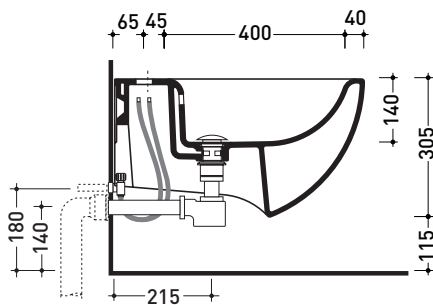

Package dim. | Weight **19 kg** | Pz. Pallet n° **18**

UNI EN 14528 - CL20 Dop-No14528

vista zenitale / zenital view

vista laterale / lateral view

sezione longitudinale / section

art. 9008
 kit di fissaggio
 Fischer (in dotazione)
 Fischer fixing kit
 (included in the box)