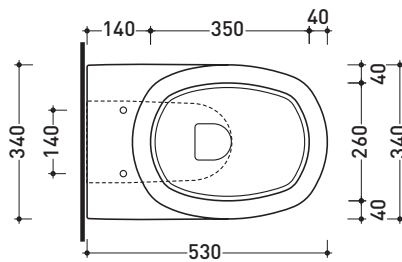

vista zenitale / zenital view