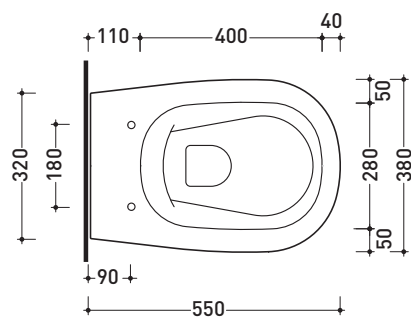

Technical accessories: **Universal fixing bracket for wall hung wc/bidet** (41/P)

Package dim. | Weight **20,5 kg** | Pz. Pallet n° **18**

CE UNI EN 997

Dop-No997

vista zenitale / zenital view

vista laterale / lateral view