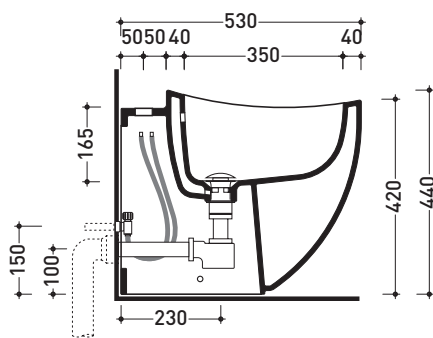

Package dim. **54 x 35,5 x 45,5 cm** | Weight **23,5 kg** | Pz. Pallet n° **15**

UNI EN 14528 - CL20 Dop-No14528

vista zenitale / zenital view

vista laterale / lateral view

sezione longitudinale / section