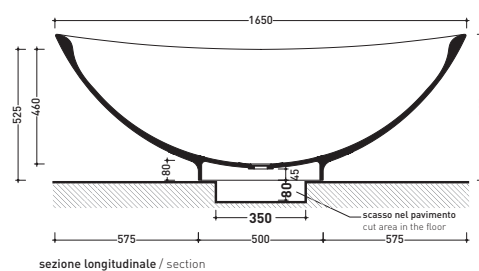

Complements: **Line taps bath-tub:** ONE - NOKÉ - SI - FOLD
Line accessories: TWO - HOOP - NOKÉ - FOLD

Package dim. 190 x 85 x 72 cm | Weight 140 kg | Pz. Pallet n° 1

UNI EN 14516 - CLO Dop-No14516

Capacità Max / Max Capacity 140 L.
Peso Netto / Net Weight 110 Kg.