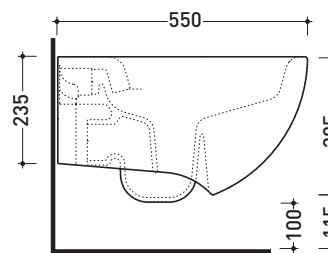

Technical accessories: **Universal fixing bracket for wall hung wc/bidet** (41/P)

Package dim. | Weight **20,5 kg** | Pz. Pallet n° **18**

CE UNI EN 997

Dop-No997

vista zenitale / zenital view

vista laterale / lateral view