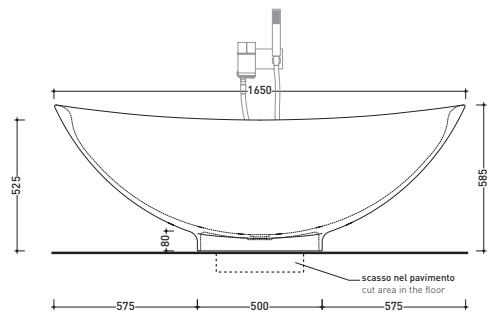

Complements: **Line taps bath-tub:** ONE - NOKÉ - SI - FOLD - X1
Line accessories: TWO - HOOP - NOKÉ - FOLD

Package dim. **190 x 85 x 72 cm** | Weight **140 kg** | Pz. Pallet n° **1**

UNI EN 14516 - CLO Dop-No14516

vista zenitale / zenital view

Capacità Max / Max Capacity 140 L.
Peso Netto / Net Weight 110 Kg.

vista frontale / frontal view

vista laterale / lateral view

sezione longitudinale / section

sizes in mm

PIETRALUCE: glossy finish