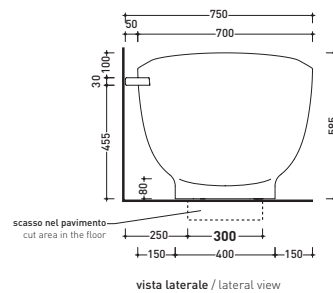

sezione longitudinale / section

art. 9008
 kit di fissaggio
 Fischer (in dotazione)
 Fischer fixing kit
 (included in the box)

vista retro / back view

sizes in mm

Please consider a 2% tolerance on indicated measurements

Complements: **Line taps bath-tub:** ONE - NOKÉ - SI - FOLD - X1
Line accessories: TWO - HOOP - NOKÉ - FOLD

Package dim. **190 x 85 x 72 cm** | Weight **140 kg** | Pz. Pallet n° **1**

UNI EN 14516 - CLO Dop-No14516

vista zenitale / zenital view

Capacità Max / Max Capacity 140 L.
Peso Netto / Net Weight 110 Kg.

vista frontale / frontal view

vista laterale / lateral view

sezione longitudinale / section

sizes in mm

PIETRALUCE: glossy finish