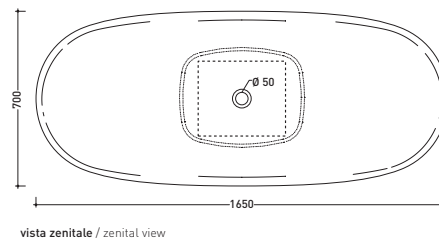

Technical accessories: **Universal fixing bracket for wall hung wc/bidet** (41/P)

Package dim. | Weight **20,5 kg** | Pz. Pallet n° **18**

CE UNI EN 997

Dop-No997

vista zenitale / zenital view

vista laterale / lateral view

sezione longitudinale / section

art. 9008
 kit di fissaggio
 Fischer (in dotazione)
 Fischer fixing kit
 (included in the box)

vista retro / back view

sizes in mm

Please consider a 2% tolerance on indicated measurements

vista zenitale / zenital view

Capacità Max / Max Capacity 140 L.
Peso Netto / Net Weight 110 Kg.

vista frontale / frontal view

vista laterale / lateral view

sezione longitudinale / section

sizes in mm

PIETRALUCE: glossy finish

Complements: **Line taps bath-tub:** ONE - NOKÉ - SI - FOLD
Line accessories: TWO - HOOP - NOKÉ - FOLD

Package dim. 190 x 85 x 72 cm | Weight 140 kg | Pz. Pallet n° 1

UNI EN 14516 - CLO Dop-No14516

Capacità Max / Max Capacity 140 L.
Peso Netto / Net Weight 110 Kg.