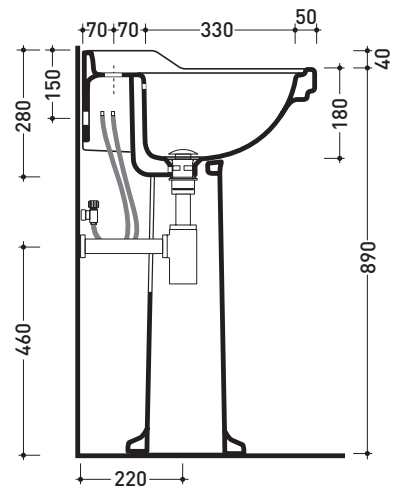

Package dim. structure	57 x 9 x 70 cm	Weight 17 kg	Pz. Pallet n° -
Package dim. basin		Weight 23 kg	Pz. Pallet n° 20

CE

vista zenitale / zenital view

vista frontale / frontal view

vista laterale / lateral view

sizes in mm

METAL: glossy finish

chrome

gold

design **FLAMINIA DESIGN TEAM**

1990

6007

Basin 64 cm suitable for pedestal

Package dim. basin	Weight 21,3 kg	Pz. Pallet n° 24
Package dim. pedestal	Weight 11,5 kg	Pz. Pallet n° 30

CE UNI EN 14688 - CL20 Dop-No14688

vista zenitale / zenital view

vista frontale / frontal view

sezione longitudinale / section

Package dim. | Weight **21,3 kg** | Pz. Pallet n° **24**

CE UNI EN 14688 - CL20 Dop-No14688

vista zenitale / zenital view

vista frontale / frontal view

sezione longitudinale / section

sizes in mm

Please consider a 2% tolerance on indicated measurements