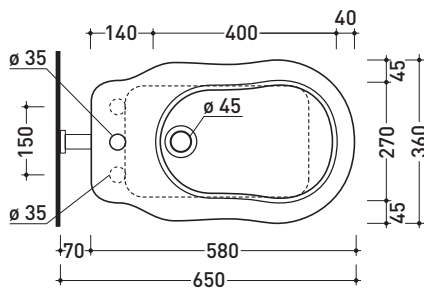

CE UNI EN 14528 - CL20 **Dop-No14528**

vista zenitale / zenital view