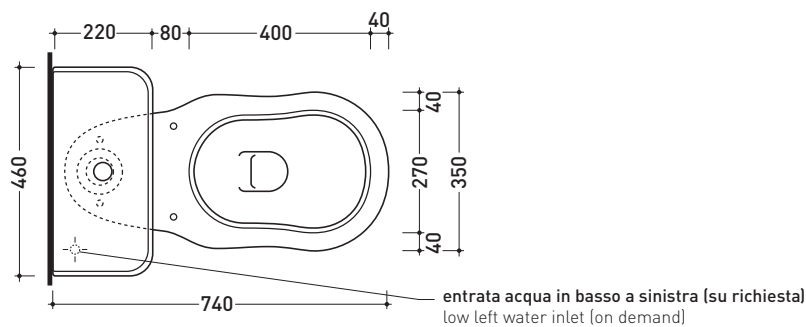

CE UNI EN 997

Dop-No997

vista zenitale / zenital view