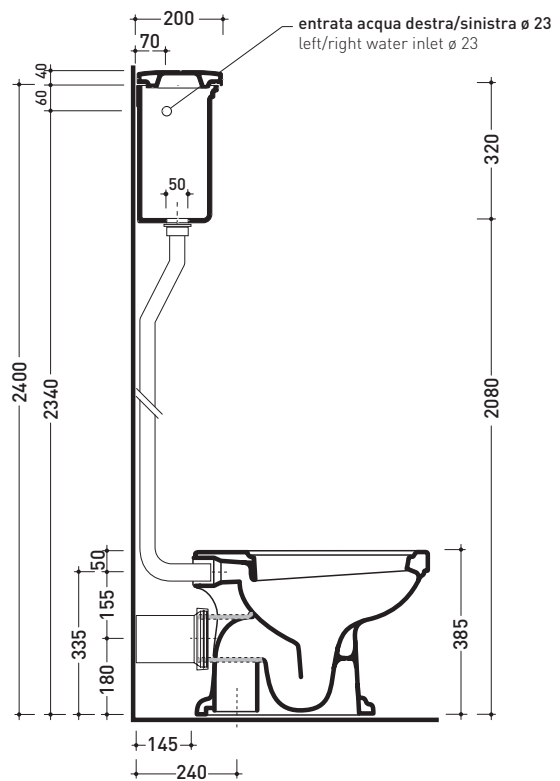

Package dim. cistern	Weight 12 kg	Pz. Pallet n° 24
Package dim. cover	Weight 3,5 kg	Pz. Pallet n° -

CE

vista zenitale / zenital view

vista frontale / frontal view

sezione longitudinale / section

sizes in mm