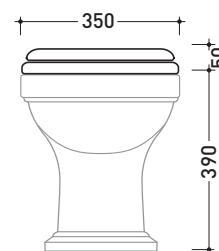

Package dim. **51 x 40 x 6 cm** | Weight **4 kg** | Pz. Pallet n° -

CE

vista zenitale / zenital view

sezione longitudinale / section

vista frontale / frontal view

sizes in mm

WOOD/POLYESTER: glossy finish

matt finish