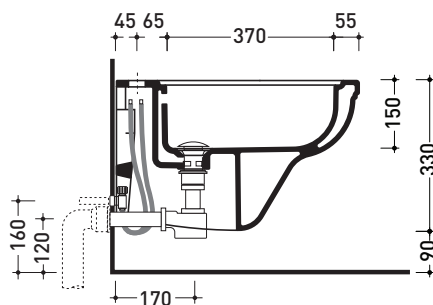

Package dim. | Weight **17,2 kg** | Pz. Pallet n° **18**

CE UNI EN 14528 - CL20 Dop-No14528

vista zenitale / zenital view

vista laterale / lateral view

sezione longitudinale / section

art. 9008
kit di fissaggio
Fischer (in dotazione)
Fischer fixing kit
(included in the box)