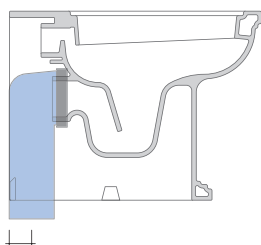

sezione longitudinale / section

SCARICO A PAVIMENTO
PREDISPOSTO DA 5 A 33 CM
ARRANGEMENT DISCHARGE
TO FLOOR FROM 5 TO 33 CM

da/from 50 a/to 330 mm

sezione longitudinale / section

sizes in mm

Please consider a 2% tolerance on indicated measurements

LKR90 (SET: LKR90)

da/from 50 a/to 80 mm

LK8010 (SET: LKR90+LKR20)

da/from 80 a/to 100 mm

LK1012 (SET: LKR90+LKR40)

da/from 100 a/to 120 mm

LK1214 (SET: LKRS+LKR40)

da/from 120 a/to 140 mm