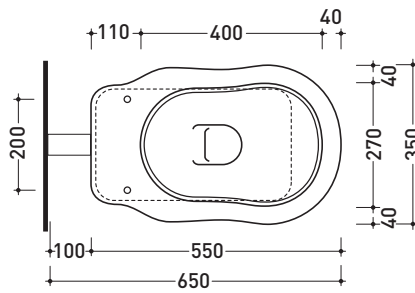

design **FLAMINIA DESIGN TEAM**

1990

6010

Wc with floor (S) trap

6011

Wc with wall (P) trap

1. Complements:
2. Back-pack cistern (6004)
   - High level cistern (6008+6008C)
   - Seat&cover with chrom or gold hinges (23/C - 23/O)
   - Soft-close seat&cover with chrom or gold hinges (23/CR - 23/OR)
   - Solid wood seat&cover with chrom or gold hinges (23N/C - 23N/O)
   - Solid wood soft-close seat&cover with chrom or gold hinges (23N/CR - 23N/OR)
   - Line accessories: EVERGREEN

Technical accessories: **Floor fixing kit (9001)**

Package dim. | Weight **20 kg** | Pz. Pallet n° **21**

CE UNI EN 997 **Dop-No997**

vista zenitale / zenital view