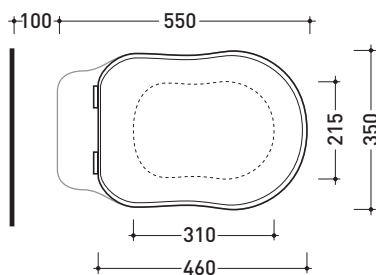

CE

vista zenitale / zenital view