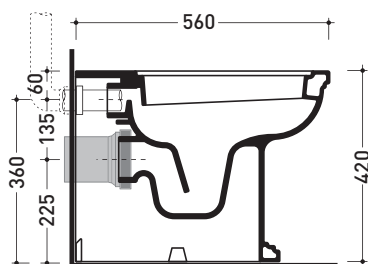

sezione longitudinale / section

SCARICO A PAVIMENTO
PREDISPOSTO DA 5 A 33 CM
ARRANGEMENT DISCHARGE
TO FLOOR FROM 5 TO 33 CM

da/from 50 a/to 330 mm

sezione longitudinale / section

sizes in mm

Please consider a 2% tolerance on indicated measurements