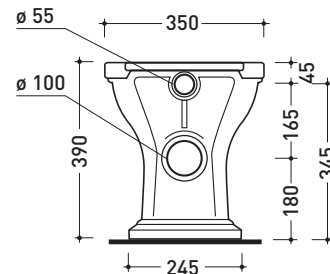

Package dim. | Weight **17,2 kg** | Pz. Pallet n° **18**

CE UNI EN 14528 - CL20 Dop-No14528

vista zenitale / zenital view

vista laterale / lateral view

sezione longitudinale / section

art. 9008
kit di fissaggio
Fischer (in dotazione)
Fischer fixing kit
(included in the box)

Technical accessories: **Floor fixing kit (9001)**

Package dim. | Weight **20 kg** | Pz. Pallet n° **21**

CE UNI EN 997 **Dop-No997**

vista zenitale / zenital view

vista laterale / lateral view

sezione longitudinale / section

Package dim. **51 x 40 x 6 cm** | Weight **4 kg** | Pz. Pallet n° -

CE

vista zenitale / zenital view

sezione longitudinale / section

vista frontale / frontal view

sizes in mm

WOOD/POLYESTER: glossy finish

matt finish