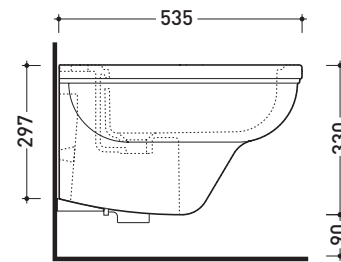

sezione longitudinale / section

vista retro / back view

sizes in mm

Please consider a 2% tolerance on indicated measurements

CERAMIC: glossy finish

matt finish

white

black

Package dim. | Weight **17,2 kg** | Pz. Pallet n° **18**

CE UNI EN 14528 - CL20 Dop-No14528

vista zenitale / zenital view

vista laterale / lateral view

sezione longitudinale / section

art. 9008
kit di fissaggio
Fischer (in dotazione)
Fischer fixing kit
(included in the box)