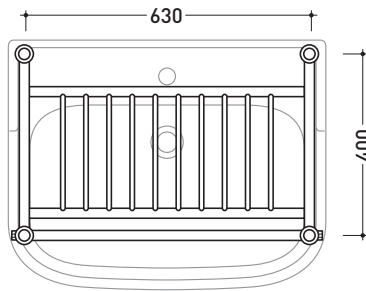

Package dim. structure	57 x 9 x 70 cm	Weight 17 kg	Pz. Pallet n° -
Package dim. basin		Weight 23 kg	Pz. Pallet n° 20

CE

vista zenitale / zenital view

vista frontale / frontal view

vista laterale / lateral view