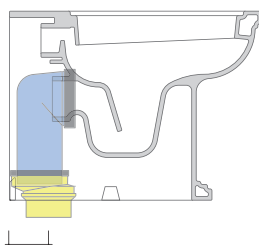

LK8010 (SET: LKR90+LKR20)

da/from 80 a/to 100 mm