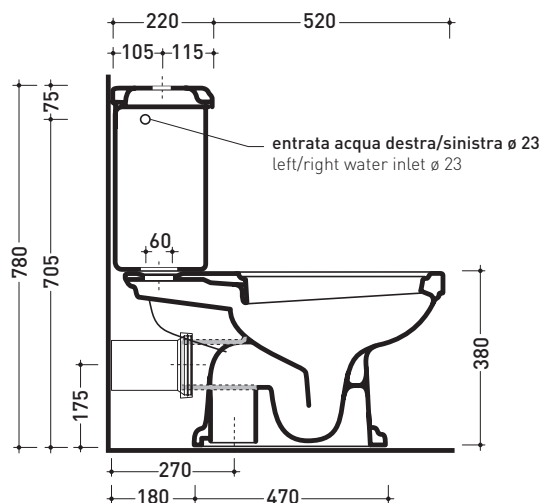

Package dim. cisterna	Weight 10,5 kg	Pz. Pallet n° 20
-----------------------	-----------------------	-------------------------

CE UNI EN 997

Dop-No997

vista zenitale / zenital view

sezione longitudinale / section