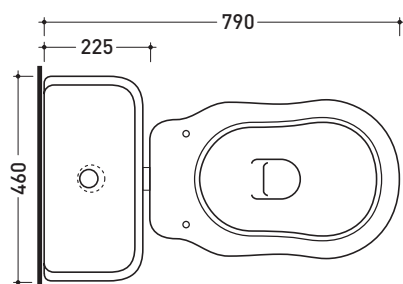

sezione longitudinale / section

SCARICO A PAVIMENTO
PREDISPOSTO DA 5 A 33 CM
ARRANGEMENT DISCHARGE
TO FLOOR FROM 5 TO 33 CM

da/from 50 a/to 330 mm

sezione longitudinale / section

sizes in mm

Please consider a 2% tolerance on indicated measurements

Package dim. | Weight **10,5 kg** | Pz. Pallet n° **20**

CE

vista retro / back view

vista zenitale / zenital view

sezione longitudinale / section

sizes in mm

Please consider a 2% tolerance on indicated measurements