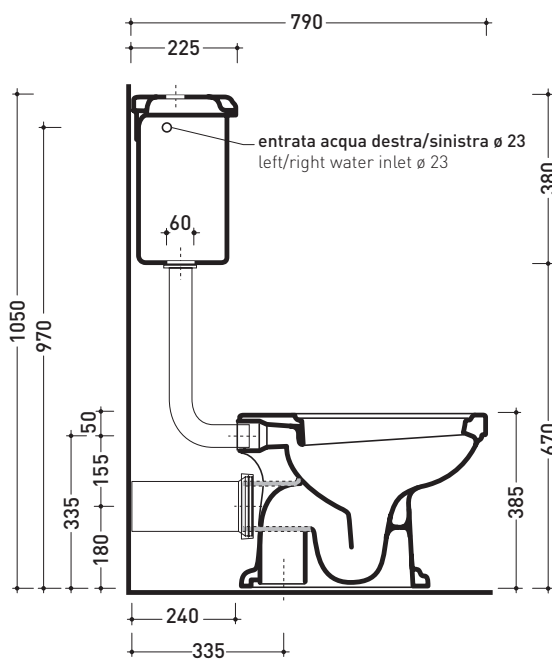

Package dim. | Weight **10,5 kg** | Pz. Pallet n° **20**

CE

vista retro / back view

vista zenitale / zenital view

sezione longitudinale / section

sizes in mm

Please consider a 2% tolerance on indicated measurements