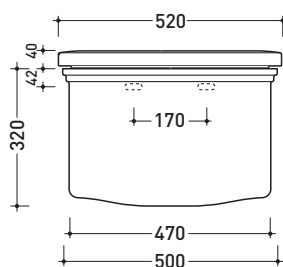

Package dim. | Weight **10,5 kg** | Pz. Pallet n° **20**

CE

vista retro / back view

vista zenitale / zenital view

sezione longitudinale / section

sizes in mm

Please consider a 2% tolerance on indicated measurements

Package dim. cistern	Weight 12 kg	Pz. Pallet n° 24
Package dim. cover	Weight 3,5 kg	Pz. Pallet n° -

CE

vista zenitale / zenital view

vista frontale / frontal view

sezione longitudinale / section

sizes in mm