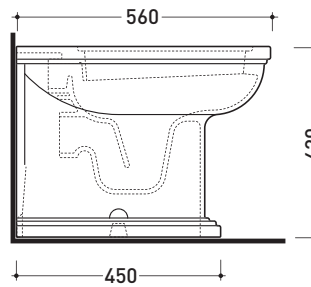

Package dim. | Weight **26 kg** | Pz. Pallet n° **21**

CE UNI EN 997 Dop-No997

pag. 1/2

vista zenitale / zenital view

vista laterale / lateral view

vista retro / back view

SCARICO A PARETE
PREDISPOSTO PER WC SOSPESO
WALL DISCHARGE ARRANGEMENT
FOR WALL-HUNG WC

sezione longitudinale / section

SCARICO A PAVIMENTO
PREDISPOSTO DA 5 A 33 CM
ARRANGEMENT DISCHARGE
TO FLOOR FROM 5 TO 33 CM

da/from 50 a/to 330 mm

sezione longitudinale / section

sizes in mm

Please consider a 2% tolerance on indicated measurements