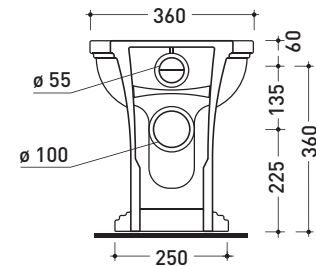

vista retro / back view

SCARICO A PARETE
PREDISPOSTO PER WC SOSPESO
WALL DISCHARGE ARRANGEMENT
FOR WALL-HUNG WC