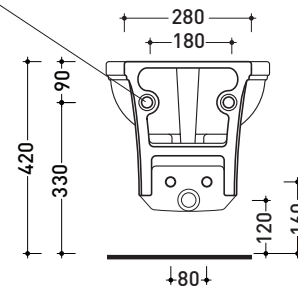

Technical accessories: **Universal fixing bracket for wall hung wc/bidet (41/P)**

Package dim. | Weight **19,5 kg** | Pz. Pallet n° **18**

CE UNI EN 997 Dop-No997

vista zenitale / zenital view

vista laterale / lateral view

sezione longitudinale / section

vista retro / back view

sizes in mm

Please consider a 2% tolerance on indicated measurements

CERAMIC: glossy finish

matt finish

white

black

Package dim. | Weight **17,2 kg** | Pz. Pallet n° **18**

CE UNI EN 14528 - CL20 Dop-No14528

vista zenitale / zenital view

vista laterale / lateral view

sezione longitudinale / section

art. 9008
kit di fissaggio
Fischer (in dotazione)
Fischer fixing kit
(included in the box)