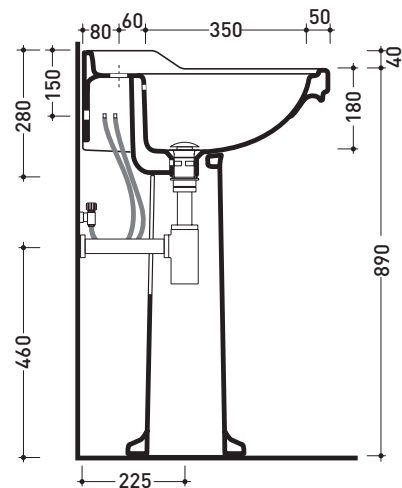

Package dim. cistern	Weight 12 kg	Pz. Pallet n° 24
Package dim. cover	Weight 3,5 kg	Pz. Pallet n° -

CE

vista zenitale / zenital view

vista frontale / frontal view

sezione longitudinale / section

sizes in mm

Package dim. basin	Weight 23 kg	Pz. Pallet n° 20
Package dim. pedestal	Weight 11,5 kg	Pz. Pallet n° 30

CE UNI EN 14688 - CL20 Dop-No14688

vista zenitale / zenital view

vista frontale / frontal view

sezione longitudinale / section