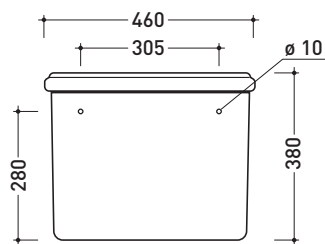

Package dim. | Weight **10,5 kg** | Pz. Pallet n° **20**

CE

vista retro / back view

vista zenitale / zenital view

sezione longitudinale / section

sizes in mm

Please consider a 2% tolerance on indicated measurements