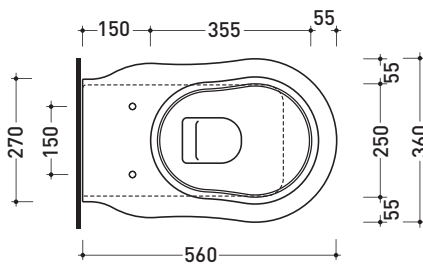

vista zenitale / zenital view