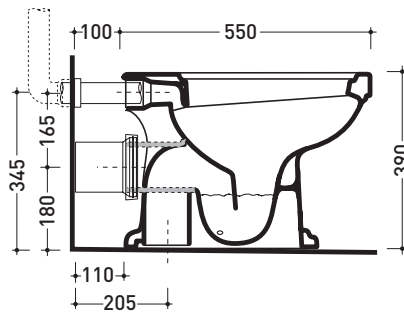

Technical accessories: **Universal fixing bracket for wall hung wc/bidet (41/P)**

Package dim. | Weight **19,5 kg** | Pz. Pallet n° **18**

CE UNI EN 997 Dop-No997

vista zenitale / zenital view

vista laterale / lateral view

Technical accessories: **Floor fixing kit (9001)**

Package dim. | Weight **20 kg** | Pz. Pallet n° **21**

CE UNI EN 997 **Dop-No997**

vista zenitale / zenital view

vista laterale / lateral view

sezione longitudinale / section

Package dim. **51 x 40 x 6 cm** | Weight **4 kg** | Pz. Pallet n° -

CE

vista zenitale / zenital view

sezione longitudinale / section

vista frontale / frontal view

sizes in mm

WOOD/POLYESTER: glossy finish

matt finish