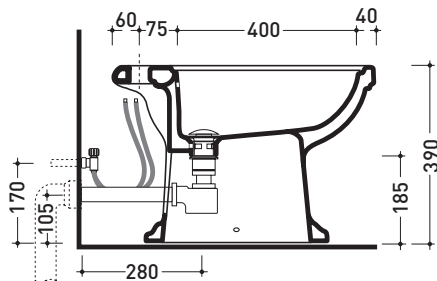

Technical accessories: **Universal fixing bracket for wall hung wc/bidet (41/P)**

Package dim. | Weight **19,5 kg** | Pz. Pallet n° **18**

CE UNI EN 997 Dop-No997

vista zenitale / zenital view

vista laterale / lateral view

Package dim. | Weight **17,2 kg** | Pz. Pallet n° **18**

CE UNI EN 14528 - CL20 Dop-No14528

vista zenitale / zenital view

vista laterale / lateral view

sezione longitudinale / section

art. 9008
kit di fissaggio
Fischer (in dotazione)
Fischer fixing kit
(included in the box)

Package dim. | Weight **18 kg** | Pz. Pallet n° **21**

CE UNI EN 14528 - CL20 **Dop-No14528**

vista zenitale / zenital view

vista laterale / lateral view

sezione longitudinale / section

vista retro / back view