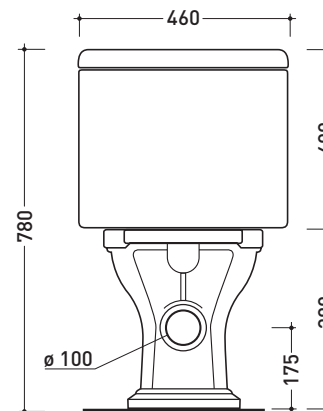

Package dim. cisterna	Weight 10,5 kg	Pz. Pallet n° 20
-----------------------	-----------------------	-------------------------

CE UNI EN 997

Dop-No997

vista zenitale / zenital view

sezione longitudinale / section