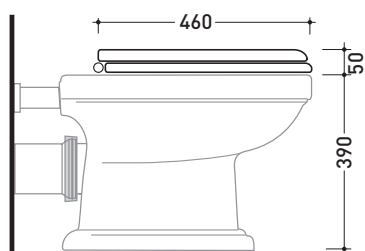

Package dim. **51 x 40 x 6 cm** | Weight **4 kg** | Pz. Pallet n° -

CE

vista zenitale / zenital view

sezione longitudinale / section

vista frontale / frontal view

sizes in mm

WOOD/POLYESTER: glossy finish

matt finish