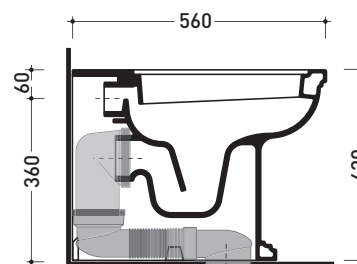

Package dim. | Weight **26 kg** | Pz. Pallet n° **21**

CE UNI EN 997 Dop-No997

pag. 1/2

vista zenitale / zenital view

vista laterale / lateral view

vista retro / back view

SCARICO A PARETE
PREDISPOSTO PER WC SOSPESO
WALL DISCHARGE ARRANGEMENT
FOR WALL-HUNG WC

sezione longitudinale / section

SCARICO A PAVIMENTO
PREDISPOSTO DA 5 A 33 CM
ARRANGEMENT DISCHARGE
TO FLOOR FROM 5 TO 33 CM

da/from 50 a/to 330 mm

sezione longitudinale / section

sizes in mm

Please consider a 2% tolerance on indicated measurements