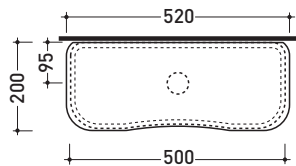

Package dim. cistern	Weight 12 kg	Pz. Pallet n° 24
Package dim. cover	Weight 3,5 kg	Pz. Pallet n° -

CE

vista zenitale / zenital view

vista frontale / frontal view

sezione longitudinale / section

sizes in mm