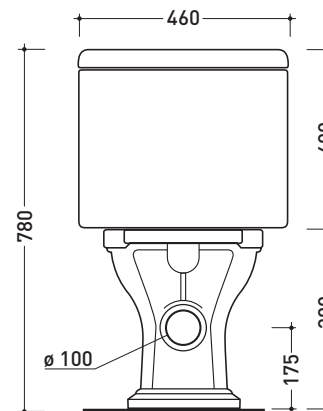

Package dim. | Weight **17,2 kg** | Pz. Pallet n° **18**

CE UNI EN 14528 - CL20 Dop-No14528

vista zenitale / zenital view

vista laterale / lateral view

sezione longitudinale / section

art. 9008
kit di fissaggio
Fischer (in dotazione)
Fischer fixing kit
(included in the box)

Package dim. cistern	Weight 10,5 kg	Pz. Pallet n° 20
----------------------	-----------------------	-------------------------

CE UNI EN 997

Dop-No997

vista zenitale / zenital view

sezione longitudinale / section