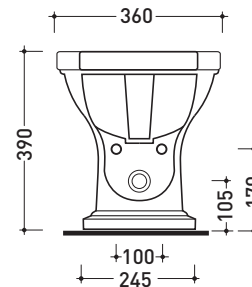

Package dim. | Weight **17,2 kg** | Pz. Pallet n° **18**

CE UNI EN 14528 - CL20 Dop-No14528

vista zenitale / zenital view

vista laterale / lateral view

sezione longitudinale / section

art. 9008
kit di fissaggio
Fischer (in dotazione)
Fischer fixing kit
(included in the box)

Package dim. | Weight **18 kg** | Pz. Pallet n° **21**

CE UNI EN 14528 - CL20 **Dop-No14528**

vista zenitale / zenital view

vista laterale / lateral view

sezione longitudinale / section

vista retro / back view