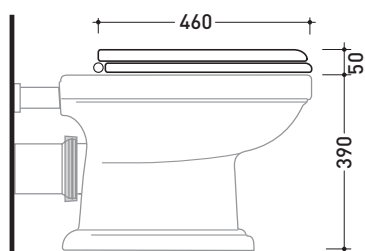

sezione longitudinale / section