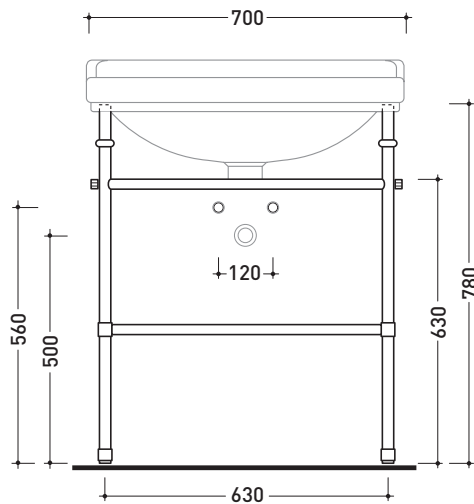

Package dim. structure	57 x 9 x 70 cm	Weight 17 kg	Pz. Pallet n° -
Package dim. basin		Weight 23 kg	Pz. Pallet n° 20

CE

vista zenitale / zenital view

vista frontale / frontal view

vista laterale / lateral view