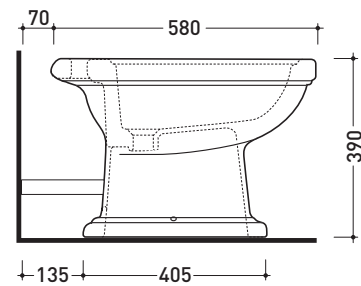

Technical accessories: **Universal fixing bracket for wall hung wc/bidet (41/P)**

Package dim. | Weight **19,5 kg** | Pz. Pallet n° **18**

CE UNI EN 997 Dop-No997

vista zenitale / zenital view

vista laterale / lateral view

Package dim. | Weight **17,2 kg** | Pz. Pallet n° **18**

CE UNI EN 14528 - CL20 Dop-No14528

vista zenitale / zenital view

vista laterale / lateral view

sezione longitudinale / section

art. 9008
kit di fissaggio
Fischer (in dotazione)
Fischer fixing kit
(included in the box)

Package dim. **51 x 40 x 6 cm** | Weight **4 kg** | Pz. Pallet n° -

CE

vista zenitale / zenital view

sezione longitudinale / section

vista frontale / frontal view

sizes in mm

WOOD/POLYESTER: glossy finish

matt finish

Package dim. | Weight **18 kg** | Pz. Pallet n° **21**

CE UNI EN 14528 - CL20 **Dop-No14528**

vista zenitale / zenital view

vista laterale / lateral view

sezione longitudinale / section

vista retro / back view