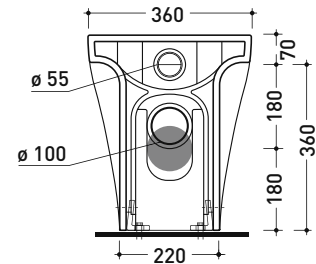

vista zenitale / zenital view

vista laterale / lateral view

vista retro / back view

sezione longitudinale / section

art. LK1012 (LKR90+LKR40)  
connessioni di scarico  
(in dotazione)  
drainage connector  
(included in the box)