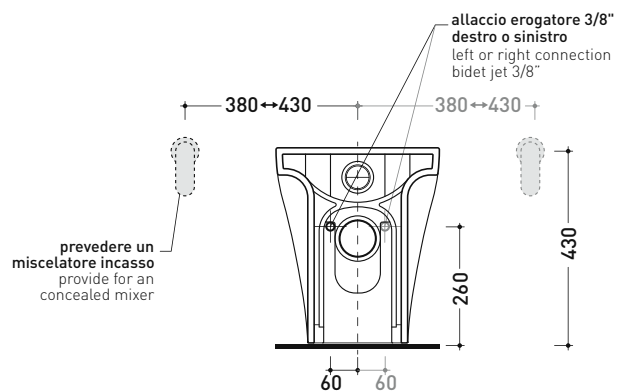

vista zenitale / zenital view

dettaglio erogatore / bidet jet detail

sezione longitudinale / section

vista retro / back view

sizes in mm

CERAMIC: glossy finish

white black

matt finish