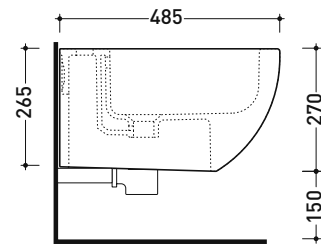

Package dim.

Weight 16,7 kg

Pz. Pallet n° 18

UNI EN 14528 - CL20 Dop-No14528

vista zenitale / zenital view

vista laterale / lateral view

sezione longitudinale / section

art. 9008  
 kit di fissaggio  
 Fischer (in dotazione)  
 Fischer fixing kit  
 (included in the box)