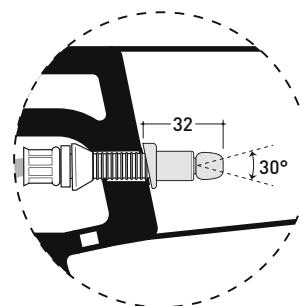

dettaglio erogatore / bidet jet detail

da/from 50 a/to 320 mm

sezione longitudinale / section

vista retro / back view

sizes in mm

CERAMIC: glossy finish

white black

matt finish