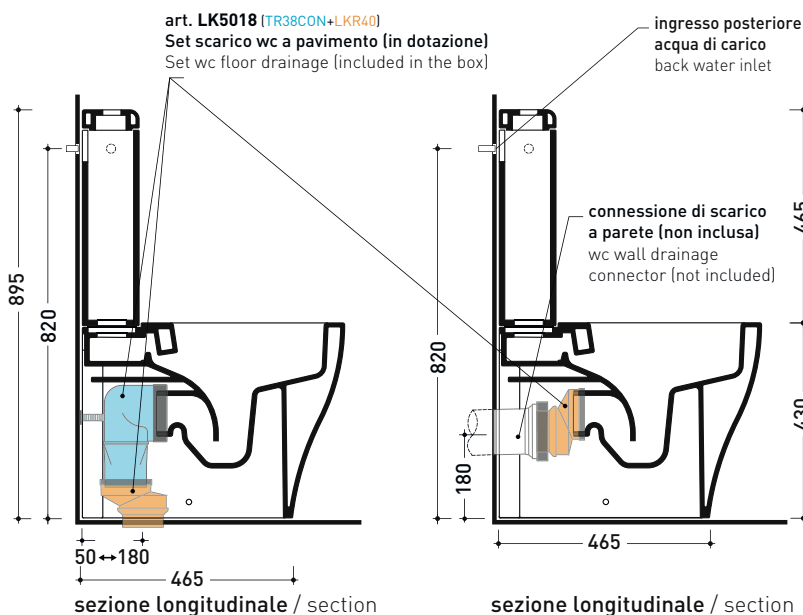

Technical accessories: **Floor fixing kit (9003)**  
**OLI double flushing system (MBBO)**

Package dim. wc | Weight **34 kg** | Pz. Pallet n° **18**

Package dim. cistern | Weight **14 kg** | Pz. Pallet n° **36**

CE UNI EN 997 Dop-No997

vista zenitale / zenital view

sezione longitudinale / section

sezione longitudinale / section

vista frontale / front view

sizes in mm

Please consider a 2% tolerance on indicated measurements