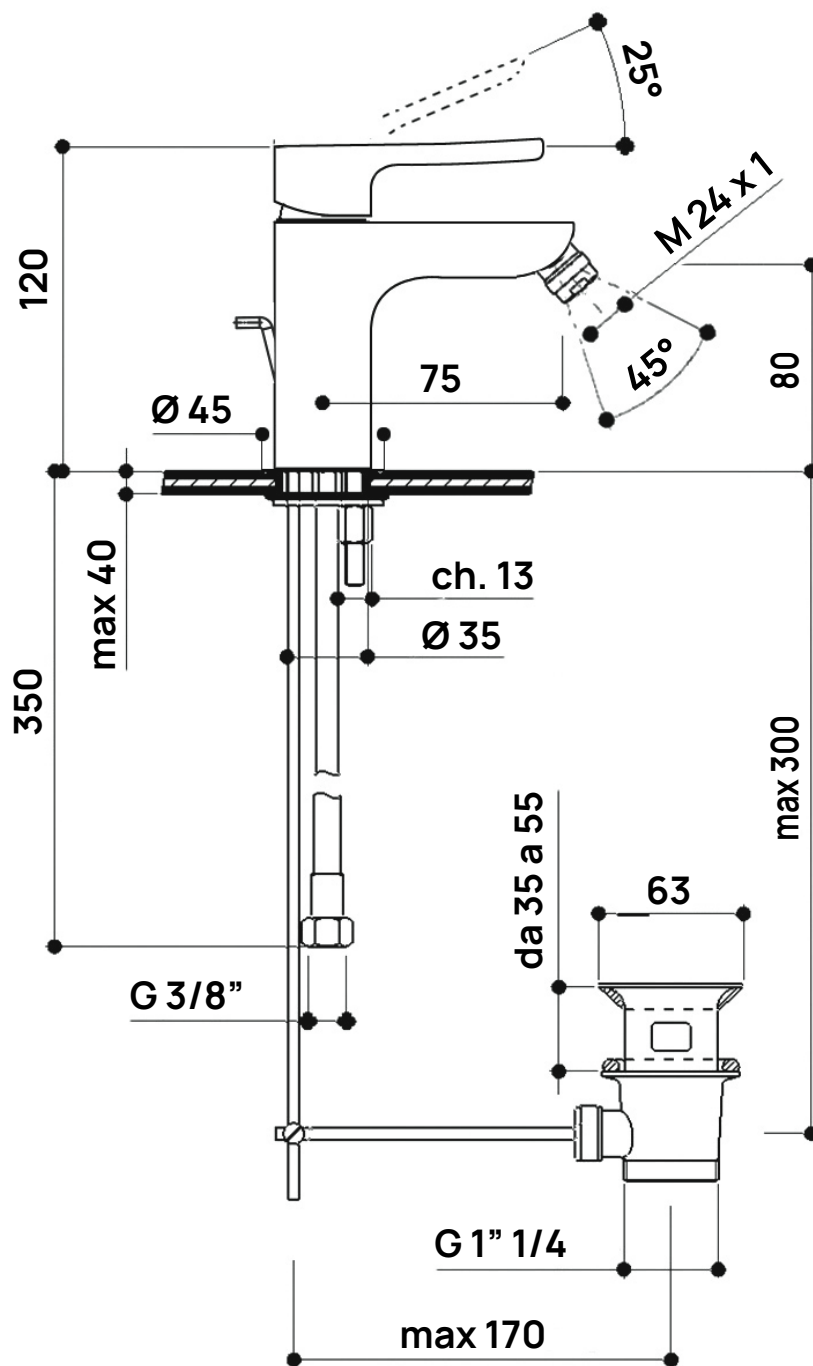

art. AP245

sizes in mm