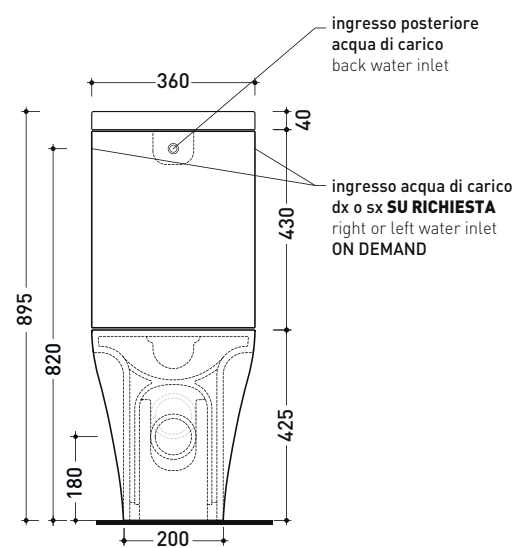

CE UNI EN 997 Dop-No997

vista zenitale / zenital view

sezione longitudinale / section

sezione longitudinale / section

vista frontale / front view

sizes in mm

Please consider a 2% tolerance on indicated measurements