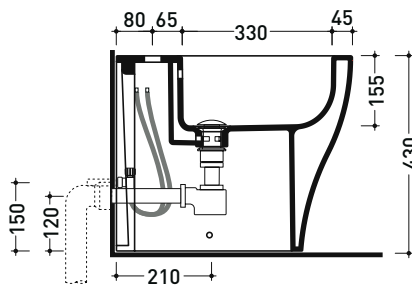

Package dim.

Weight **25 kg**

Pz. Pallet n° **15**

CE UNI EN 14528 - CL20 Dop-No14528

vista zenitale / zenital view

vista laterale / lateral view

sezione longitudinale / section

vista retro / back view