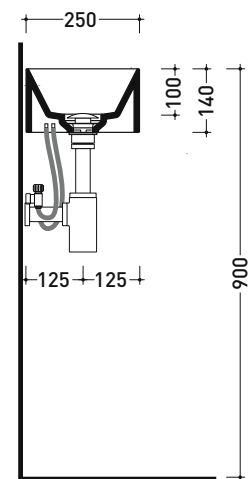

Package dim.

Weight **7 kg**

Pz. Pallet n° **42**

UNI EN 14688 - CL00 Dop-No14688

vista zenitale / zenital view

vista zenitale / zenital view

vista frontale / frontal view

sezione longitudinale / section

sizes in mm

Please consider a 2% tolerance on indicated measurements

Package dim.

Weight kg

Pz. Pallet n° -

CE UNI EN 14688 - CL00 Dop-No14688

vista zenitale / zenital view

vista frontale / frontal view

vista frontale fissaggio lavabo  
fixing basin frontal view

sezione longitudinale / section