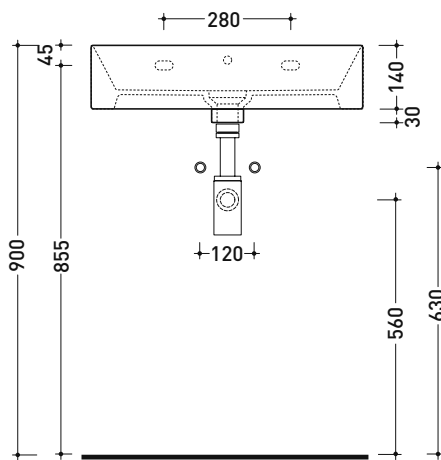

vista frontale / frontal view