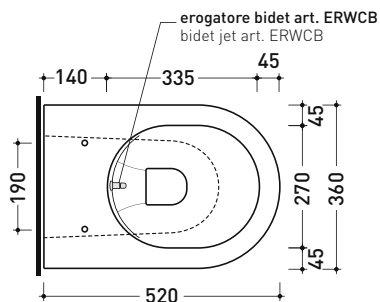

vista zenitale / zenital view