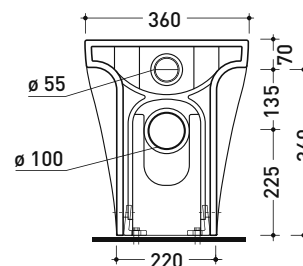

vista retro / back view

SCARICO A PARETE
PREDISPOSTO PER WC SOSPESO
WALL DISCHARGE ARRANGEMENT
FOR WALL-HUNG WC