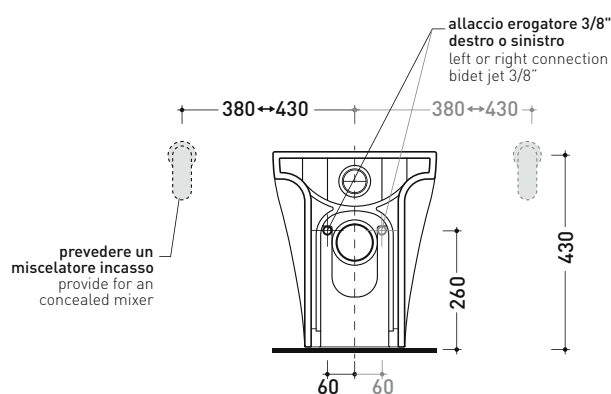

dettaglio erogatore / bidet jet detail

da/from 50 a/to 320 mm

sezione longitudinale / section

vista retro / back view

sizes in mm

CERAMIC: glossy finish

white black

matt finish