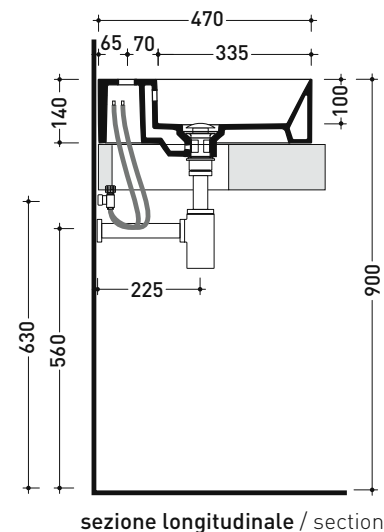

foro consigliato sul piano
suggested hole on the top