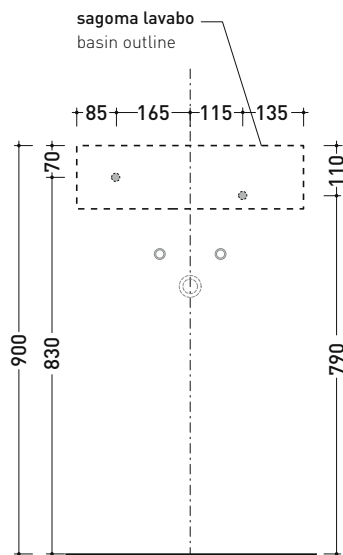

Package dim.

Weight **7 kg**

Pz. Pallet n° **42**

UNI EN 14688 - CL00 Dop-No14688

vista zenitale / zenital view

vista zenitale / zenital view

vista frontale / frontal view

sezione longitudinale / section

Package dim.

Weight kg

Pz. Pallet n° -

CE UNI EN 14688 - CL00 Dop-No14688

vista zenitale / zenital view

vista frontale / frontal view

vista frontale fissaggio lavabo  
fixing basin frontal view

sezione longitudinale / section

sizes in mm

Please consider a 2% tolerance on indicated measurements