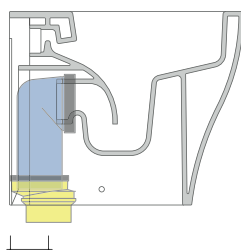

LK8010 (SET: LKR90+LKR20)

da/ from 80 a/ to 100 mm