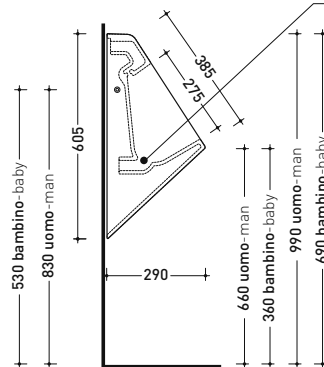

vista laterale / lateral view