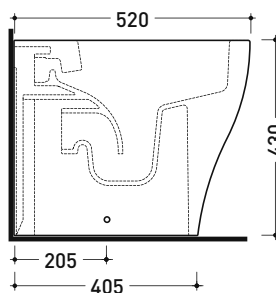

vista laterale / lateral view