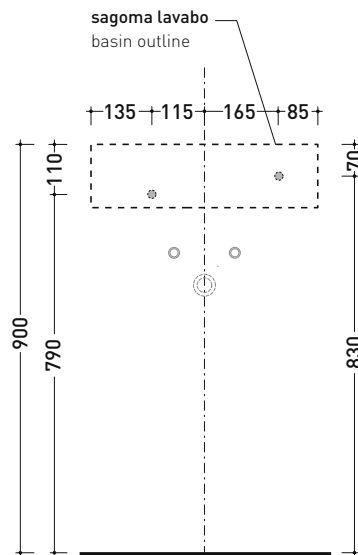

Package dim.

Weight **7 kg**

Pz. Pallet n° **42**

UNI EN 14688 - CL00 Dop-No14688

vista zenitale / zenital view

vista zenitale / zenital view

vista frontale / frontal view

sezione longitudinale / section

Package dim.

Weight kg

Pz. Pallet n° -

CE UNI EN 14688 - CL00 Dop-No14688

vista zenitale / zenital view

vista frontale / frontal view

vista frontale fissaggio lavabo  
fixing basin frontal view

sezione longitudinale / section

sizes in mm

Please consider a 2% tolerance on indicated measurements