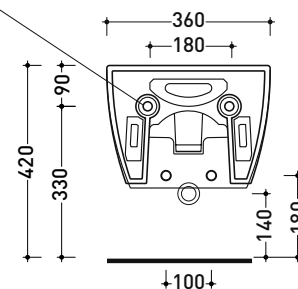

Package dim.

Weight 17,5 kg

Pz. Pallet n° 18

UNI EN 14528 - CL20 Dop-No14528

vista zenitale / zenital view

vista laterale / lateral view

sezione longitudinale / section

art. 9008  
 kit di fissaggio  
 Fischer (in dotazione)  
 Fischer fixing kit  
 (included in the box)