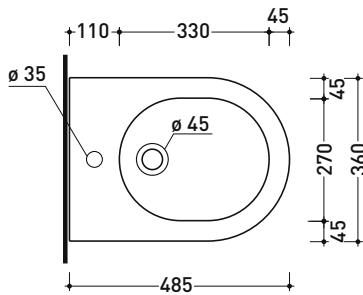

AP219 MiniApp

Wall hung single-hole bidet (fixing kit included art. 9008)

• with overflow • without tap hole on demand

Complements: **Line taps bidet:** ONE - NOKÉ - SI - FOLD - X1 - STIL
Line accessories: TWO - HOOP - FOLD

Technical accessories: **Universal fixing bracket for wall hung wc/bidet (41/P)**
Short chrome siphon for bidet (SIFB/CR)
Stop & Go drain (PLSG)
CERAMIC Stop & Go drain (PLCE)
Two piece set chrome tap filters (RF026)

Package dim.

Weight 16,7 kg

Pz. Pallet n° 18

UNI EN 14528 - CL20 Dop-No14528

vista zenitale / zenital view