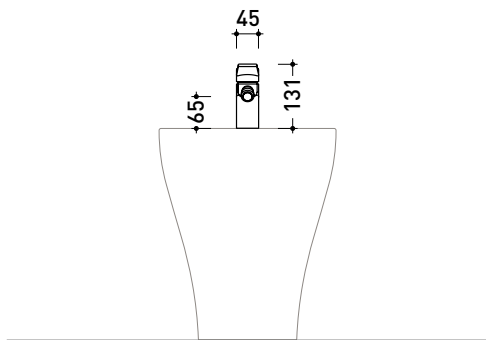

## AP245

Single lever bidet mixer  
(1" 1/4 pop-up waste included)

Package dim.

Weight **1,4 kg**

Pz. Pallet n° -

**vista zenitale / zenital view**

**vista laterale / lateral view**

**vista frontale / frontal view**