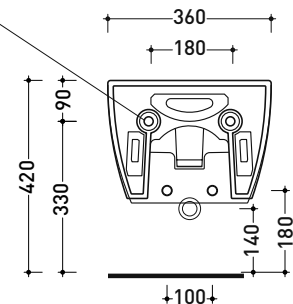

Package dim.

Weight 16,7 kg

Pz. Pallet n° 18

UNI EN 14528 - CL20 Dop-No14528

vista zenitale / zenital view

vista laterale / lateral view

sezione longitudinale / section

art. 9008  
 kit di fissaggio  
 Fischer (in dotazione)  
 Fischer fixing kit  
 (included in the box)