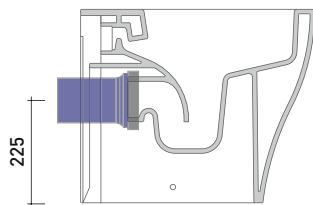

KIT SUITABLE FOR WALL TRAP

LKR00 (SET: LKR00)