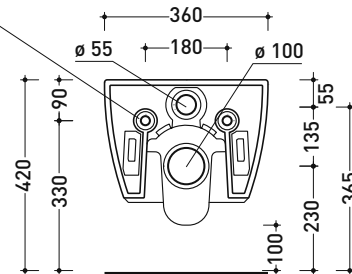

vista zenitale / zenital view

vista laterale / lateral view

sezione longitudinale / section

art. 9008  
 kit di fissaggio  
 Fischer (in dotazione)  
 Fischer fixing kit  
 (included in the box)

vista retro / back view

sizes in mm

Please consider a 2% tolerance on indicated measurements