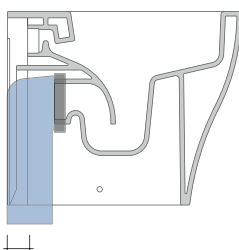

KIT SUITABLE FOR FLOOR TRAP

LKR90 (SET: LKR90)

da/ from 50 a/ to 80 mm