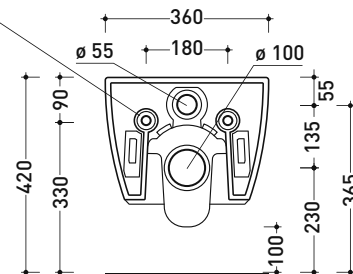

vista zenitale / zenital view

vista laterale / lateral view

sezione longitudinale / section

art. 9008  
 kit di fissaggio  
 Fischer (in dotazione)  
 Fischer fixing kit  
 (included in the box)

vista retro / back view

sizes in mm

Please consider a 2% tolerance on indicated measurements