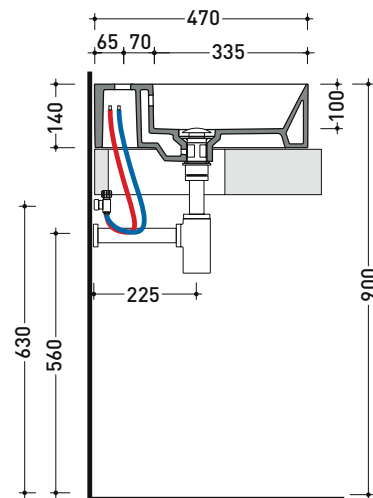

sezione longitudinale / section

sizes in mm

Please consider a 2% tolerance on indicated measurements