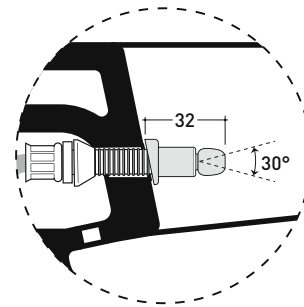

vista zenitale / zenital view

dettaglio erogatore / bidet jet detail

sezione longitudinale / section

vista retro / back view

sizes in mm

CERAMIC: glossy finish

white black

matt finish