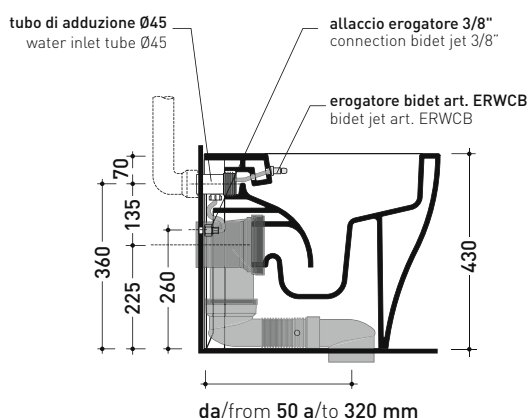

dettaglio erogatore / bidet jet detail

da/from 50 a/to 320 mm

sezione longitudinale / section

vista retro / back view

sizes in mm

CERAMIC: glossy finish

white black

matt finish