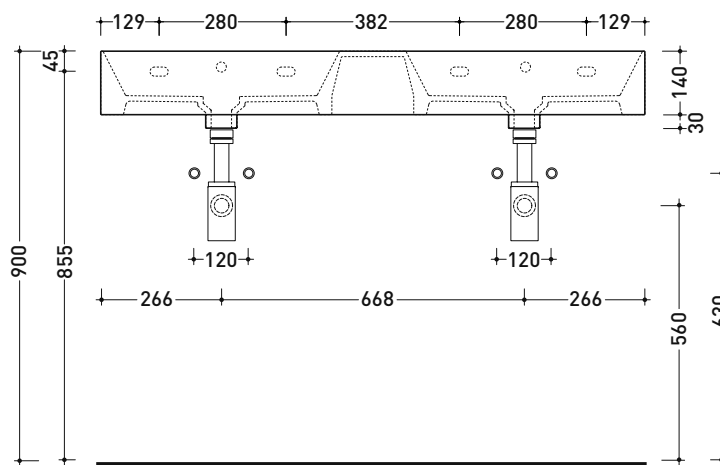

Package dim.

Weight kg

Pz. Pallet n° -

UNI EN 14688 - CL00 Dop-No14688

vista zenitale / zenital view

vista zenitale / zenital view

vista frontale / frontal view

sezione longitudinale / section

Package dim.

Weight kg

Pz. Pallet n° -

CE UNI EN 14688 - CL00 Dop-No14688

vista zenitale / zenital view

vista frontale / frontal view

vista frontale fissaggio lavabo  
fixing basin frontal view

sezione longitudinale / section

Package dim. | Weight kg | Pz. Pallet n° -

CE UNI EN 14688 - CL20 Dop-No14688

vista zenitale / zenital view

vista zenitale / zenital view

vista frontale / frontal view

sezione longitudinale / section

sizes in mm