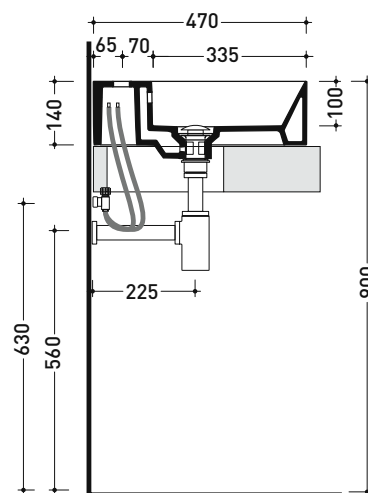

Package dim.

Weight **7 kg**

Pz. Pallet n° **42**

UNI EN 14688 - CL00 Dop-No14688

vista zenitale / zenital view

vista zenitale / zenital view

vista frontale / frontal view

sezione longitudinale / section

Package dim.

Weight **11 kg**

Pz. Pallet n° **30**

UNI EN 14688 - CL00 Dop-No14688

vista zenitale / zenital view

vista zenitale / zenital view

vista frontale / frontal view

sezione longitudinale / section

sezione longitudinale / section

sizes in mm

Please consider a 2% tolerance on indicated measurements