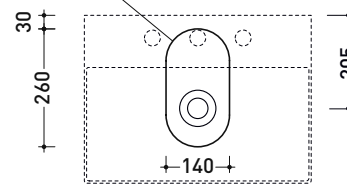

Package dim.

Weight **7 kg**

Pz. Pallet n° **42**

UNI EN 14688 - CL00 Dop-No14688

vista zenitale / zenital view

vista zenitale / zenital view

vista frontale / frontal view

sezione longitudinale / section

Package dim.

Weight 13 kg

Pz. Pallet n° -

UNI EN 14688 - CL20 Dop-No14688

vista zenitale / zenital view

foro consigliato sul piano  
suggested hole on the top

vista zenitale / zenital view

vista frontale / frontal view

sezione longitudinale / section

sizes in mm

Please consider a 2% tolerance on indicated measurements