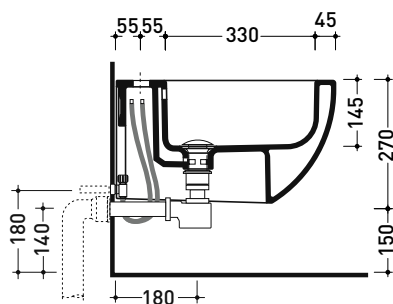

Package dim.

Weight 16,7 kg

Pz. Pallet n° 18

UNI EN 14528 - CL20 Dop-No14528

vista zenitale / zenital view

vista laterale / lateral view

sezione longitudinale / section

art. 9008  
 kit di fissaggio  
 Fischer (in dotazione)  
 Fischer fixing kit  
 (included in the box)