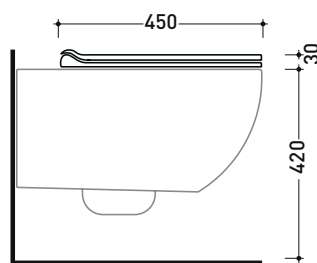

vista laterale / lateral view