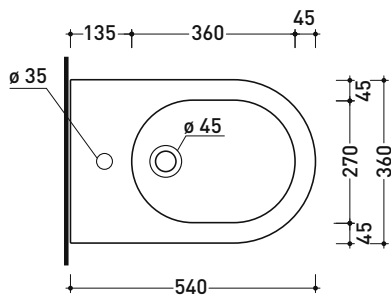

Package dim.

Weight 17,5 kg

Pz. Pallet n° 18

UNI EN 14528 - CL20 Dop-No14528

vista zenitale / zenital view