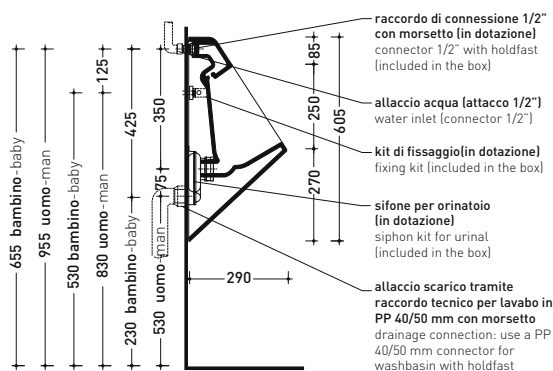

sezione longitudinale / section