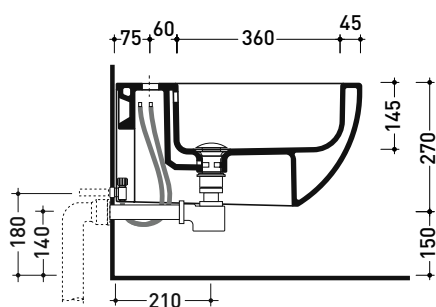

Package dim.

Weight 17,5 kg

Pz. Pallet n° 18

UNI EN 14528 - CL20 Dop-No14528

vista zenitale / zenital view

vista laterale / lateral view

sezione longitudinale / section

art. 9008  
 kit di fissaggio  
 Fischer (in dotazione)  
 Fischer fixing kit  
 (included in the box)