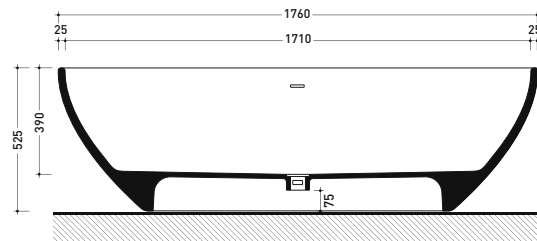

sizes in mm

Please consider a 2% tolerance on indicated measurements