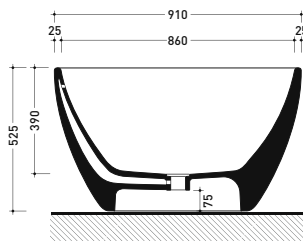

sizes in mm

Please consider a 2% tolerance on indicated measurements