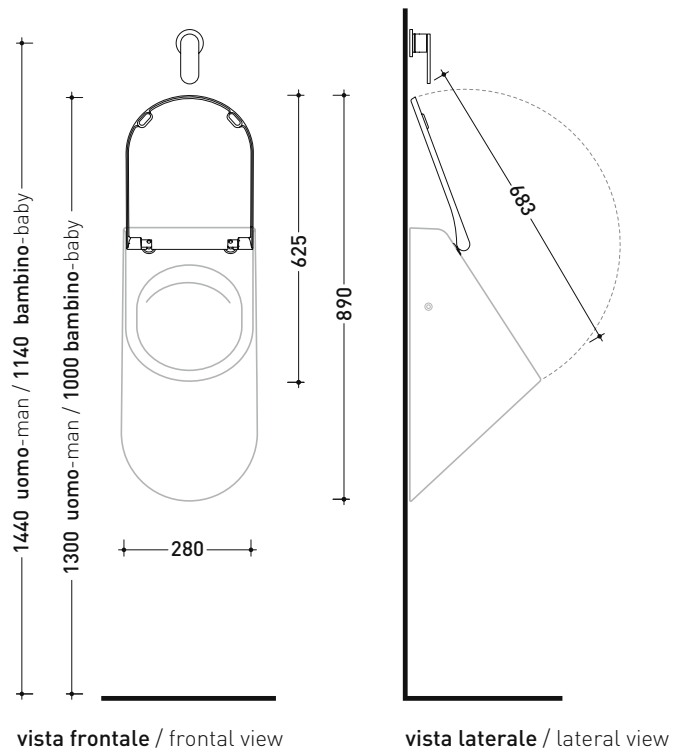

dimensioni in mm