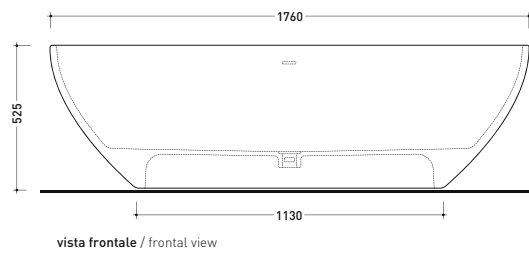

sizes in mm

Please consider a 2% tolerance on indicated measurements