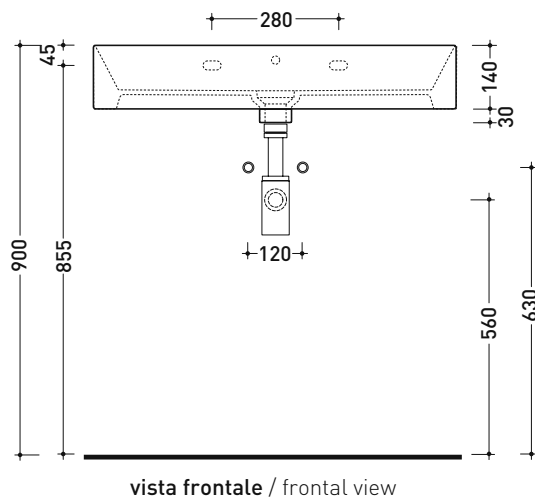

foro consigliato sul piano
suggested hole on the top