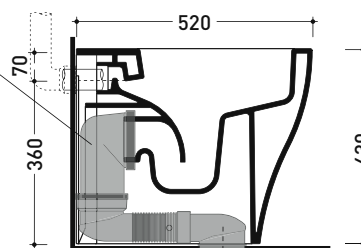

SCARICO A PAVIMENTO
PREDISPOSTO DA 5 A 32 CM
ARRANGEMENT DISCHARGE
TO FLOOR FROM 5 TO 32 CM

connessioni di scarico
da acquistare
separatamente
drainage connector
to be purchased separately

da/from 50 a/to 320 mm

sezione longitudinale / section

sizes in mm

Please consider a 2% tolerance on indicated measurements

CERAMIC: glossy finish

white black

matt finish