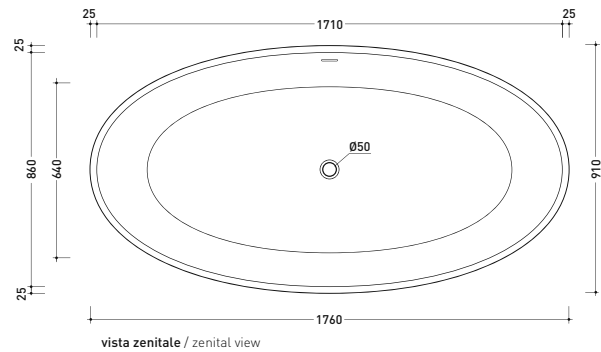

Capacità Max / Max Capacity 290 L.
Peso Netto / Net Weight 170 Kg.