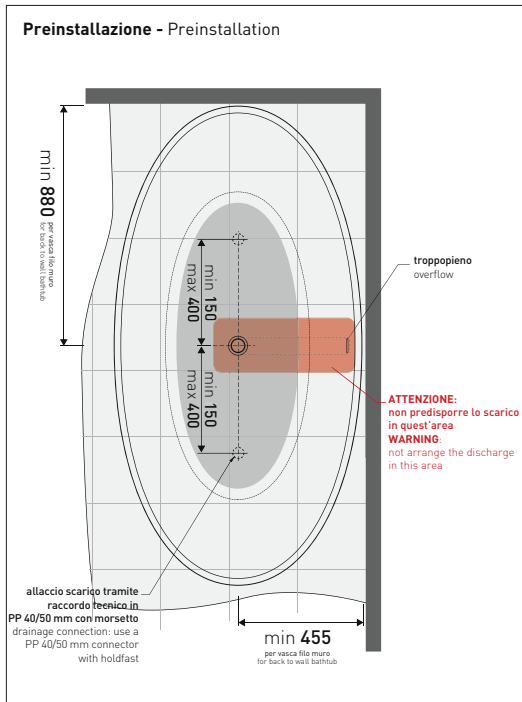

Capacità Max / Max Capacity 290 L.
Peso Netto / Net Weight 170 Kg.