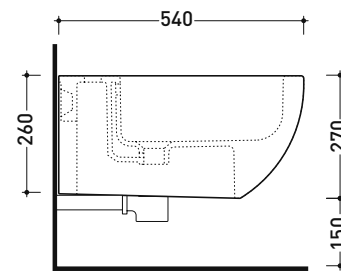

Package dim.

Weight 17,5 kg

Pz. Pallet n° 18

UNI EN 14528 - CL20 Dop-No14528

vista zenitale / zenital view

vista laterale / lateral view

sezione longitudinale / section

art. 9008  
 kit di fissaggio  
 Fischer (in dotazione)  
 Fischer fixing kit  
 (included in the box)