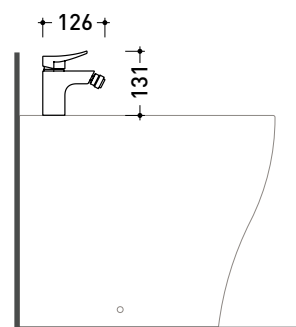

## AP245

Single lever bidet mixer  
(1" 1/4 pop-up waste included)

Package dim.

Weight **1,4 kg**

Pz. Pallet n° -

**vista zenitale / zenital view**

**vista laterale / lateral view**

**vista frontale / frontal view**