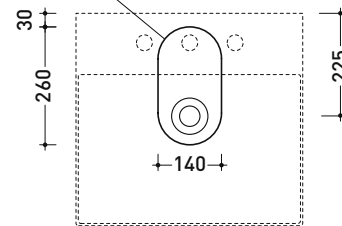

vista zenitale / zenital view