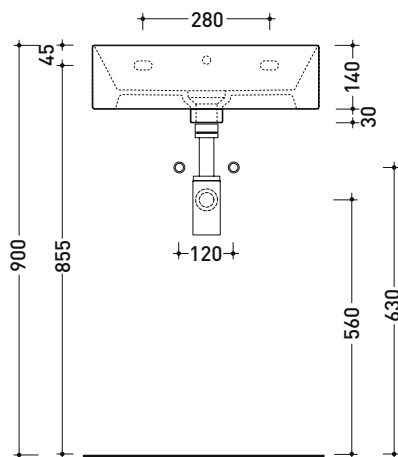

Package dim.

Weight **7 kg**

Pz. Pallet n° **42**

UNI EN 14688 - CL00 Dop-No14688

vista zenitale / zenital view

vista zenitale / zenital view

vista frontale / frontal view

sezione longitudinale / section

Package dim.

Weight **11 kg**

Pz. Pallet n° **30**

UNI EN 14688 - CL00 Dop-No14688

vista zenitale / zenital view

vista zenitale / zenital view

vista frontale / frontal view

sezione longitudinale / section

Package dim.

Weight 13,5 kg

Pz. Pallet n° -

CE UNI EN 14688 - CL20 Dop-No14688

vista zenitale / zenital view

foro consigliato sul piano  
suggested hole on the top

vista zenitale / zenital view

vista frontale / frontal view

sezione longitudinale / section

sizes in mm

Please consider a 2% tolerance on indicated measurements