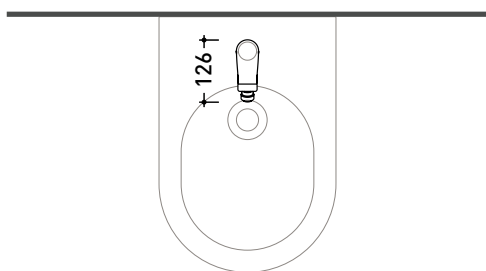

## AP245

Single lever bidet mixer  
(1" 1/4 pop-up waste included)

Package dim.

Weight **1,4 kg**

Pz. Pallet n° -

**vista zenitale / zenital view**

**vista laterale / lateral view**

**vista frontale / frontal view**