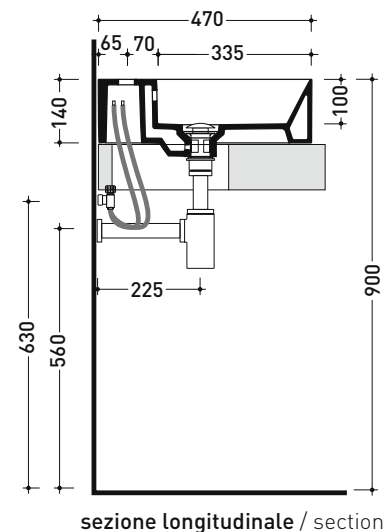

foro consigliato sul piano
suggested hole on the top