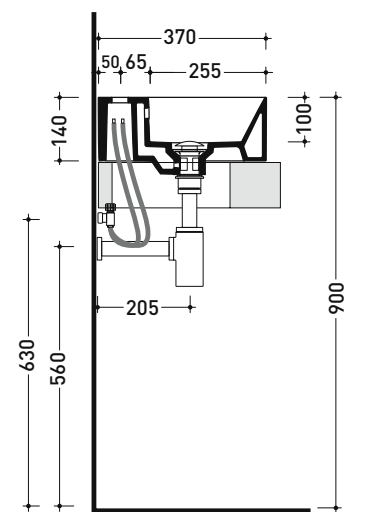

vista zenitale / zenital view

sezione longitudinale / section

sizes in mm

Please consider a 2% tolerance on indicated measurements