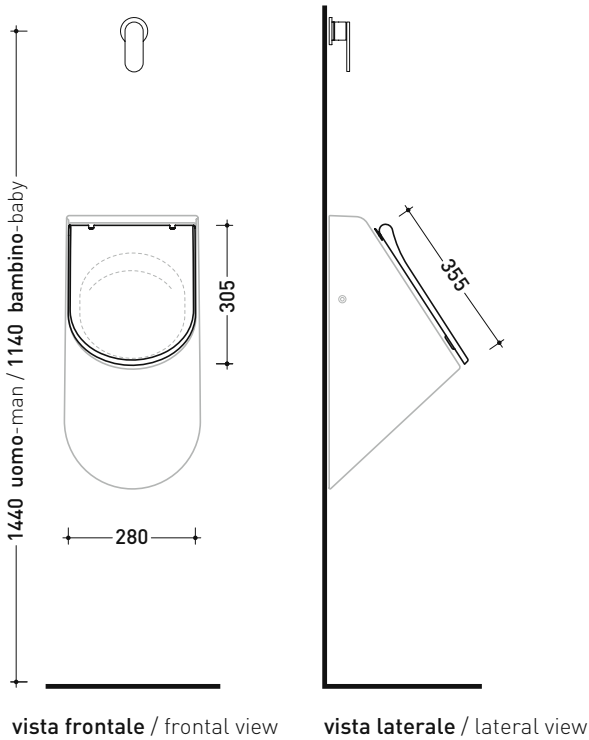

dimensioni in mm