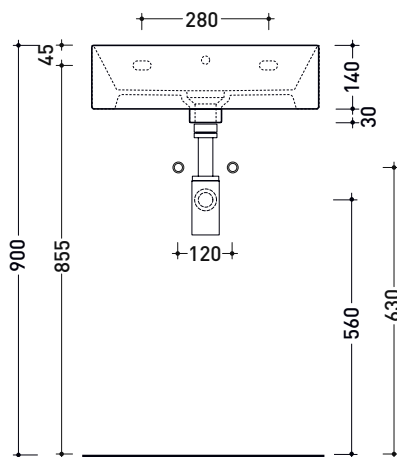

vista frontale / frontal view