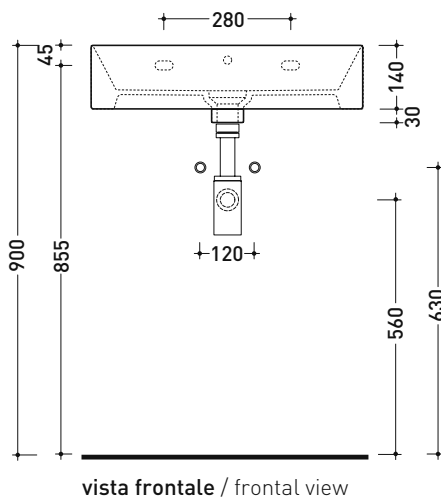

foro consigliato sul piano
suggested hole on the top