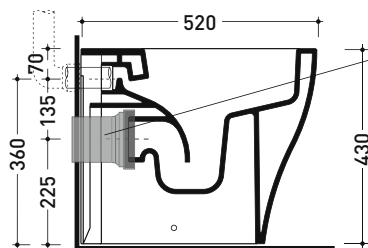

sezione longitudinale / section