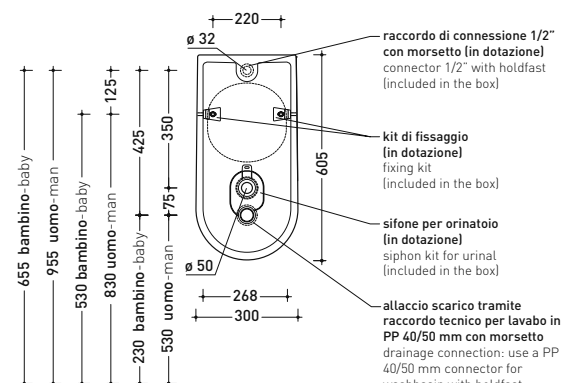

vista retro/ back view

dimensioni in mm

Le misure dimensionali riportate hanno una tolleranza del 2%