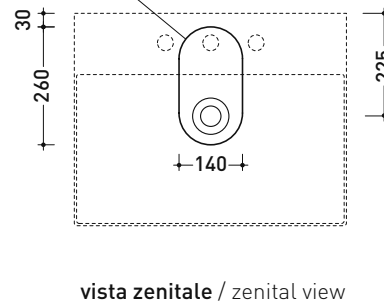

foro consigliato sul piano
suggested hole on the top