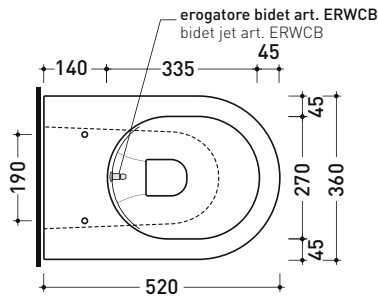

vista zenitale / zenital view

dettaglio erogatore / bidet jet detail

sezione longitudinale / section

vista retro / back view

sizes in mm

CERAMIC: glossy finish

white black

matt finish