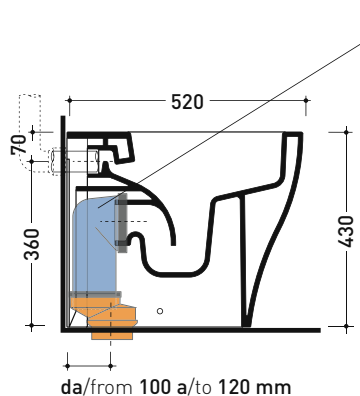

vista zenitale / zenital view

vista laterale / lateral view

vista retro / back view

sezione longitudinale / section

art. LK1012 (LKR90+LKR40)  
connessioni di scarico  
(in dotazione)  
drainage connector  
(included in the box)