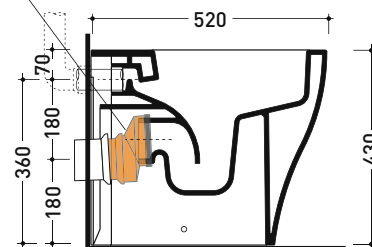

vista zenitale / zenital view

vista laterale / lateral view

vista retro / back view

sezione longitudinale / section

art. LK1012 (LKR90+LKR40)  
connessioni di scarico  
(in dotazione)  
drainage connector  
(included in the box)