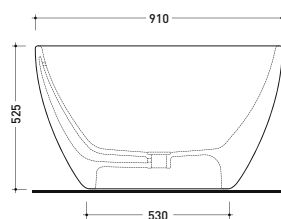

sizes in mm

Please consider a 2% tolerance on indicated measurements