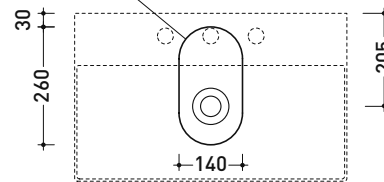

foro consigliato sul piano
suggested hole on the top