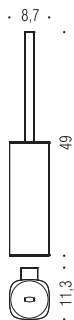

Accessori d'appoggio
Free-standing accessories

B3012
Porta salvietta doppio a snodo
Double bar towel holder

B3040
Porta sapone d'appoggio
Standing soap dish holder

B3041
Porta bicchiere d'appoggio
Standing glass holder

B9341
Spandisapone (L 0,30) d'appoggio
Standing soap dispenser

B3007
Porta scopino
Hanging brush holder

B3006
Porta scopino d'appoggio
Standing brush holder