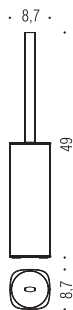

B3009
Porta salvietta
Towel holder

B3010
Porta salvietta
Towel holder

PT17
Appenditutto
Hook

PT27
Appenditutto
Hook

B3011
Porta salvietta
Towel holder

B3011XL
Porta salvietta
Towel holder

B3008
Porta rotolo reversibile
Reversible paper holder

Accessori d'appoggio
Free-standing accessories

B3012
Porta salvietta doppio a snodo
Double bar towel holder

B3040
Porta sapone d'appoggio
Standing soap dish holder

B3041
Porta bicchiere d'appoggio
Standing glass holder

B9341
Spandisapone (L 0,30) d'appoggio
Standing soap dispenser

B3007
Porta scopino
Hanging brush holder

B3006
Porta scopino d'appoggio
Standing brush holder