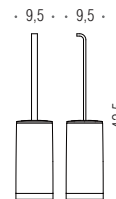

Accessori con fissaggio vite e tassello
Accessories with screw and plug fixing

Accessori d'appoggio
Free-standing accessories

W4240
Porta sapone d'appoggio
Standing soap dish holder

W4241
Porta bicchiere d'appoggio
Standing glass holder

W4281
Spandisapone (L 0,36) d'appoggio
Standing soap dispenser

W4206
Porta scopino d'appoggio
Standing brush holder