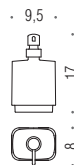

Accessori con fissaggio vite e tassello
Accessories with screw and plug fixing

Accessori d'appoggio
Free-standing accessories

W4240
Porta sapone d'appoggio
Standing soap dish holder

W4241
Porta bicchiere d'appoggio
Standing glass holder

W4281
Spandisapone (L 0,36) d'appoggio
Standing soap dispenser

W4206
Porta scopino d'appoggio
Standing brush holder