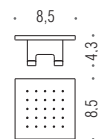

ANGOLARI

SHOWER BASKETS

Angolaring

senza ripiano inox
without stainless steel shelf

senza ripiano inox
without stainless steel shelf