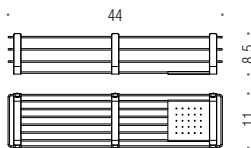

senza ripiano inox
without stainless steel shelf