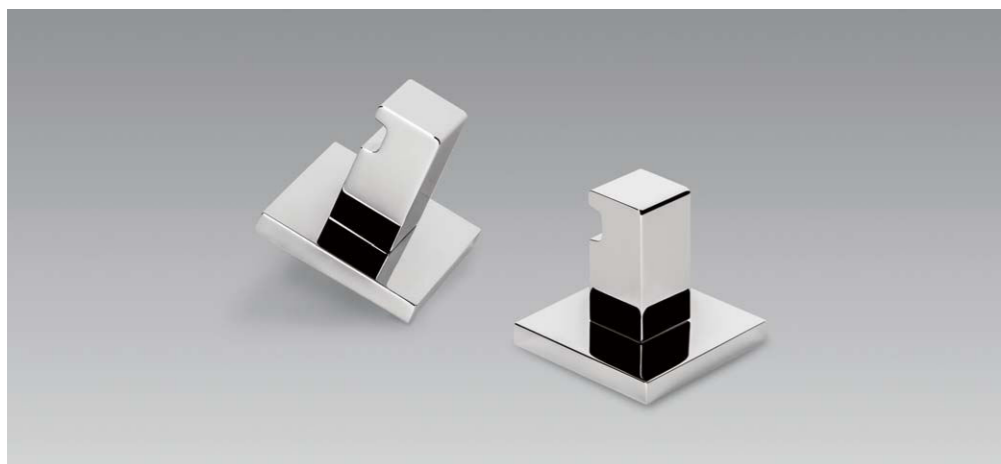

*LC97
(BasicQ page 339)*