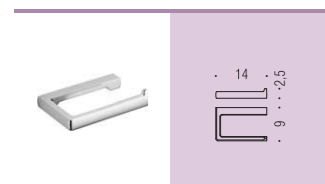

B6208
Porta rotolo
Paper holder