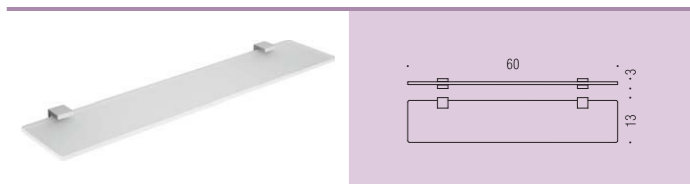

B6216
Mensola
Shelf