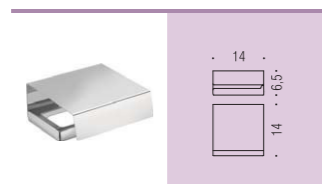

B6291
Porta rotolo coperto
Paper holder with cover