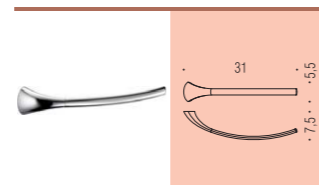

B2412
Porta salvietta fisso
Towel holder