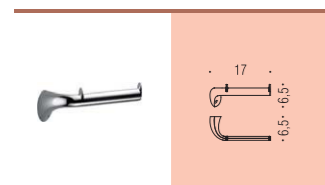

B2408
Porta rotolo
Paper holder