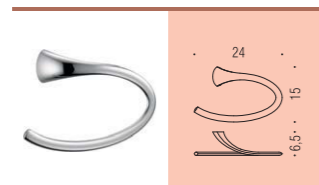

**B2440**  
Porta sapone  
d'appoggio  
Standing soap dish holder

**B2441**  
Porta bicchiere  
d'appoggio  
Standing glass holder

**B9311**  
Spandisapone (L 0,32)  
d'appoggio  
Standing soap dispenser

**AR27**  
Appenditutto  
Hook

**B2431**  
Porta salvietta ad anello  
Ring towel holder

**B2412**  
Porta salvietta fisso  
Towel holder

**B2408**  
Porta rotolo  
Paper holder

**B2491**  
Porta rotolo coperto  
Paper holder with cover