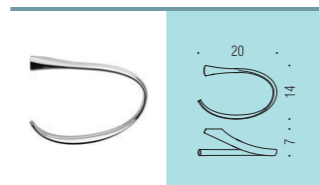

B9319
Spandisapone (L 0,23)
d'appoggio
Standing soap dispenser

B2843
Porta oggetti da bagno
Bathroom basket

CD67
Appenditutto
Hook

CD77
Appenditutto
Hook

B2831
Porta salvietta ad anello
Ring towel holder

B28PZ
Reggimensola regolabile 6-8mm
Adjustable shelf holder (6-8 mm)