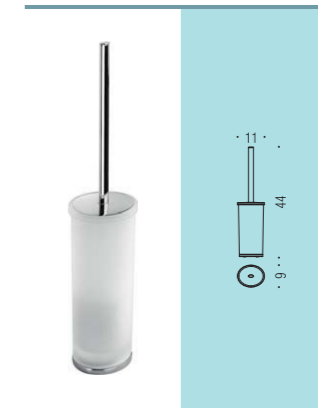

B9319
Spandisapone (L 0,23)
d'appoggio
Standing soap dispenser

B2843
Porta oggetti da bagno
Bathroom basket

CD67
Appenditutto
Hook

CD77
Appenditutto
Hook

B2831
Porta salvietta ad anello
Ring towel holder

B28PZ
Reggimensola regolabile 6-8mm
Adjustable shelf holder (6-8 mm)

B2808
Porta rotolo
Paper holder

B2891
Porta rotolo coperto
Paper holder with cover

B2816
Mensola
Shelf

Materiale: Ottone / Cromall®
Material: Brass / Cromall®

Finiture: Cromo
Finishes: Chrome

Complementi: Vetro acidato naturale
Complements: Natural acid glass

B2874DX - B2874SX
Spandisapone (L 0,23) e porta salvietta per bidet
Soap dispenser and towel holder for bidet

B2809 - B2810 - B2811
Porta salvietta
Towel holder

B2813
Porta salvietta doppio a snodo
Double bar towel holder