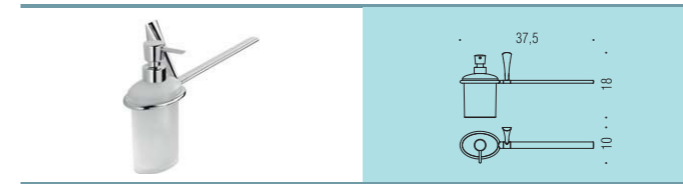

B9319
Spandisapone (L 0,23)
d'appoggio
Standing soap dispenser

B2843
Porta oggetti da bagno
Bathroom basket

CD67
Appenditutto
Hook

CD77
Appenditutto
Hook

B2831
Porta salvietta ad anello
Ring towel holder

B28PZ
Reggimensola regolabile 6-8mm
Adjustable shelf holder (6-8 mm)

B2808
Porta rotolo
Paper holder

B2891
Porta rotolo coperto
Paper holder with cover

B2816
Mensola
Shelf

Materiale: Ottone / Cromall®
Material: Brass / Cromall®

Finiture: Cromo
Finishes: Chrome

Complementi: Vetro acidato naturale
Complements: Natural acid glass

B2874DX - B2874SX
Spandisapone (L 0,23) e porta salvietta per bidet
Soap dispenser and towel holder for bidet

B2809 - B2810 - B2811
Porta salvietta
Towel holder

B2813
Porta salvietta doppio a snodo
Double bar towel holder