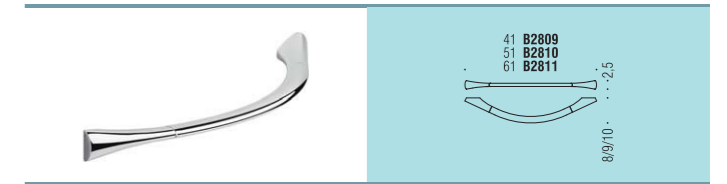

B2809 - B2810 - B2811
Porta salvietta
Towel holder