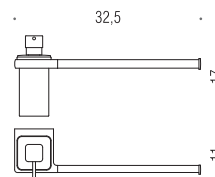

**B9321**  
Spandisapone (L 0,28)  
Soap dispenser

**B6274**  
Spandisapone (L 0,28)  
e porta salvietta per bidet  
Soap dispenser  
and towel holder for bidet

**B6203**  
Porta spugna  
Sponge dish

**B6231**  
Porta salvietta ad anello  
Ring towel holder