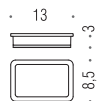

**LC47**  
Appenditutto  
Hook

**LC57**  
Appenditutto  
Hook

**B6232**  
Porta oggetti da doccia e vasca  
Basket for shower and bath

**B6233**  
Porta oggetti da doccia e vasca  
Basket for shower and bath

**B6207**  
Porta scopino  
Brush holder

**B6227**  
Porta scopino in ABS  
ABS hanging brush holder

Design: Luca Colombo

**B6240**  
Porta sapone d'appoggio  
Standing soap dish holder

**B6241**  
Porta bicchiere d'appoggio  
Standing glass holder