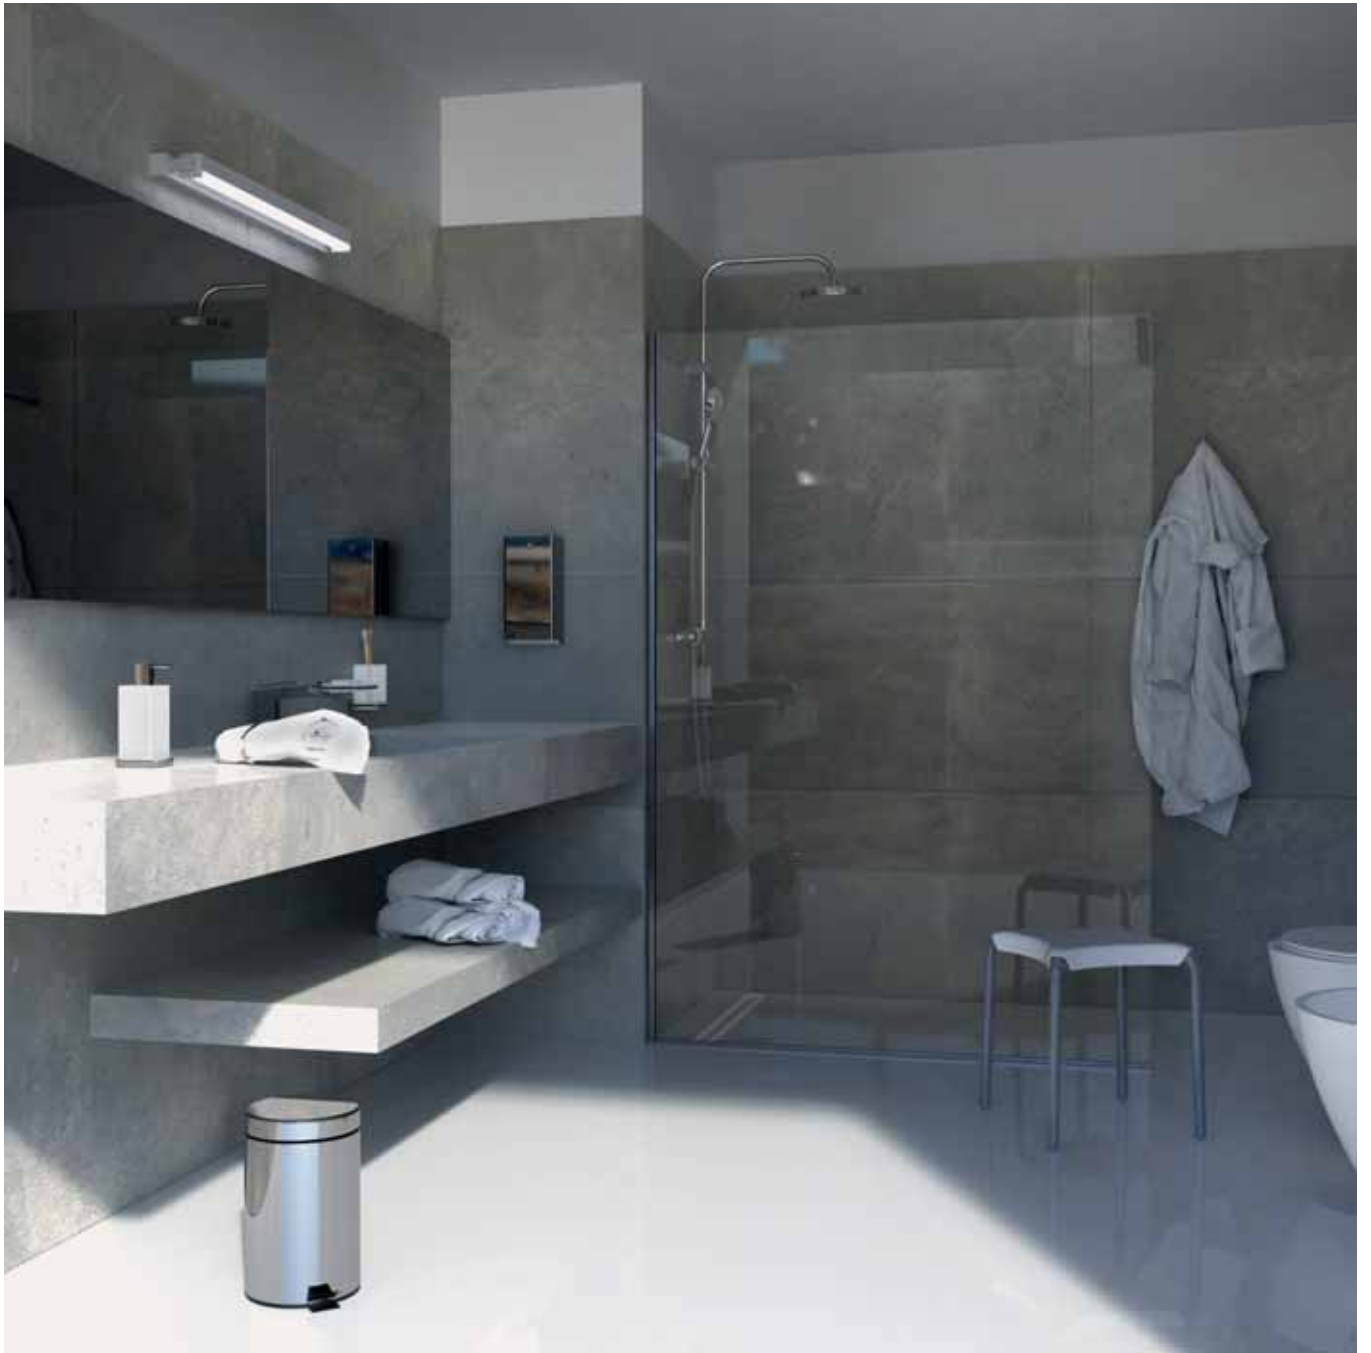

B9990 - B9987

B9987