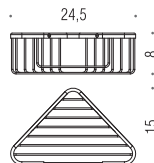

B2733
Angolare semplice
Single corner basket