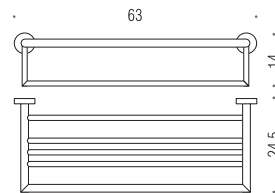

B9953
Rack porta salviette in acciaio inox AISI 304 satinato
AISI 304 stainless steel towel holder rack