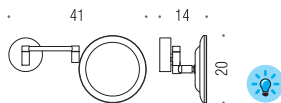

B9751
Specchio ingranditore (3x) a muro
con luce a LED (240V) incorporata
Wall magnifying mirror (3 times)
complete with LED built-in light

3W	V_{out} 12V DC	240V-60Hz	CE	IP44		A