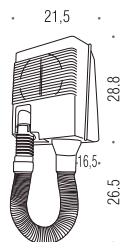

B9973

Asciugacapelli da parete con tubo flessibile
Wall mounted hair dryer with flexible tube

700W	220-240V	50-60Hz	☐