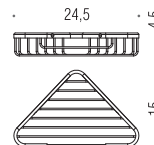

B2734
Angolare semplice
Single corner basket