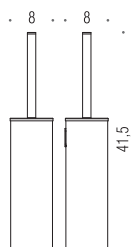

Versione d'appoggio
Standing version