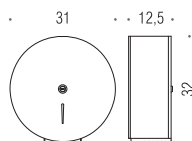

B9983N
Distributore per rotoli di carta
igienica con serratura di sicurezza
- acciaio inox. Dimensioni max rotolo
inseribile: diametro 300mm
Stainless steel toilet roll dispenser with
safety lock. Maximum dimensions of
inserted roll: 300 mm diameter