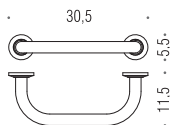

Accessori con fissaggio vite e tassello
Accessories with screw and plug fixing

Accessori d'appoggio
Free-standing accessories

B9720
Maniglione da vasca
Bath grab-bar
conforme - it complies with
UNI 11064:2003