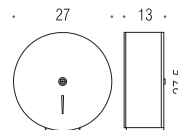

B9983N
Distributore per rotoli di carta
igienica con serratura di sicurezza
- acciaio inox. Dimensioni max rotolo
inseribile: diametro 300mm
Stainless steel toilet roll dispenser with
safety lock. Maximum dimensions of
inserted roll: 300 mm diameter