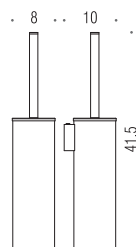

Versione da parete
Hanging version