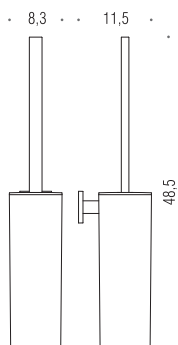

B3707
Porta scopino da parete
Wall mounted
brush holder

B2706
Porta scopino d'appoggio
Standing
brush holder

Versione d'appoggio
Standing version

Versione da parete
Hanging version

B9706
SMART Porta scopino d'appoggio e/o da parete,
con ciuffo di ricambio incluso
Free standing and/or wall mounted brush holder with
spare brush included