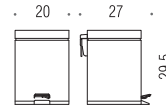

CONTRACT

B9210
Poubelle in acciaio inox (L 3)
con sistema di chiusura
ammortizzata
Small pedal bin, polished stainless
steel with amortized closure