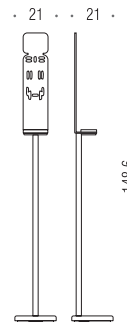

B9955 (SIT)

CONTRACT

B9979N
Spandisapone
(L 0,35)
Soap dispenser

B9986N
Spandisapone
(L 0,25)
Soap dispenser

B9989
Spandisapone
da incasso (L 0,35)
Built in soap dispenser

B9987
Distributore elettronico di sapone
e gel igienizzante touchless (L 1,1)
Electronic touchless soap
and hand sanitizer dispenser