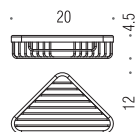

B2732
Angolare semplice
Single corner basket